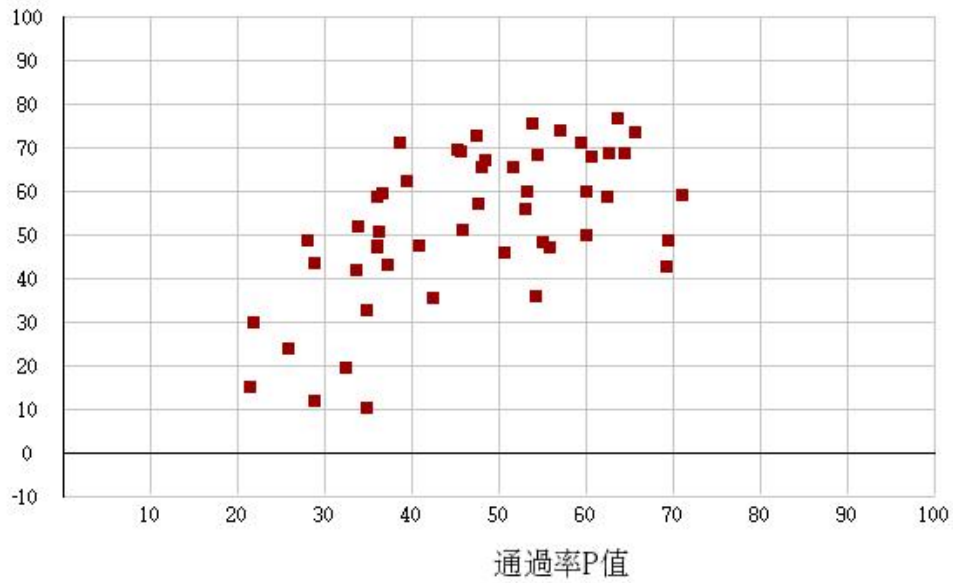

112學年度二技-共同科目-國文-試題鑑別指數及通過率之分布圖

鑑別度D值

112學年度二技-共同科目-英文-試題鑑別指數及通過率之分布圖

鑑別度D值

112學年度二技-專業科目(一)-護理類-試題鑑別指數及通過率之分布圖

鑑別度D值

112學年度二技-專業科目(二)-護理類-試題鑑別指數及通過率之分布圖

鑑別度D值