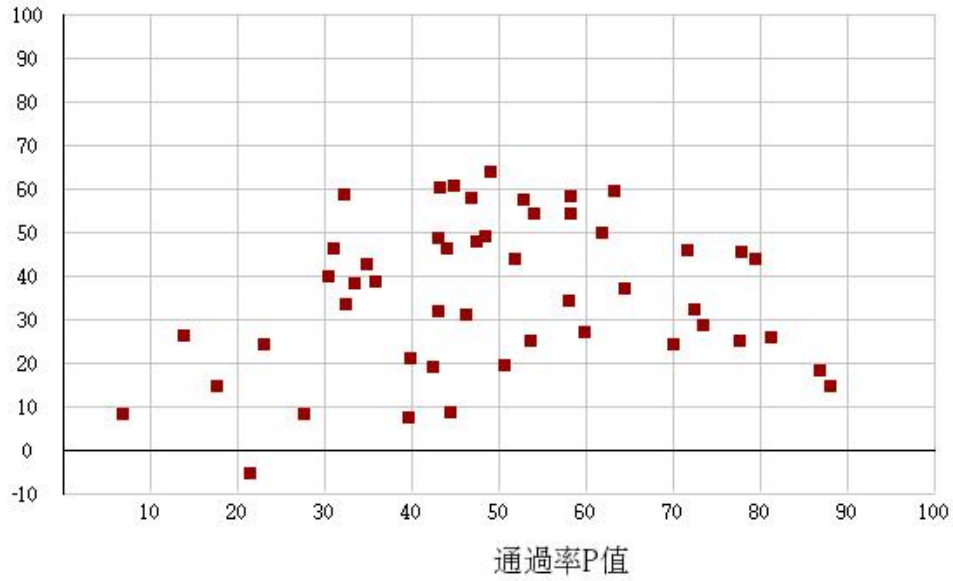

112學年度二技-共同科目-國文-試題鑑別指數及通過率之分布圖

鑑別度D值

112學年度二技-共同科目-英文-試題鑑別指數及通過率之分布圖

鑑別度D值

112學年度二技-專業科目(一)-護理類-試題鑑別指數及通過率之分布圖

鑑別度D值

112學年度二技-專業科目(二)-護理類-試題鑑別指數及通過率之分布圖

鑑別度D值