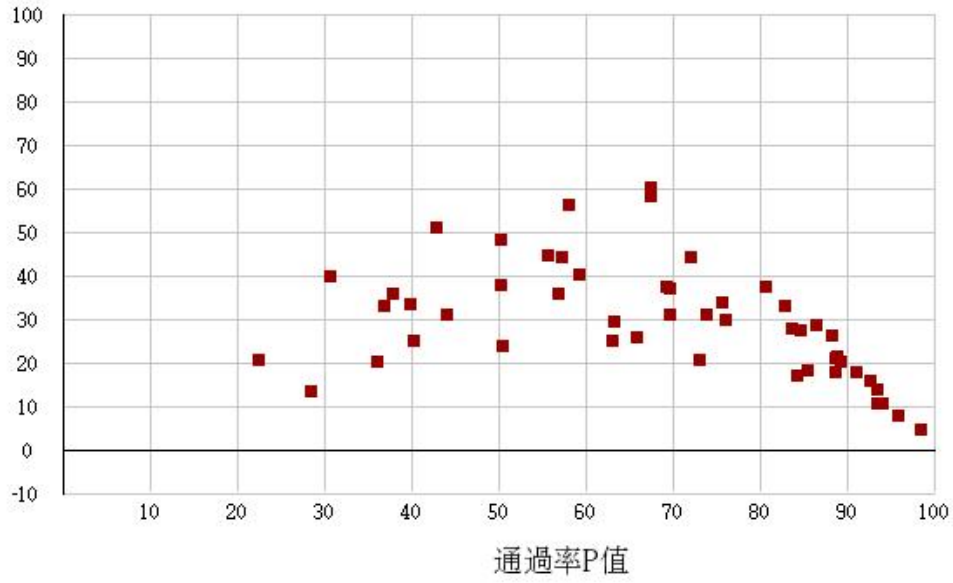

112學年度二技-共同科目-國文-試題鑑別指數及通過率之分布圖

鑑別度D值

112學年度二技-共同科目-英文-試題鑑別指數及通過率之分布圖

鑑別度D值

112學年度二技-專業科目(一)-護理類-試題鑑別指數及通過率之分布圖

鑑別度D值

112學年度二技-專業科目(二)-護理類-試題鑑別指數及通過率之分布圖

鑑別度D值