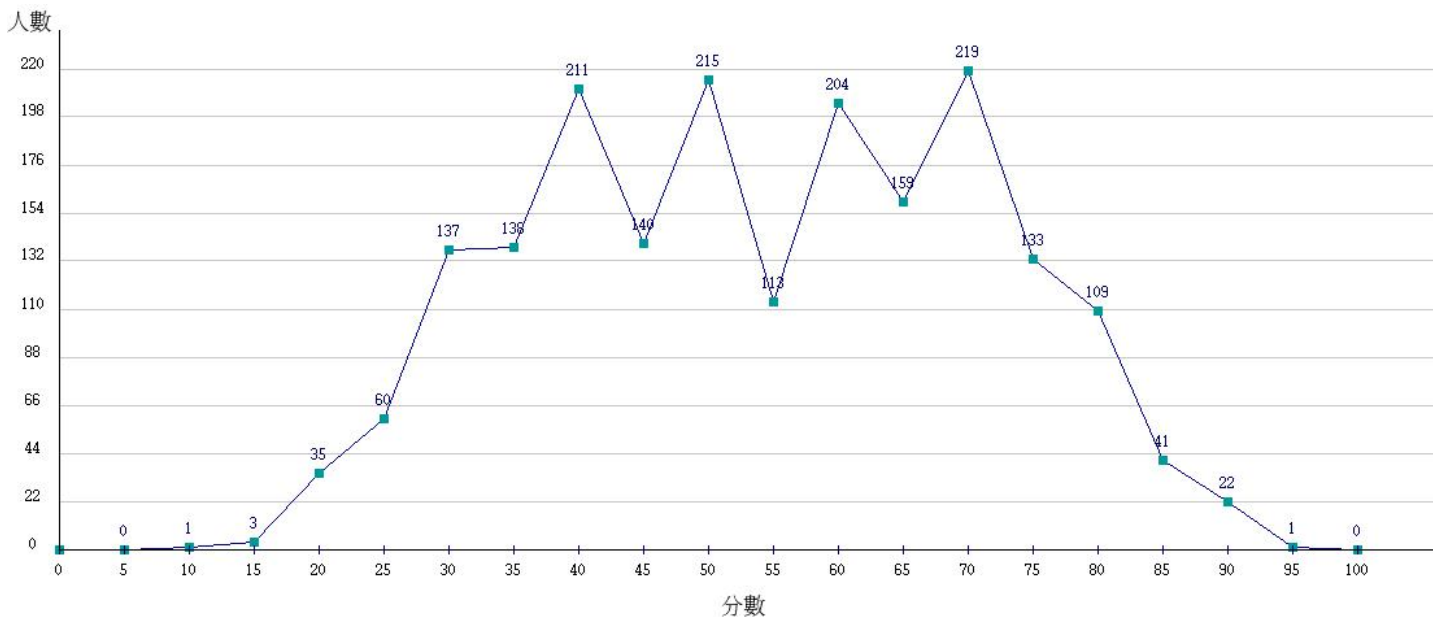

108學年度成績人數分布圖-四技二專-專業科目(一)-化工群

108學年度成績人數分布圖-四技二專-專業科目(一)-土木與建築群

108學年度成績人數分布圖-四技二專-專業科目(一)-設計群

108學年度成績人數分布圖-四技二專-專業科目(一)-工程與管理類

108學年度成績人數分布圖-四技二專-專業科目(一)-衛生與護理類

108學年度成績人數分布圖-四技二專-專業科目(一)-食品群

108學年度成績人數分布圖-四技二專-專業科目(一)-農業群