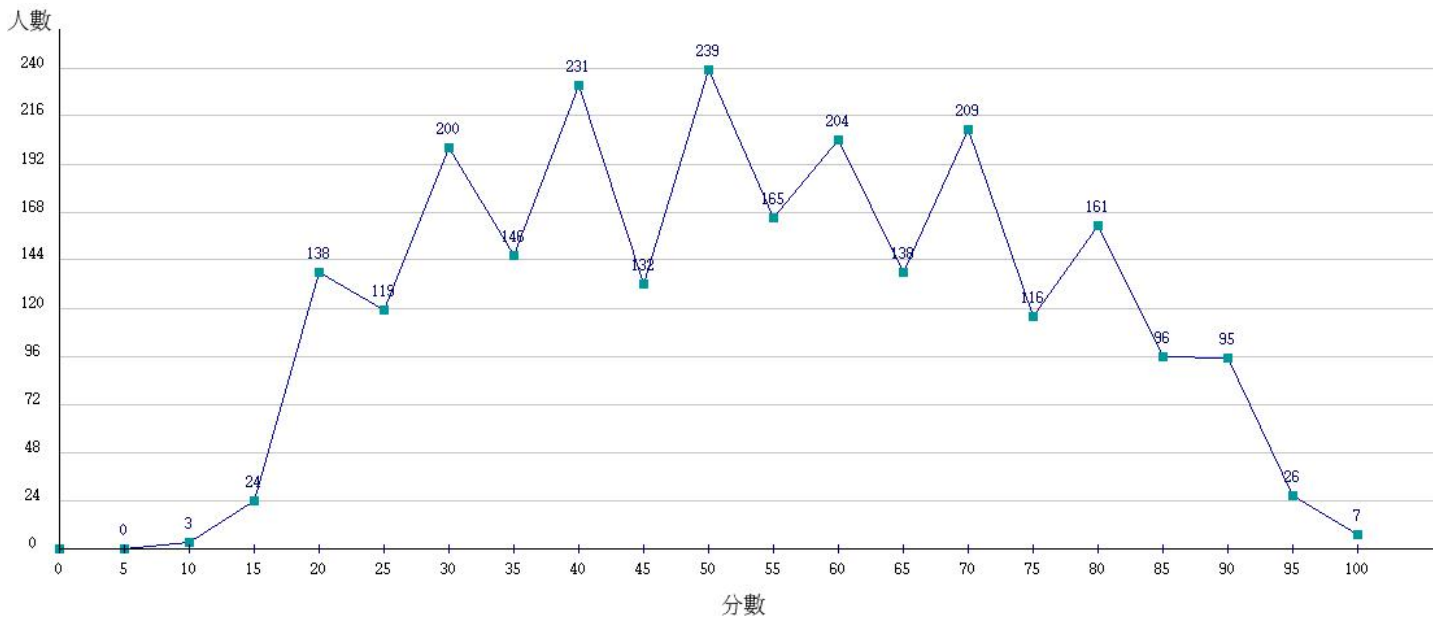

108學年度成績人數分布圖-四技二專-專業科目(二)-餐旅群

108學年度成績人數分布圖-四技二專-專業科目(二)-外語群日語類