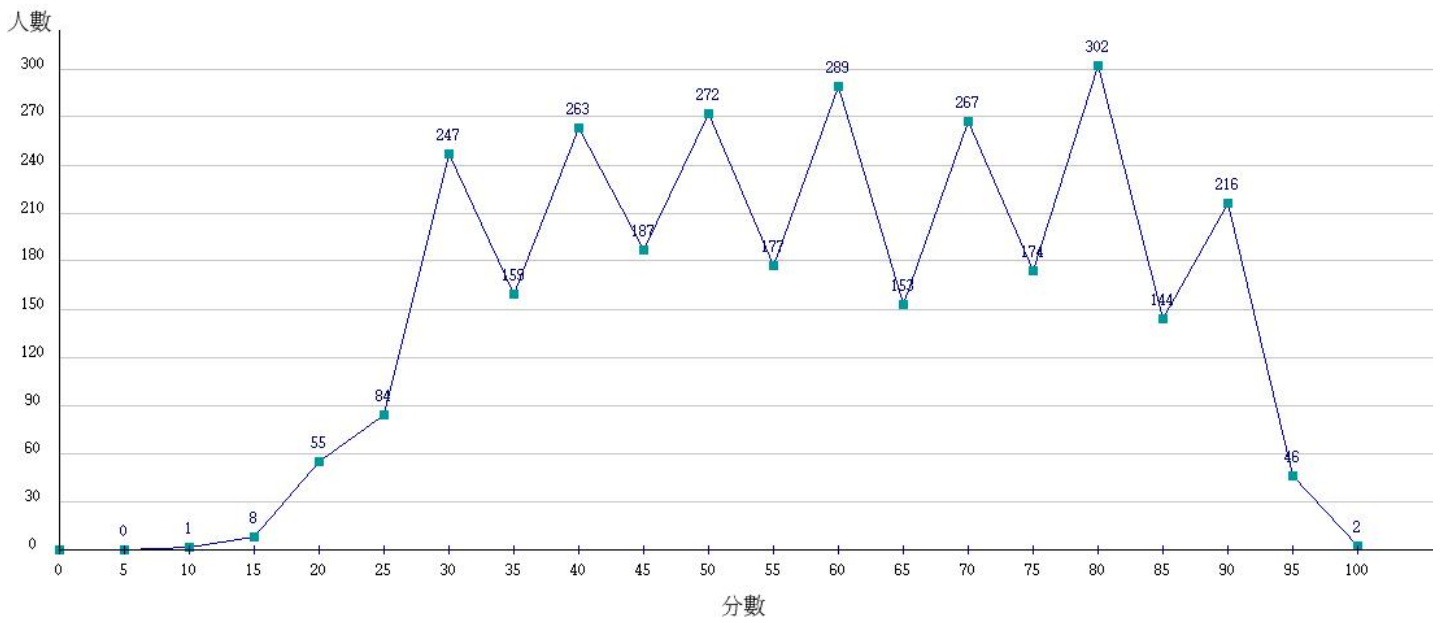

108學年度成績人數分布圖-四技二專-專業科目(一)-化工群

108學年度成績人數分布圖-四技二專-專業科目(一)-土木與建築群

108學年度成績人數分布圖-四技二專-專業科目(一)-設計群

108學年度成績人數分布圖-四技二專-專業科目(一)-工程與管理類

108學年度成績人數分布圖-四技二專-專業科目(一)-衛生與護理類

108學年度成績人數分布圖-四技二專-專業科目(一)-食品群

108學年度成績人數分布圖-四技二專-專業科目(一)-農業群