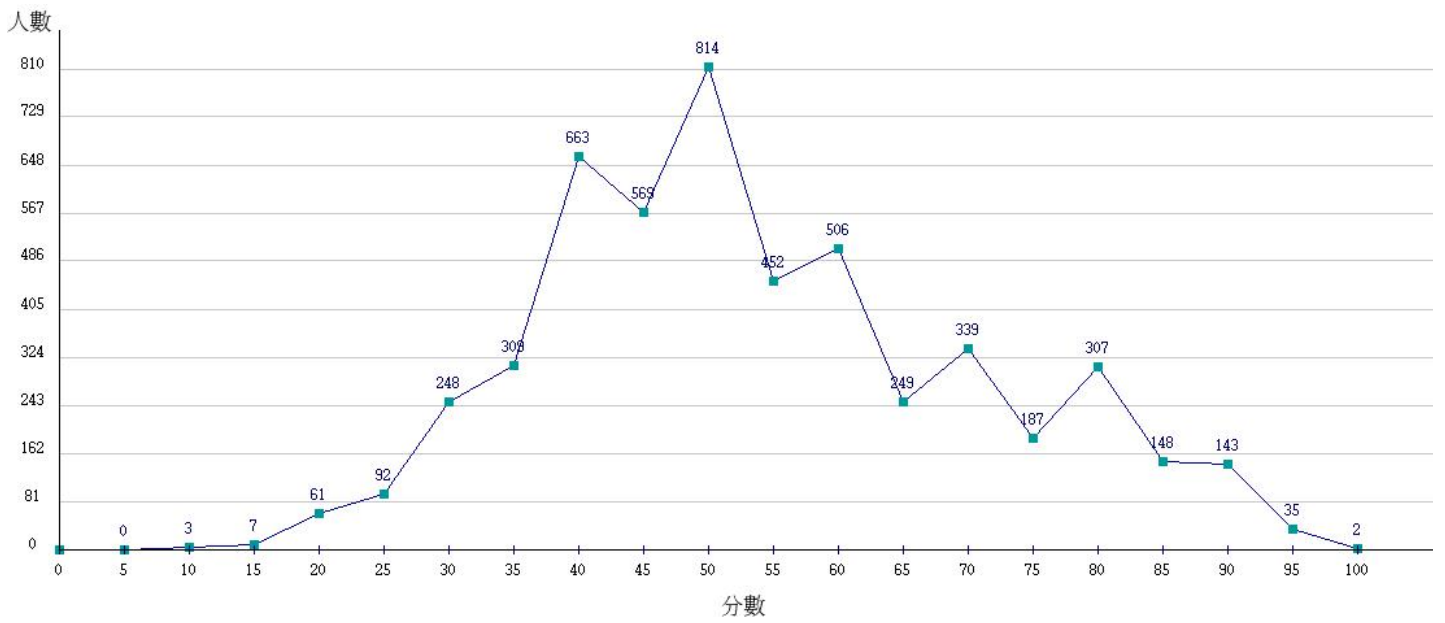

108學年度成績人數分布圖-四技二專-專業科目(二)-工程與管理類

108學年度成績人數分布圖-四技二專-專業科目(二)-商業與管理群

108學年度成績人數分布圖-四技二專-專業科目(二)-衛生與護理類

108學年度成績人數分布圖-四技二專-專業科目(二)-食品群

108學年度成績人數分布圖-四技二專-專業科目(二)-家政群幼保類

108學年度成績人數分布圖-四技二專-專業科目(二)-家政群生活應用類

108學年度成績人數分布圖-四技二專-專業科目(二)-農業群