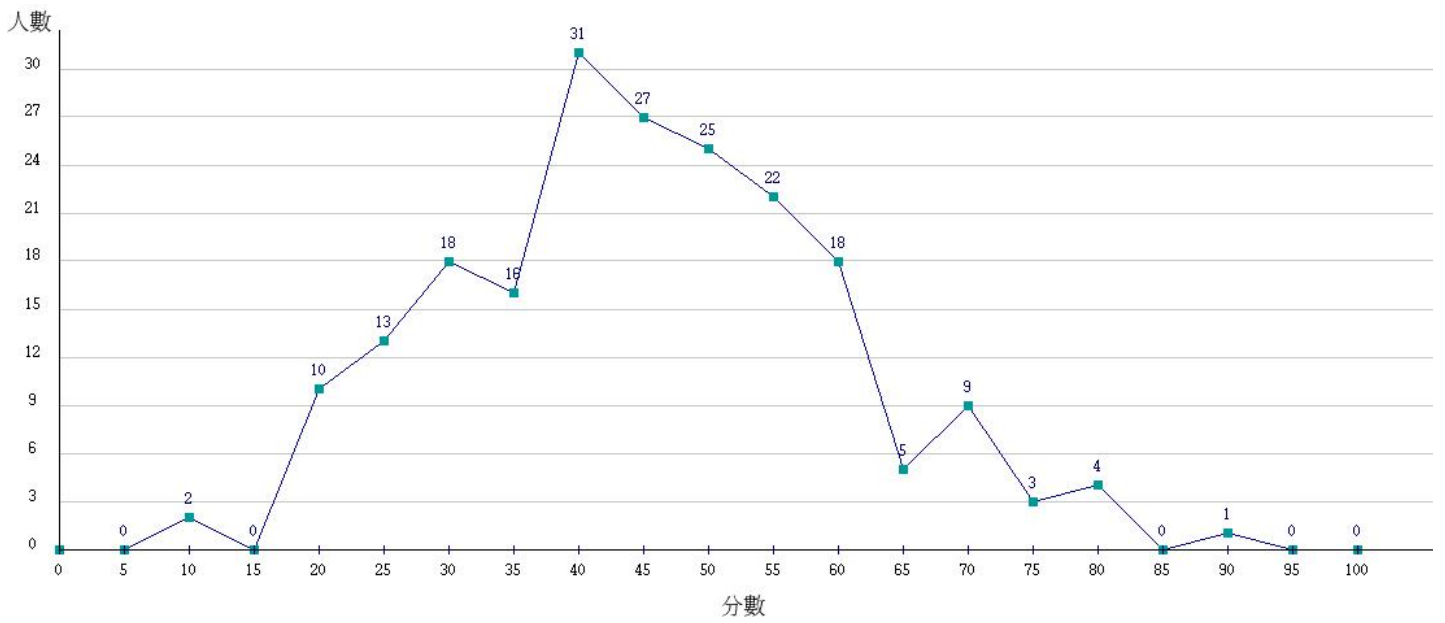

108學年度成績人數分布圖-四技二專-專業科目(一)-海事群