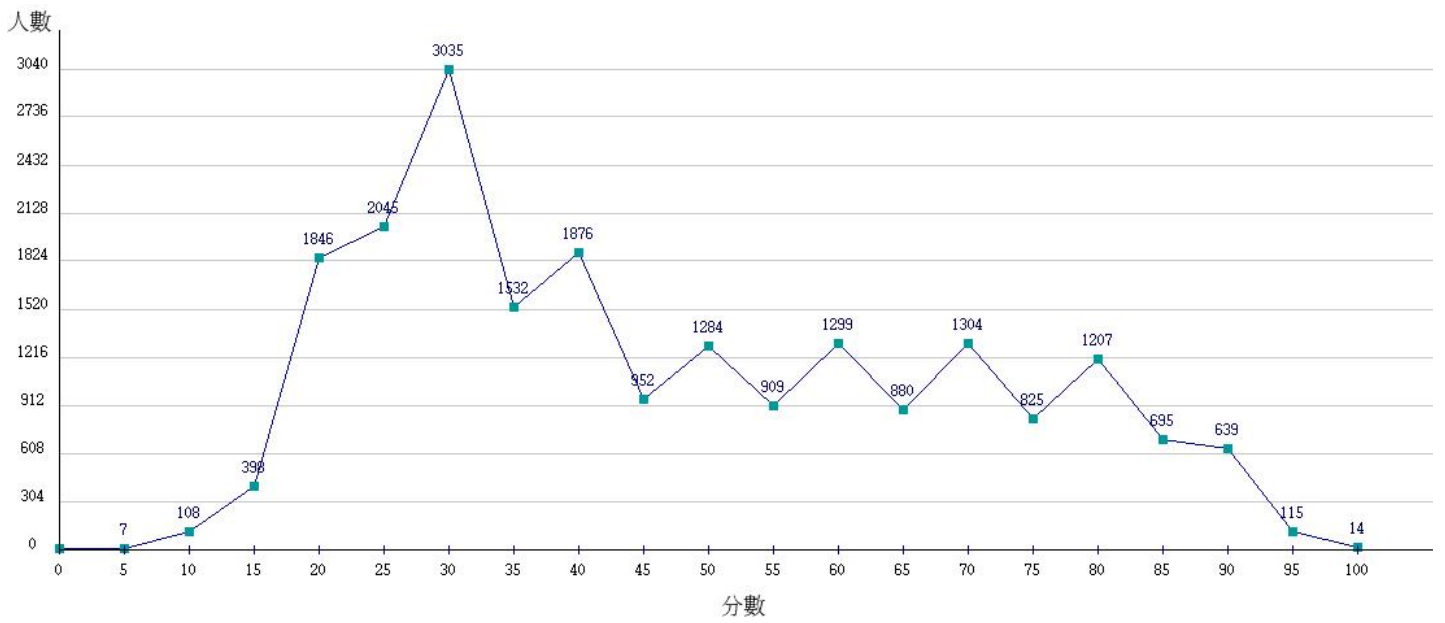

108學年度成績人數分布圖-四技二專-專業科目(二)-商業與管理群