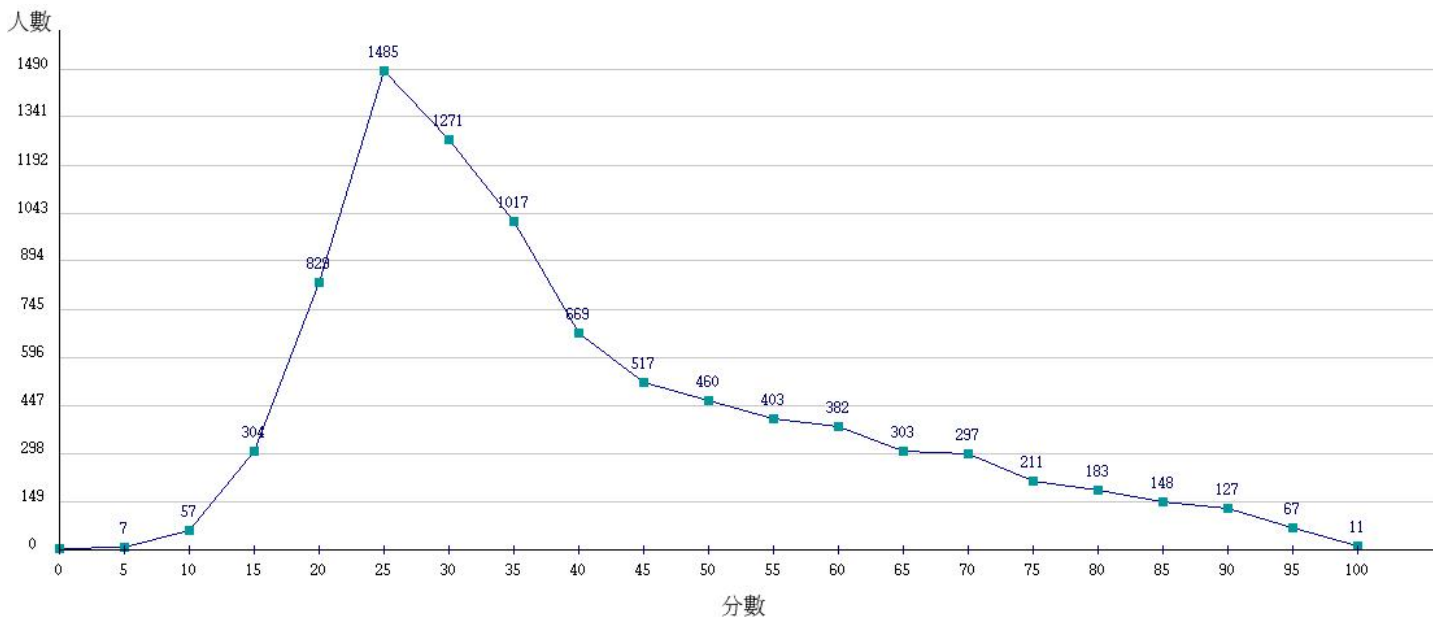

108學年度成績人數分布圖-四技二專-共同科目-國文

108學年度成績人數分布圖-四技二專-共同科目-英文

108學年度成績人數分布圖-四技二專-共同科目-數學(A)

108學年度成績人數分布圖-四技二專-共同科目-數學(B)

108學年度成績人數分布圖-四技二專-共同科目-數學(C)

108學年度成績人數分布圖-四技二專-共同科目-數學(S)

108學年度成績人數分布圖-四技二專-專業科目(一)-機械群

108學年度成績人數分布圖-四技二專-專業科目(一)-動力機械群

108學年度成績人數分布圖-四技二專-專業科目(一)-化工群

108學年度成績人數分布圖-四技二專-專業科目(一)-土木與建築群

108學年度成績人數分布圖-四技二專-專業科目(一)-設計群

108學年度成績人數分布圖-四技二專-專業科目(一)-工程與管理類

108學年度成績人數分布圖-四技二專-專業科目(一)-衛生與護理類

108學年度成績人數分布圖-四技二專-專業科目(一)-食品群

108學年度成績人數分布圖-四技二專-專業科目(一)-農業群