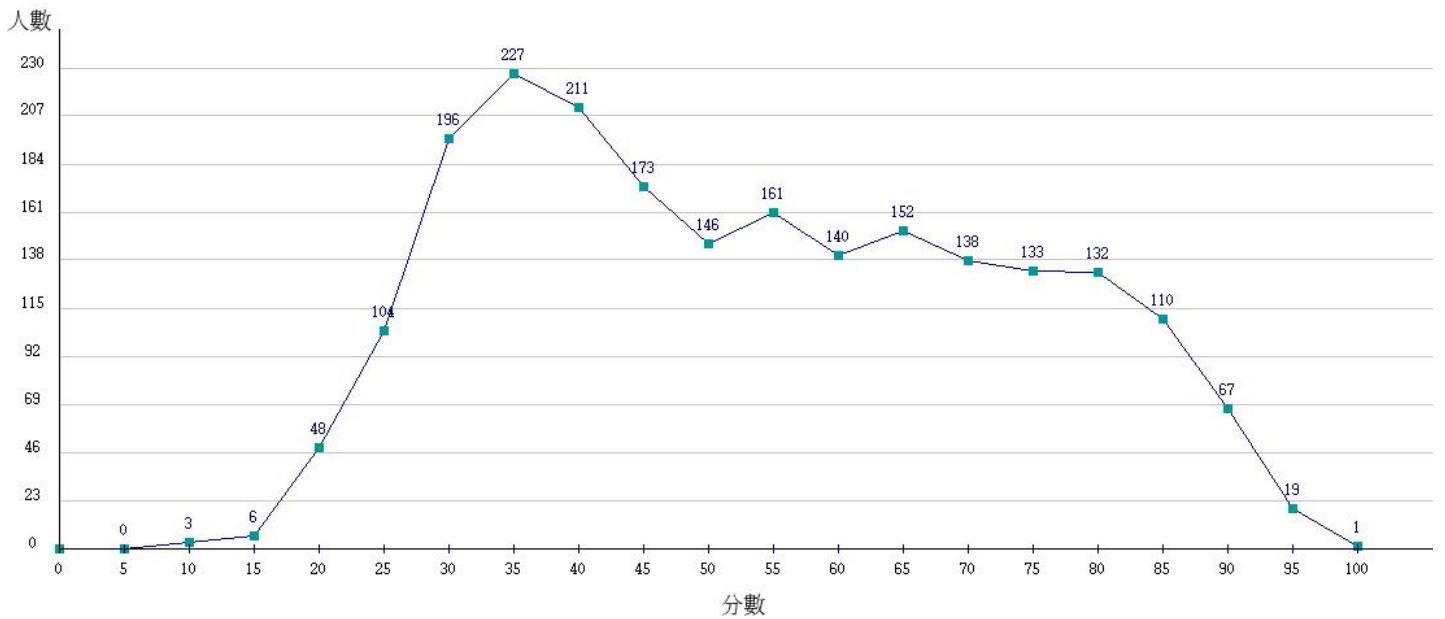

108學年度成績人數分布圖-四技二專-專業科目(二)-機械群

108學年度成績人數分布圖-四技二專-專業科目(二)-動力機械群

108學年度成績人數分布圖-四技二專-專業科目(二)-電機與電子群電機類

108學年度成績人數分布圖-四技二專-專業科目(二)-電機與電子群資電類

108學年度成績人數分布圖-四技二專-專業科目(二)-化工群

108學年度成績人數分布圖-四技二專-專業科目(二)-土木與建築群

108學年度成績人數分布圖-四技二專-專業科目(二)-設計群