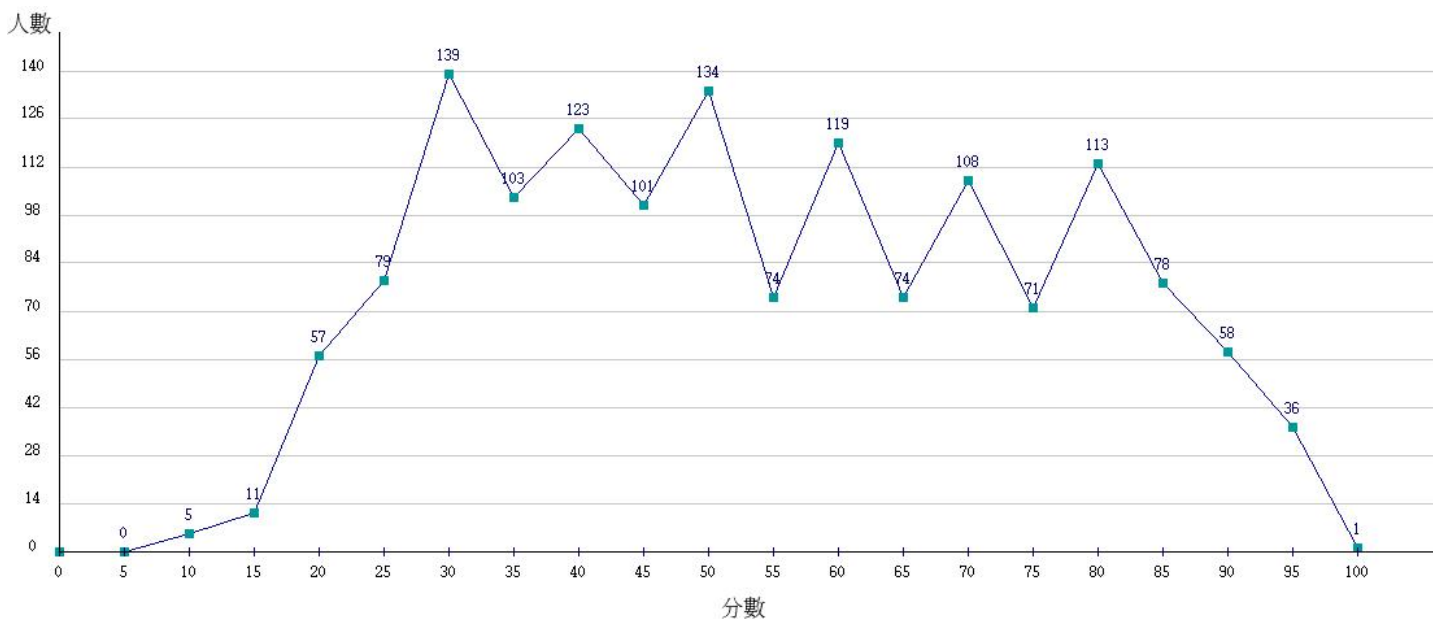

108學年度成績人數分布圖-四技二專-共同科目-國文

108學年度成績人數分布圖-四技二專-共同科目-英文

108學年度成績人數分布圖-四技二專-共同科目-數學(A)

108學年度成績人數分布圖-四技二專-共同科目-數學(B)

108學年度成績人數分布圖-四技二專-共同科目-數學(C)

108學年度成績人數分布圖-四技二專-共同科目-數學(S)

108學年度成績人數分布圖-四技二專-專業科目(一)-機械群

108學年度成績人數分布圖-四技二專-專業科目(一)-動力機械群

108學年度成績人數分布圖-四技二專-專業科目(一)-化工群

108學年度成績人數分布圖-四技二專-專業科目(一)-土木與建築群

108學年度成績人數分布圖-四技二專-專業科目(一)-設計群

108學年度成績人數分布圖-四技二專-專業科目(一)-工程與管理類

108學年度成績人數分布圖-四技二專-專業科目(一)-衛生與護理類

108學年度成績人數分布圖-四技二專-專業科目(一)-食品群

108學年度成績人數分布圖-四技二專-專業科目(一)-農業群