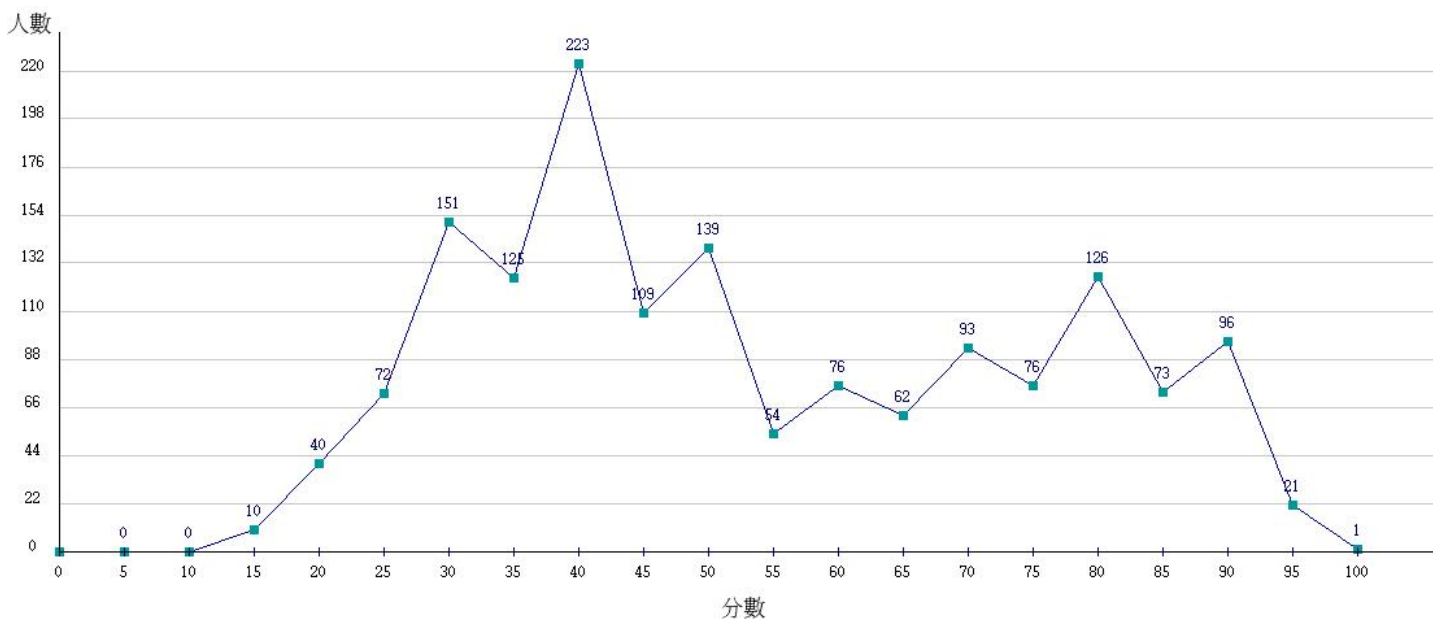

108學年度成績人數分布圖-四技二專-專業科目(二)-工程與管理類

108學年度成績人數分布圖-四技二專-專業科目(二)-商業與管理群

108學年度成績人數分布圖-四技二專-專業科目(二)-衛生與護理類

108學年度成績人數分布圖-四技二專-專業科目(二)-食品群

108學年度成績人數分布圖-四技二專-專業科目(二)-家政群幼保類

108學年度成績人數分布圖-四技二專-專業科目(二)-家政群生活應用類

108學年度成績人數分布圖-四技二專-專業科目(二)-農業群