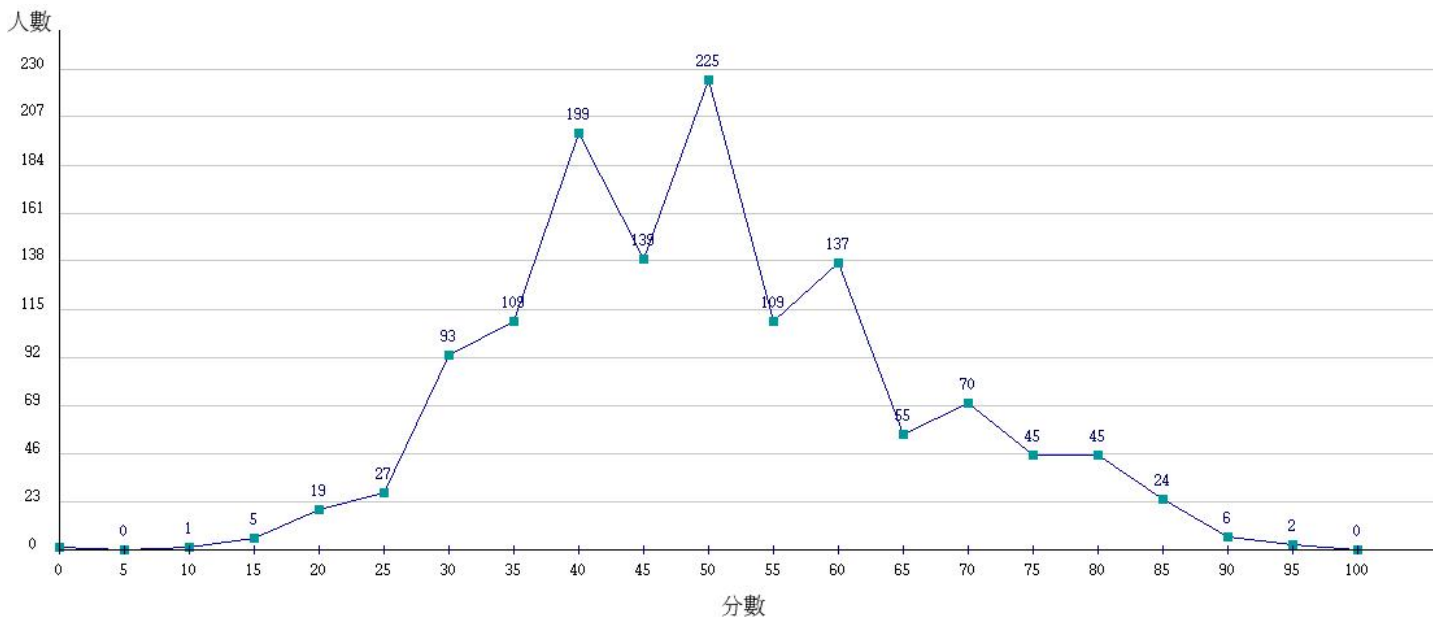

108學年度成績人數分布圖-四技二專-專業科目(一)-餐旅群

108學年度成績人數分布圖-四技二專-專業科目(一)-海事群

108學年度成績人數分布圖-四技二專-專業科目(一)-水產群

108學年度成績人數分布圖-四技二專-專業科目(一)-藝術群影視類

108學年度成績人數分布圖-四技二專-專業科目(一)-電機與電子群

108學年度成績人數分布圖-四技二專-專業科目(一)-家政群

108學年度成績人數分布圖-四技二專-專業科目(一)-商管外語群