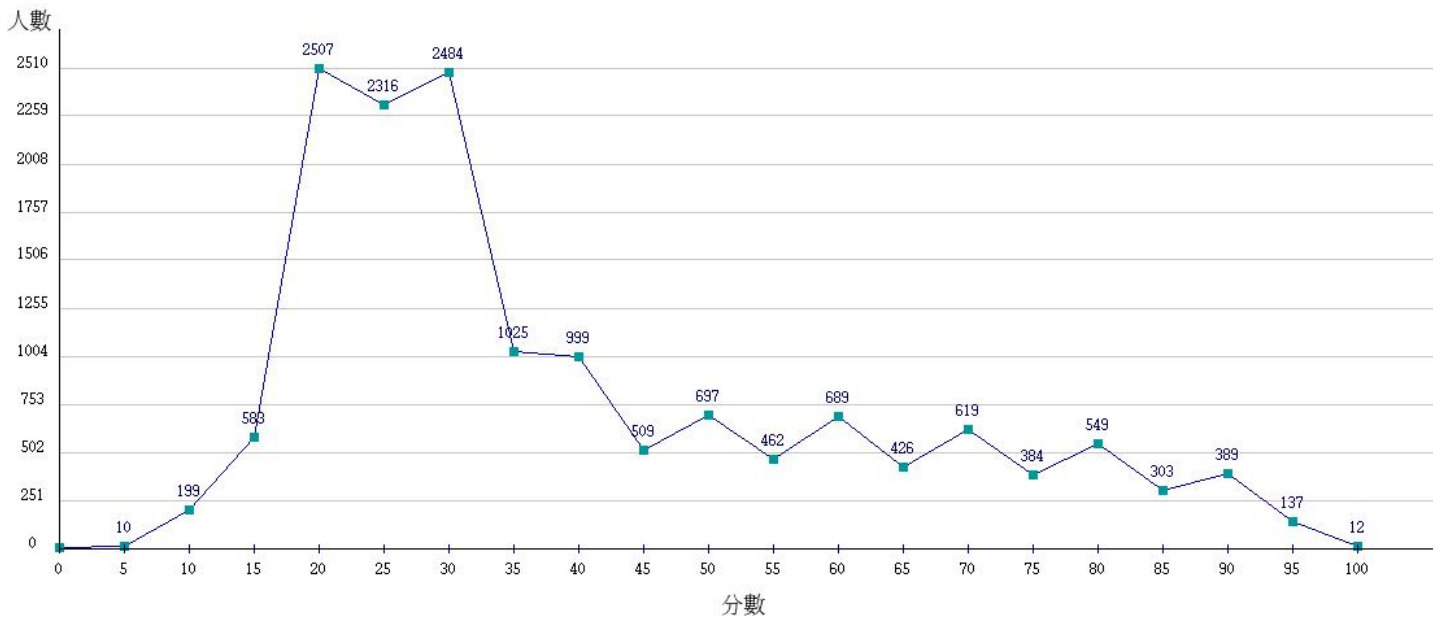

108學年度成績人數分布圖-四技二專-專業科目(一)-餐旅群

108學年度成績人數分布圖-四技二專-專業科目(一)-海事群

108學年度成績人數分布圖-四技二專-專業科目(一)-水產群

108學年度成績人數分布圖-四技二專-專業科目(一)-藝術群影視類

108學年度成績人數分布圖-四技二專-專業科目(一)-電機與電子群

108學年度成績人數分布圖-四技二專-專業科目(一)-家政群

108學年度成績人數分布圖-四技二專-專業科目(一)-商管外語群