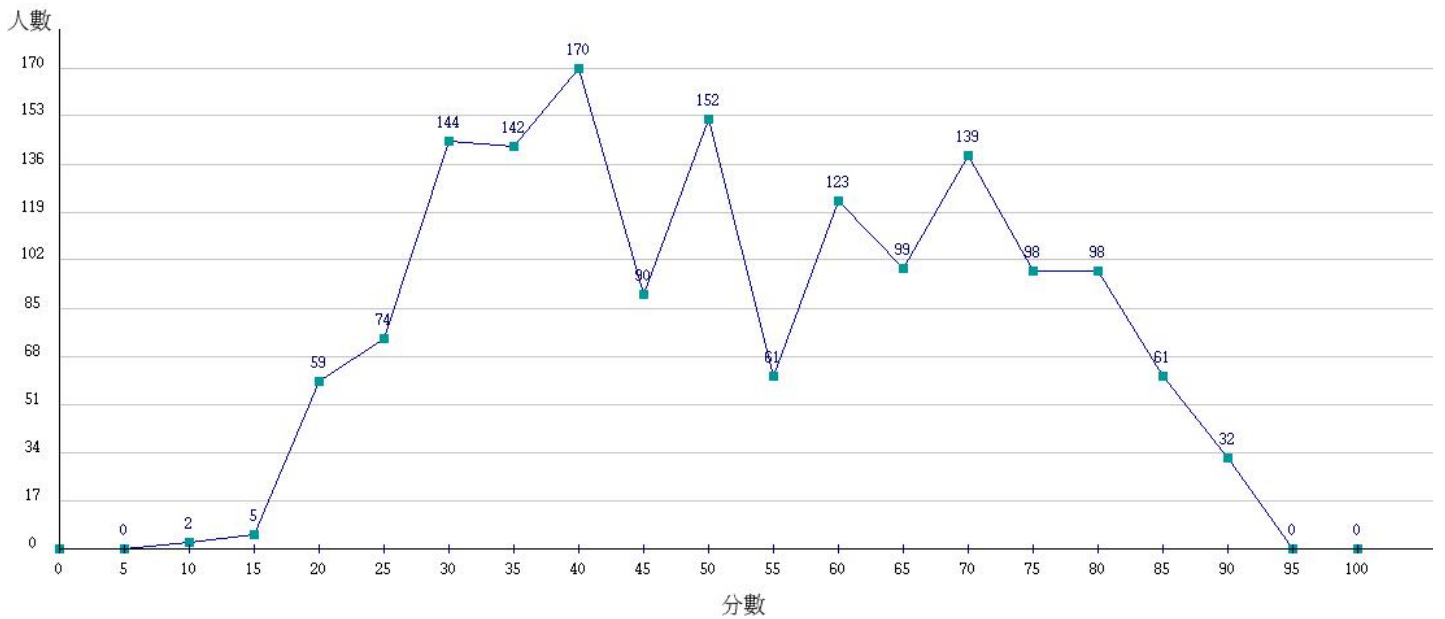

108學年度成績人數分布圖-四技二專-專業科目(一)-化工群

108學年度成績人數分布圖-四技二專-專業科目(一)-土木與建築群

108學年度成績人數分布圖-四技二專-專業科目(一)-設計群

108學年度成績人數分布圖-四技二專-專業科目(一)-工程與管理類

108學年度成績人數分布圖-四技二專-專業科目(一)-衛生與護理類

108學年度成績人數分布圖-四技二專-專業科目(一)-食品群

108學年度成績人數分布圖-四技二專-專業科目(一)-農業群