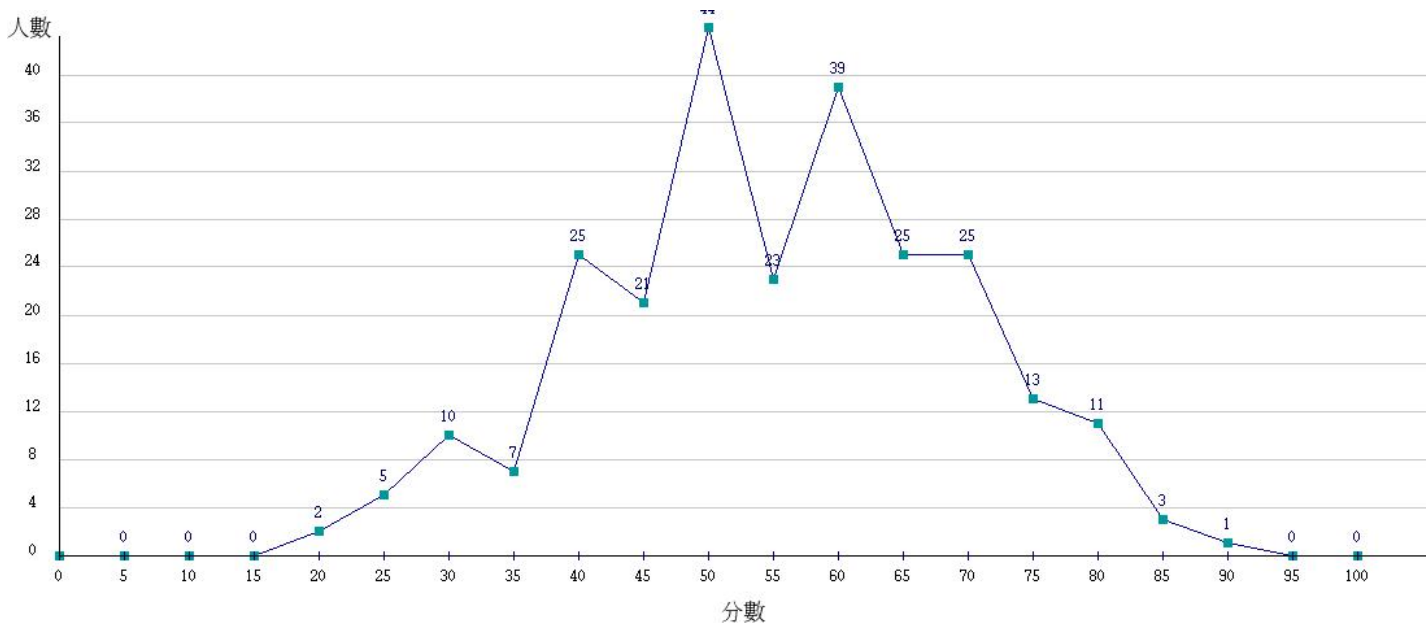

108學年度成績人數分布圖-四技二專-專業科目(二)-外語群英語類

108學年度成績人數分布圖-四技二專-專業科目(二)-外語群日語類

108學年度成績人數分布圖-四技二專-專業科目(二)-餐旅群

108學年度成績人數分布圖-四技二專-專業科目(二)-海事群

108學年度成績人數分布圖-四技二專-專業科目(二)-水產群

108學年度成績人數分布圖-四技二專-專業科目(二)-藝術群影視類