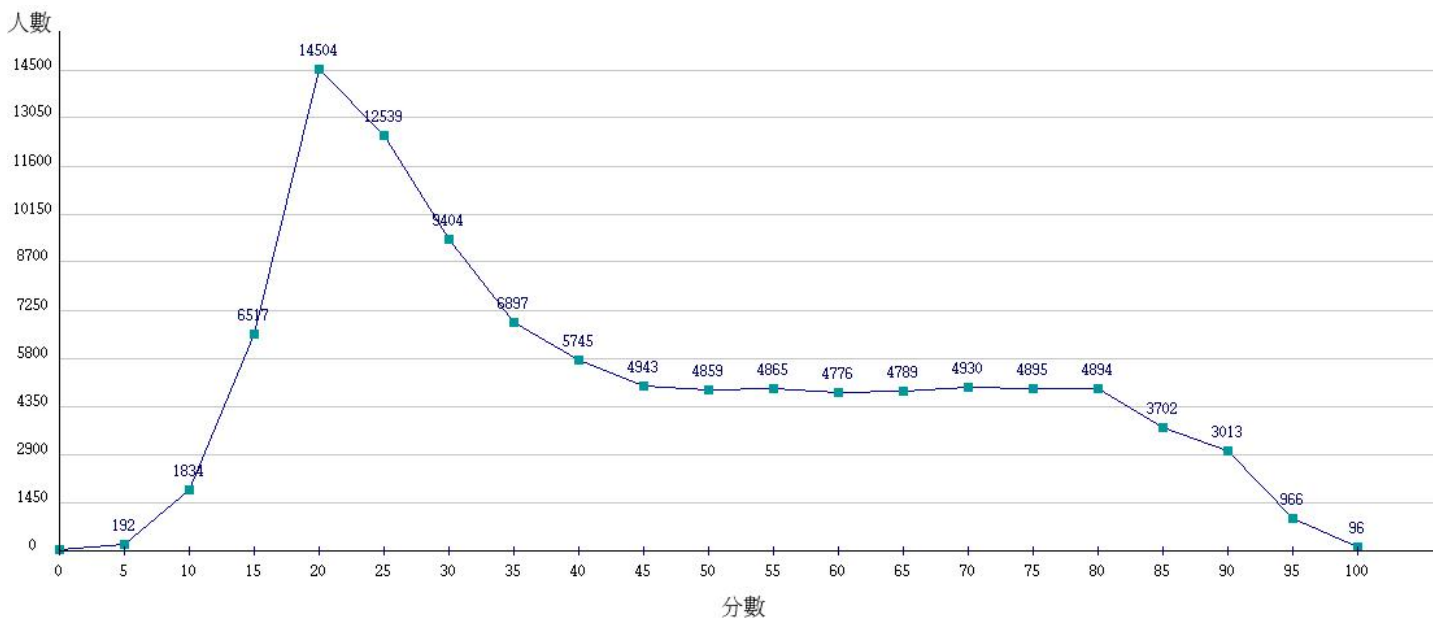

108學年度成績人數分布圖-四技二專-共同科目-國文

108學年度成績人數分布圖-四技二專-共同科目-英文

108學年度成績人數分布圖-四技二專-共同科目-數學(A)

108學年度成績人數分布圖-四技二專-共同科目-數學(B)

108學年度成績人數分布圖-四技二專-共同科目-數學(C)

108學年度成績人數分布圖-四技二專-共同科目-數學(S)

108學年度成績人數分布圖-四技二專-專業科目(一)-機械群

108學年度成績人數分布圖-四技二專-專業科目(一)-動力機械群

108學年度成績人數分布圖-四技二專-專業科目(一)-化工群

108學年度成績人數分布圖-四技二專-專業科目(一)-土木與建築群

108學年度成績人數分布圖-四技二專-專業科目(一)-設計群

108學年度成績人數分布圖-四技二專-專業科目(一)-工程與管理類

108學年度成績人數分布圖-四技二專-專業科目(一)-衛生與護理類

108學年度成績人數分布圖-四技二專-專業科目(一)-食品群

108學年度成績人數分布圖-四技二專-專業科目(一)-農業群