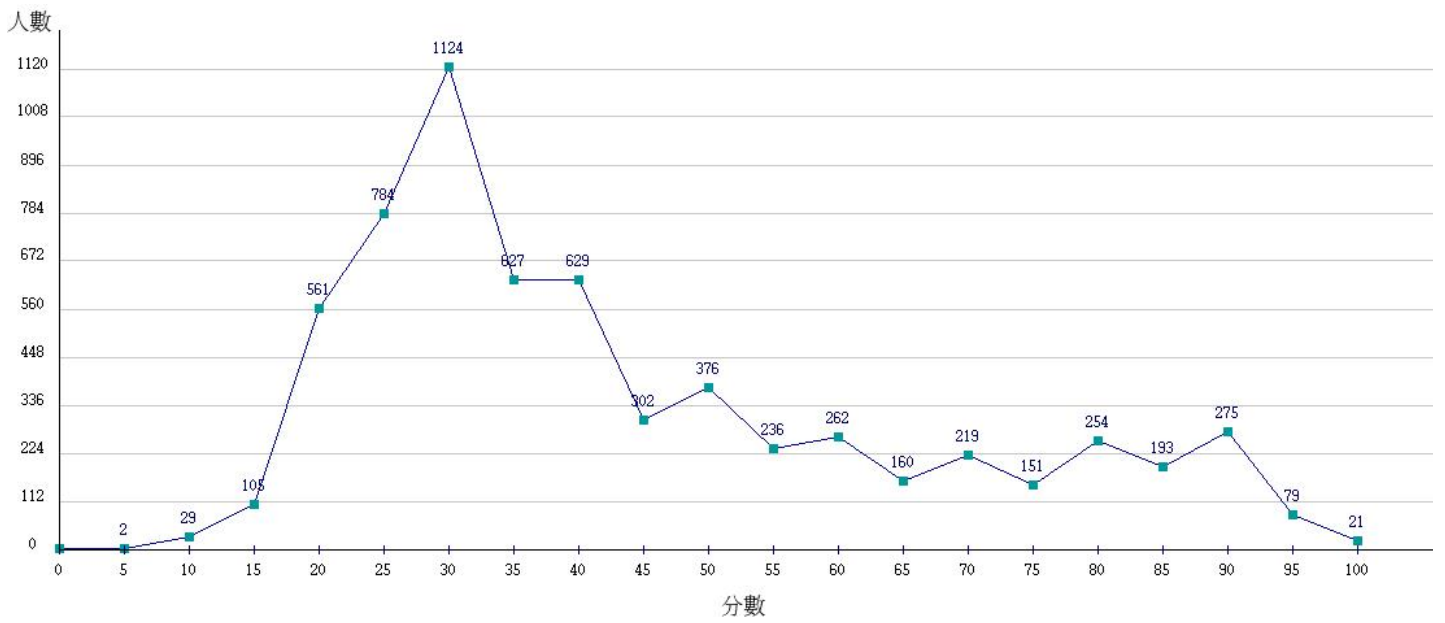

108學年度成績人數分布圖-四技二專-專業科目(二)-電機與電子群電機類