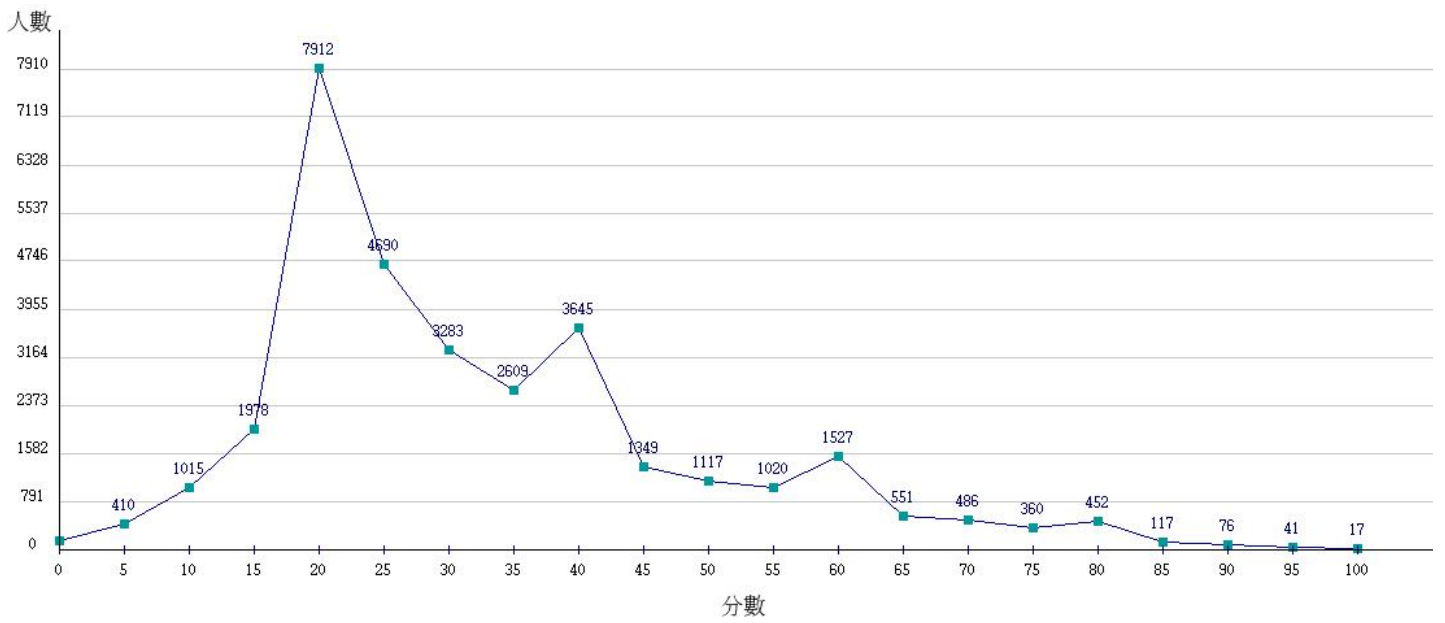

108學年度成績人數分布圖-四技二專-共同科目-國文

108學年度成績人數分布圖-四技二專-共同科目-英文

108學年度成績人數分布圖-四技二專-共同科目-數學(A)

108學年度成績人數分布圖-四技二專-共同科目-數學(B)

108學年度成績人數分布圖-四技二專-共同科目-數學(C)

108學年度成績人數分布圖-四技二專-共同科目-數學(S)

108學年度成績人數分布圖-四技二專-專業科目(一)-機械群

108學年度成績人數分布圖-四技二專-專業科目(一)-動力機械群

108學年度成績人數分布圖-四技二專-專業科目(一)-化工群

108學年度成績人數分布圖-四技二專-專業科目(一)-土木與建築群

108學年度成績人數分布圖-四技二專-專業科目(一)-設計群

108學年度成績人數分布圖-四技二專-專業科目(一)-工程與管理類

108學年度成績人數分布圖-四技二專-專業科目(一)-衛生與護理類

108學年度成績人數分布圖-四技二專-專業科目(一)-食品群

108學年度成績人數分布圖-四技二專-專業科目(一)-農業群