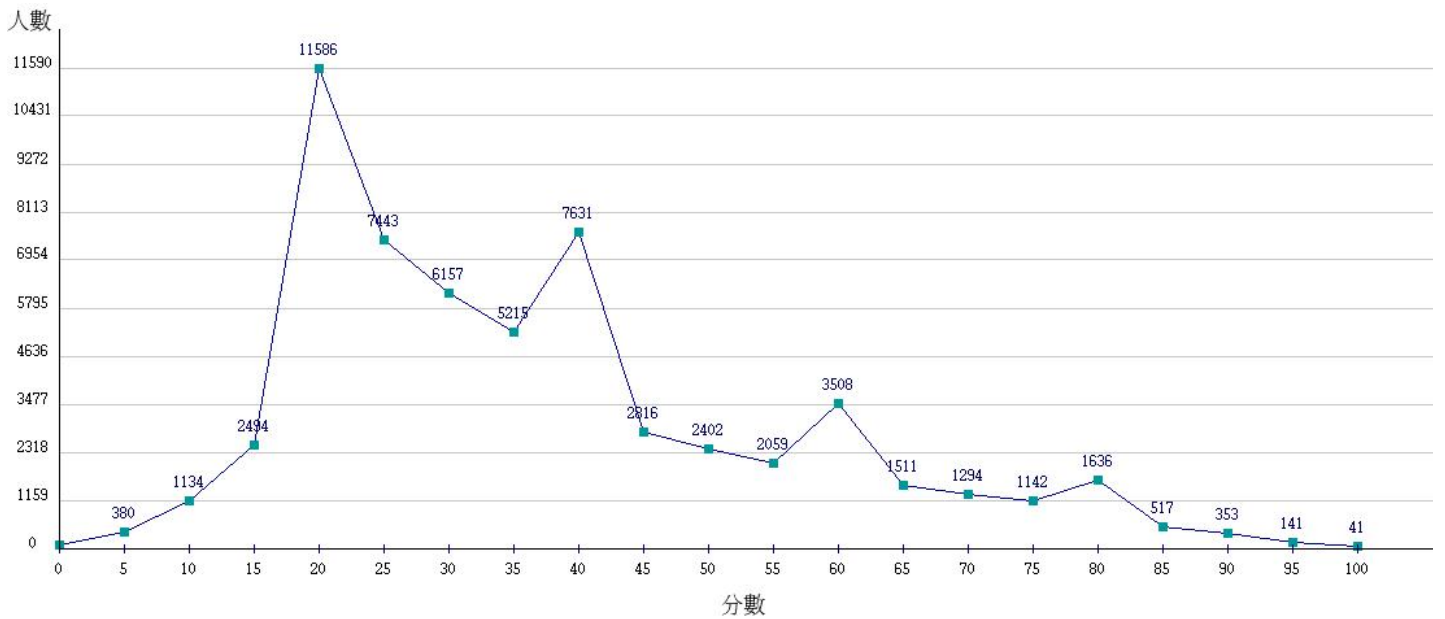

108學年度成績人數分布圖-四技二專-共同科目-國文

108學年度成績人數分布圖-四技二專-共同科目-英文

108學年度成績人數分布圖-四技二專-共同科目-數學(A)

108學年度成績人數分布圖-四技二專-共同科目-數學(B)

108學年度成績人數分布圖-四技二專-共同科目-數學(C)

108學年度成績人數分布圖-四技二專-共同科目-數學(S)

108學年度成績人數分布圖-四技二專-專業科目(一)-機械群

108學年度成績人數分布圖-四技二專-專業科目(一)-動力機械群

108學年度成績人數分布圖-四技二專-專業科目(一)-化工群

108學年度成績人數分布圖-四技二專-專業科目(一)-土木與建築群

108學年度成績人數分布圖-四技二專-專業科目(一)-設計群

108學年度成績人數分布圖-四技二專-專業科目(一)-工程與管理類

108學年度成績人數分布圖-四技二專-專業科目(一)-衛生與護理類

108學年度成績人數分布圖-四技二專-專業科目(一)-食品群

108學年度成績人數分布圖-四技二專-專業科目(一)-農業群