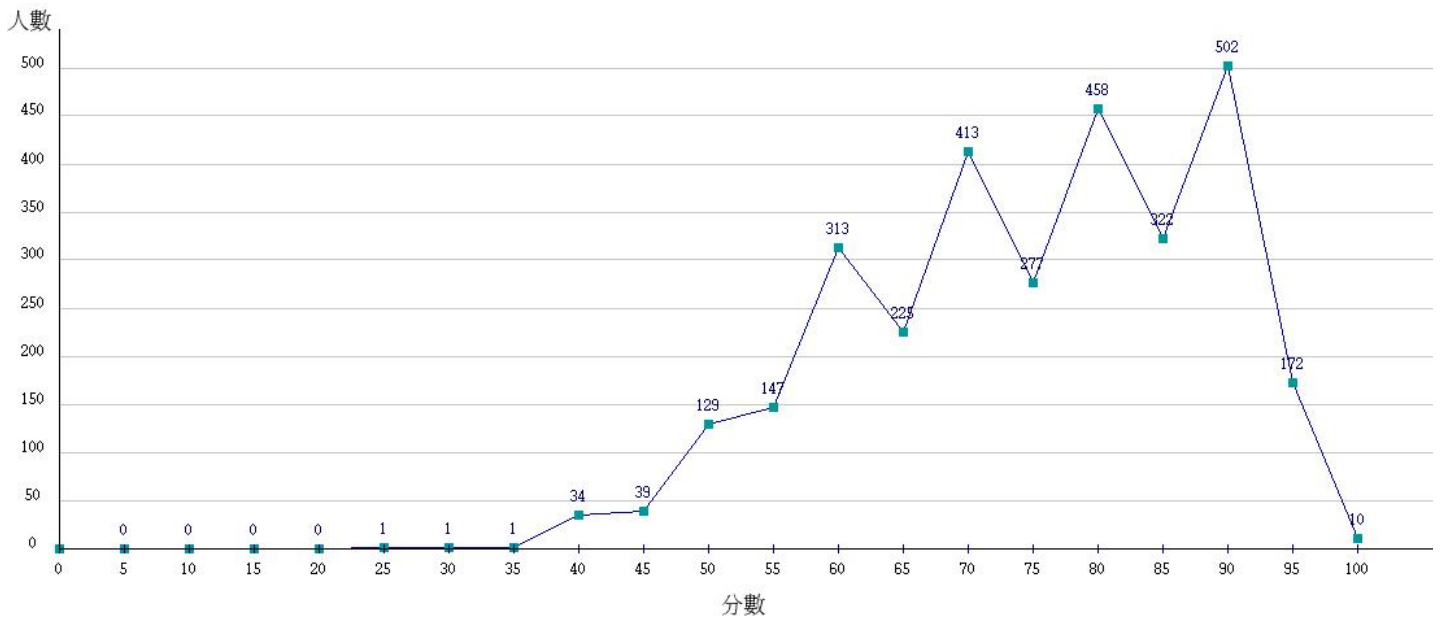

108學年度成績人數分布圖-四技二專-專業科目(二)-衛生與護理類