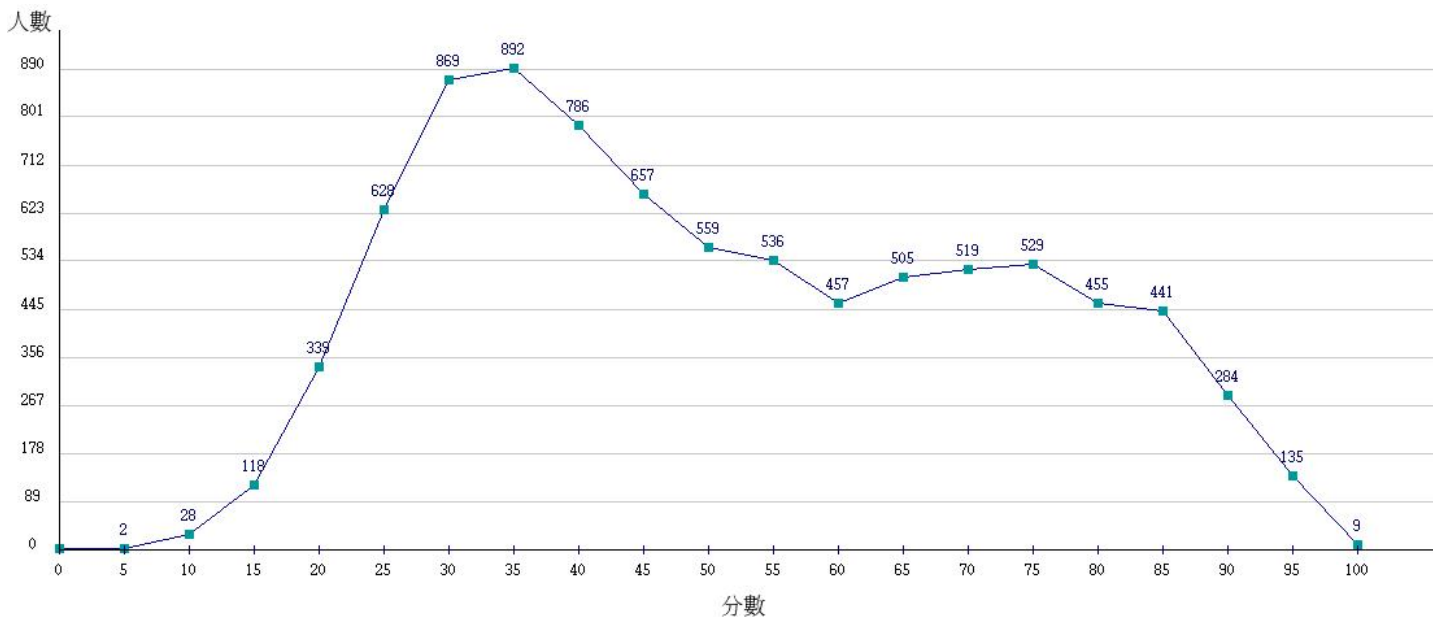

108學年度成績人數分布圖-四技二專-專業科目(二)-機械群