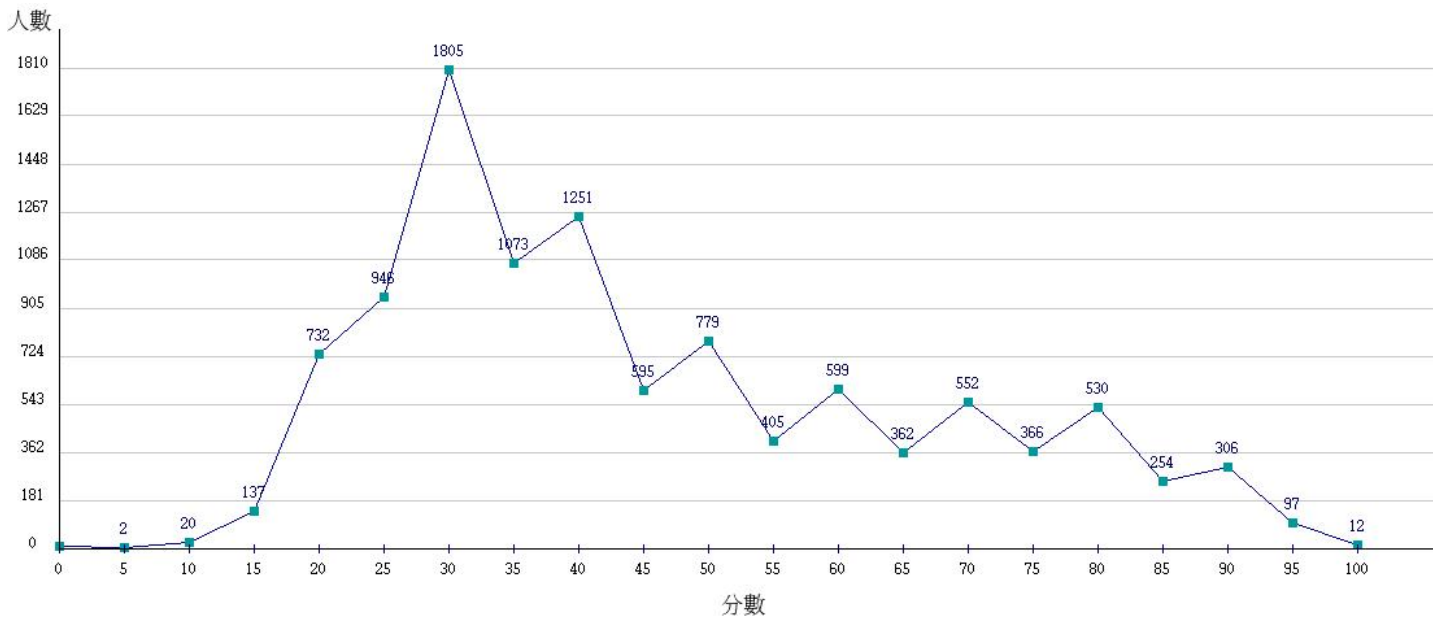

108學年度成績人數分布圖-四技二專-專業科目(二)-機械群

108學年度成績人數分布圖-四技二專-專業科目(二)-動力機械群

108學年度成績人數分布圖-四技二專-專業科目(二)-電機與電子群電機類

108學年度成績人數分布圖-四技二專-專業科目(二)-電機與電子群資電類

108學年度成績人數分布圖-四技二專-專業科目(二)-化工群

108學年度成績人數分布圖-四技二專-專業科目(二)-土木與建築群

108學年度成績人數分布圖-四技二專-專業科目(二)-設計群

108學年度成績人數分布圖-四技二專-專業科目(二)-工程與管理類

108學年度成績人數分布圖-四技二專-專業科目(二)-商業與管理群

108學年度成績人數分布圖-四技二專-專業科目(二)-衛生與護理類

108學年度成績人數分布圖-四技二專-專業科目(二)-食品群

108學年度成績人數分布圖-四技二專-專業科目(二)-家政群幼保類

108學年度成績人數分布圖-四技二專-專業科目(二)-家政群生活應用類

108學年度成績人數分布圖-四技二專-專業科目(二)-農業群