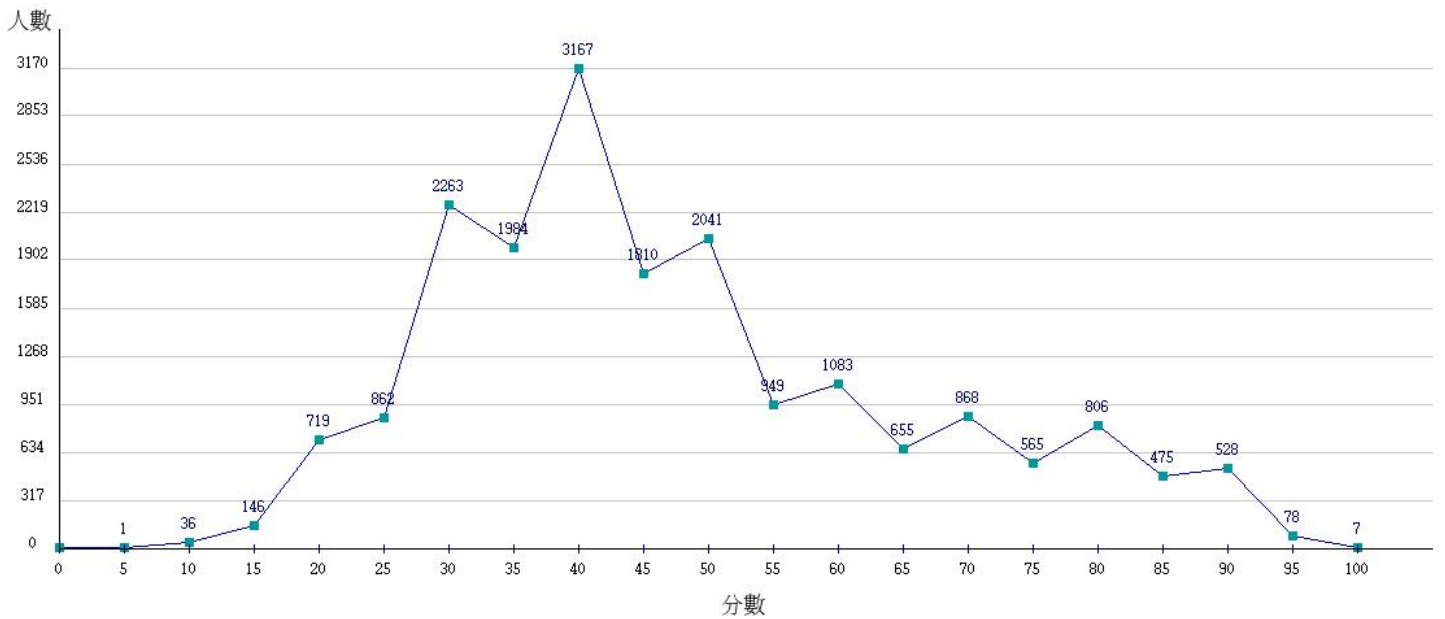

108學年度成績人數分布圖-四技二專-專業科目(一)-化工群

108學年度成績人數分布圖-四技二專-專業科目(一)-土木與建築群

108學年度成績人數分布圖-四技二專-專業科目(一)-設計群

108學年度成績人數分布圖-四技二專-專業科目(一)-工程與管理類

108學年度成績人數分布圖-四技二專-專業科目(一)-衛生與護理類

108學年度成績人數分布圖-四技二專-專業科目(一)-食品群

108學年度成績人數分布圖-四技二專-專業科目(一)-農業群

108學年度成績人數分布圖-四技二專-專業科目(一)-餐旅群

108學年度成績人數分布圖-四技二專-專業科目(一)-海事群

108學年度成績人數分布圖-四技二專-專業科目(一)-水產群

108學年度成績人數分布圖-四技二專-專業科目(一)-藝術群影視類

108學年度成績人數分布圖-四技二專-專業科目(一)-電機與電子群

108學年度成績人數分布圖-四技二專-專業科目(一)-家政群

108學年度成績人數分布圖-四技二專-專業科目(一)-商管外語群