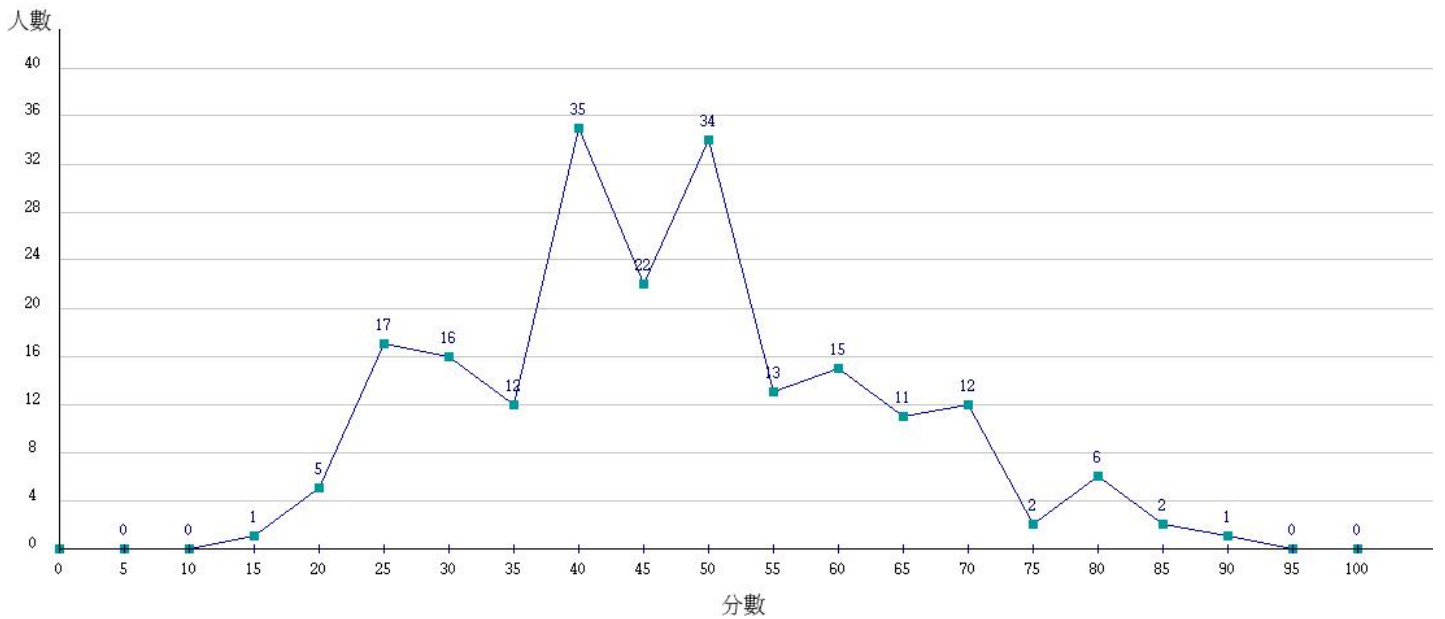

108學年度成績人數分布圖-四技二專-專業科目(二)-外語群英語類

108學年度成績人數分布圖-四技二專-專業科目(二)-外語群日語類

108學年度成績人數分布圖-四技二專-專業科目(二)-餐旅群

108學年度成績人數分布圖-四技二專-專業科目(二)-海事群

108學年度成績人數分布圖-四技二專-專業科目(二)-水產群

108學年度成績人數分布圖-四技二專-專業科目(二)-藝術群影視類