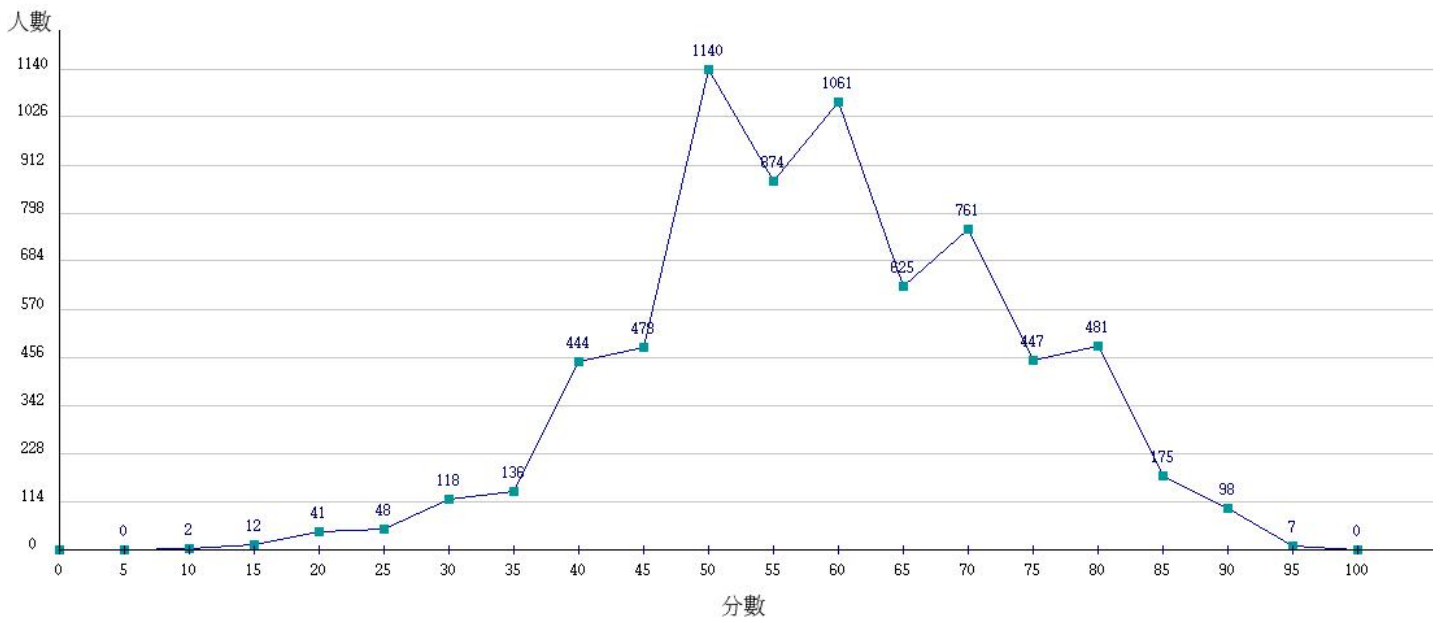

108學年度成績人數分布圖-四技二專-專業科目(一)-餐旅群

108學年度成績人數分布圖-四技二專-專業科目(一)-海事群

108學年度成績人數分布圖-四技二專-專業科目(一)-水產群

108學年度成績人數分布圖-四技二專-專業科目(一)-藝術群影視類

108學年度成績人數分布圖-四技二專-專業科目(一)-電機與電子群

108學年度成績人數分布圖-四技二專-專業科目(一)-家政群

108學年度成績人數分布圖-四技二專-專業科目(一)-商管外語群