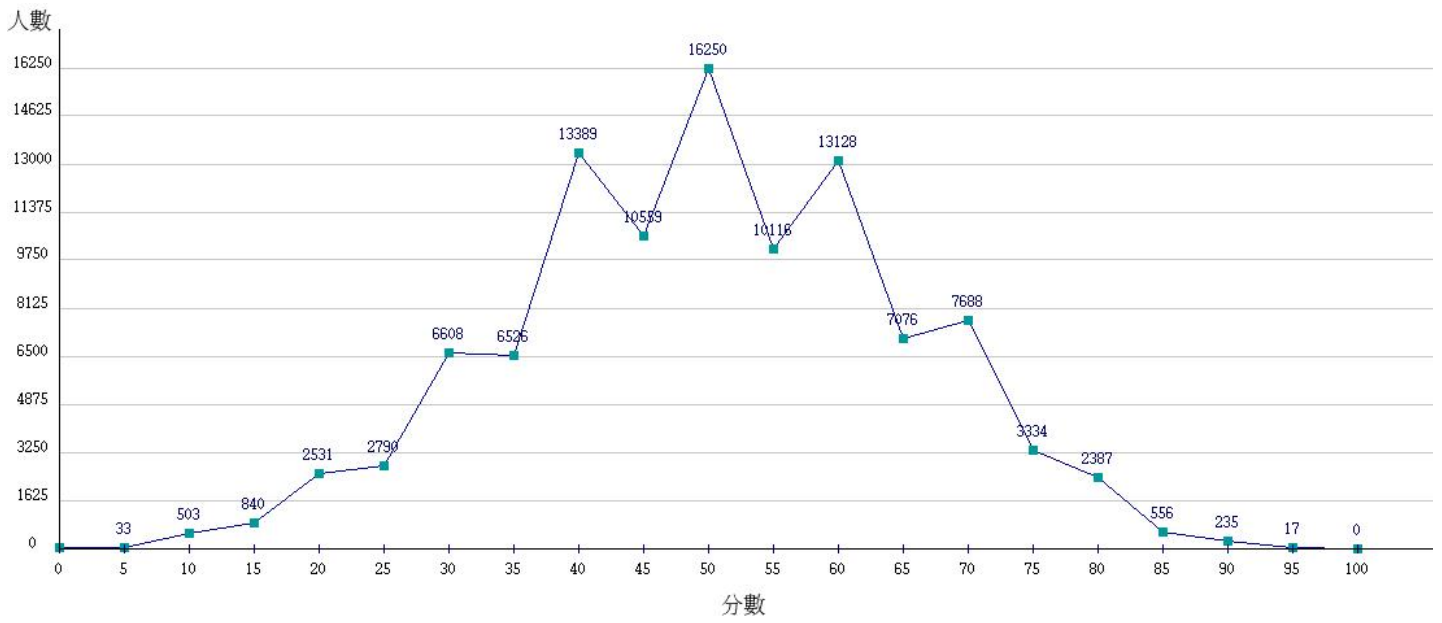

108學年度成績人數分布圖-四技二專-共同科目-國文

108學年度成績人數分布圖-四技二專-共同科目-英文

108學年度成績人數分布圖-四技二專-共同科目-數學(A)

108學年度成績人數分布圖-四技二專-共同科目-數學(B)

108學年度成績人數分布圖-四技二專-共同科目-數學(C)

108學年度成績人數分布圖-四技二專-共同科目-數學(S)

108學年度成績人數分布圖-四技二專-專業科目(一)-機械群

108學年度成績人數分布圖-四技二專-專業科目(一)-動力機械群

108學年度成績人數分布圖-四技二專-專業科目(一)-化工群

108學年度成績人數分布圖-四技二專-專業科目(一)-土木與建築群

108學年度成績人數分布圖-四技二專-專業科目(一)-設計群

108學年度成績人數分布圖-四技二專-專業科目(一)-工程與管理類

108學年度成績人數分布圖-四技二專-專業科目(一)-衛生與護理類

108學年度成績人數分布圖-四技二專-專業科目(一)-食品群

108學年度成績人數分布圖-四技二專-專業科目(一)-農業群