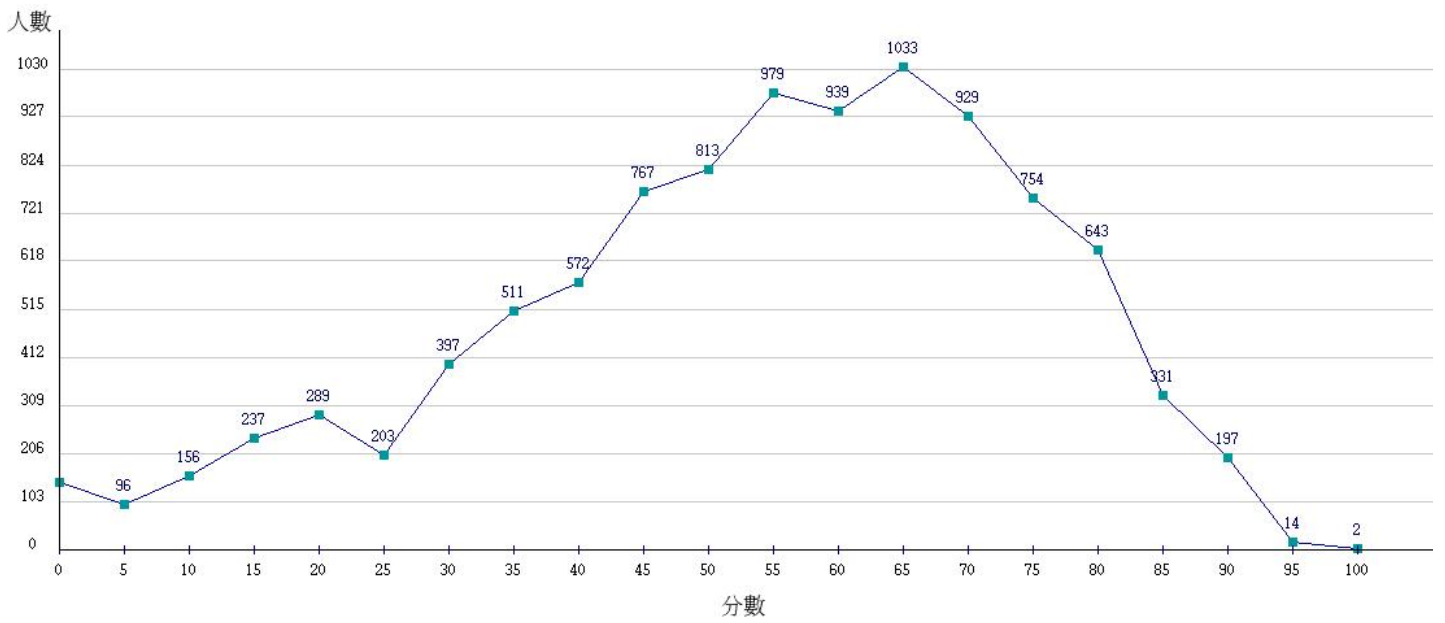

108學年度成績人數分布圖-四技二專-專業科目(二)-機械群

108學年度成績人數分布圖-四技二專-專業科目(二)-動力機械群

108學年度成績人數分布圖-四技二專-專業科目(二)-電機與電子群電機類

108學年度成績人數分布圖-四技二專-專業科目(二)-電機與電子群資電類

108學年度成績人數分布圖-四技二專-專業科目(二)-化工群

108學年度成績人數分布圖-四技二專-專業科目(二)-土木與建築群

108學年度成績人數分布圖-四技二專-專業科目(二)-設計群