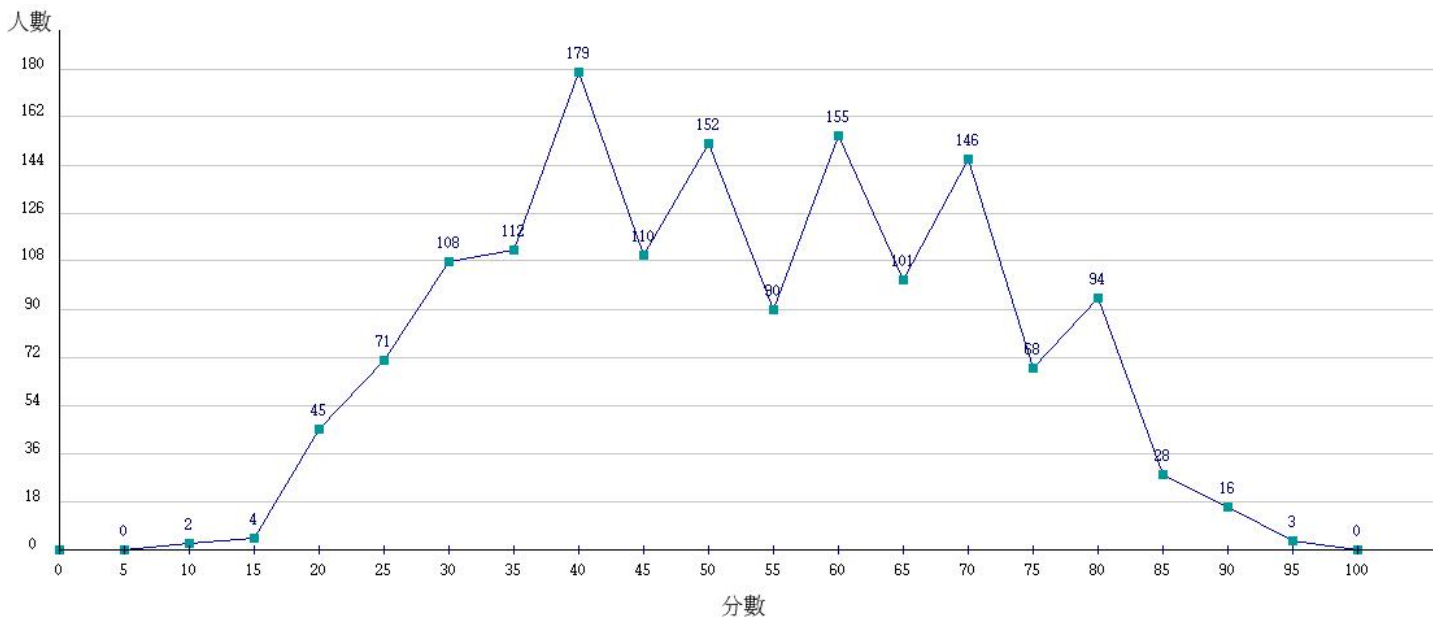

108學年度成績人數分布圖-四技二專-專業科目(二)-機械群

108學年度成績人數分布圖-四技二專-專業科目(二)-動力機械群

108學年度成績人數分布圖-四技二專-專業科目(二)-電機與電子群電機類

108學年度成績人數分布圖-四技二專-專業科目(二)-電機與電子群資電類

108學年度成績人數分布圖-四技二專-專業科目(二)-化工群

108學年度成績人數分布圖-四技二專-專業科目(二)-土木與建築群

108學年度成績人數分布圖-四技二專-專業科目(二)-設計群