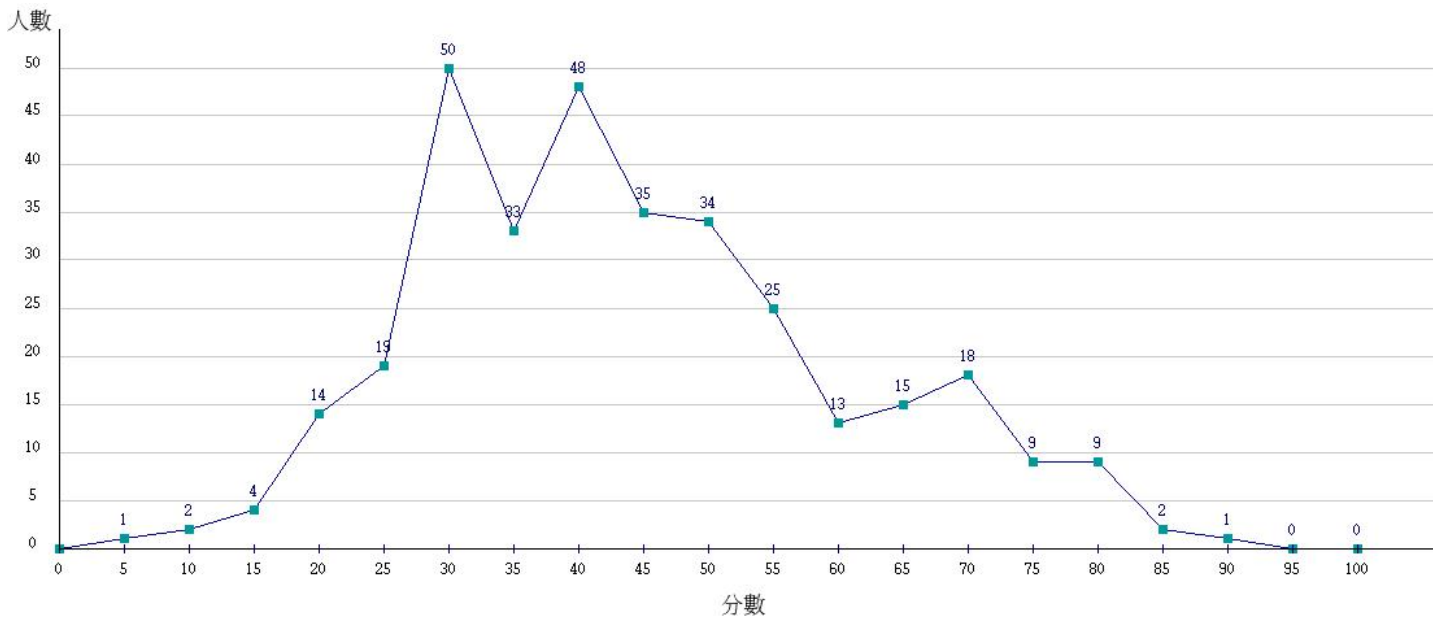

108學年度成績人數分布圖-四技二專-專業科目(一)-化工群

108學年度成績人數分布圖-四技二專-專業科目(一)-土木與建築群

108學年度成績人數分布圖-四技二專-專業科目(一)-設計群

108學年度成績人數分布圖-四技二專-專業科目(一)-工程與管理類

108學年度成績人數分布圖-四技二專-專業科目(一)-衛生與護理類

108學年度成績人數分布圖-四技二專-專業科目(一)-食品群

108學年度成績人數分布圖-四技二專-專業科目(一)-農業群