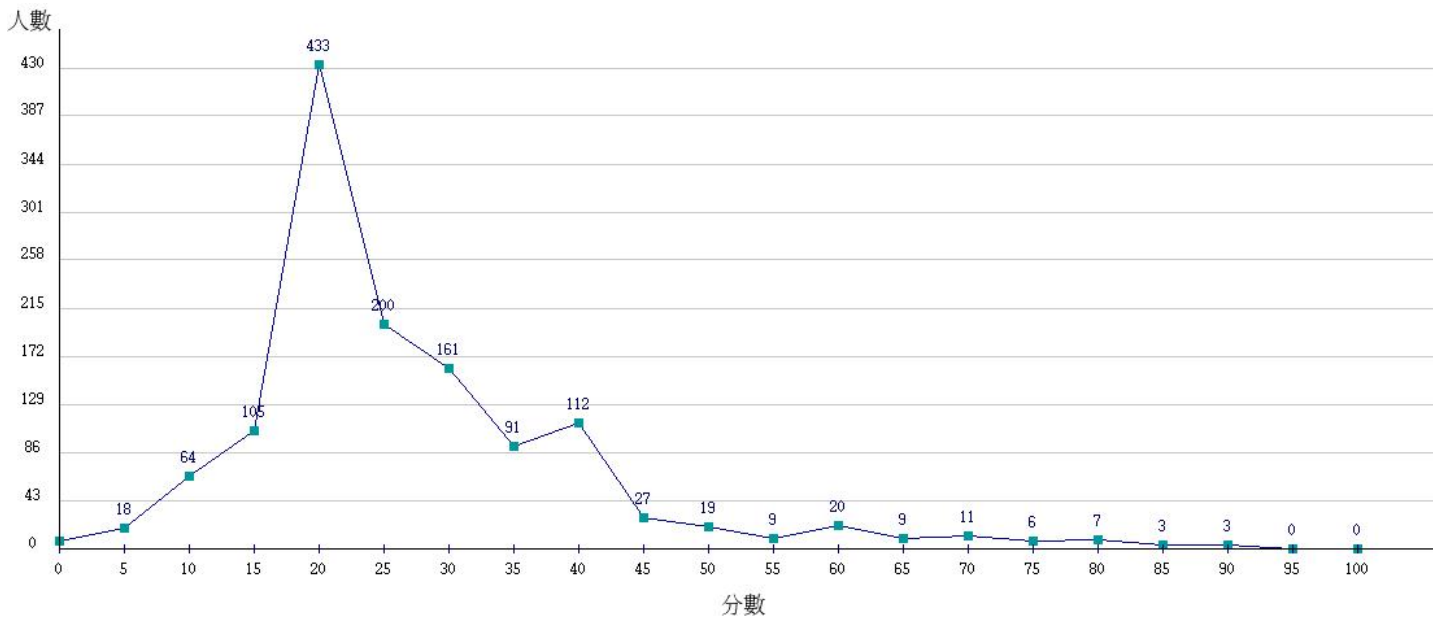

108學年度成績人數分布圖-四技二專-共同科目-國文

108學年度成績人數分布圖-四技二專-共同科目-英文

108學年度成績人數分布圖-四技二專-共同科目-數學(A)

108學年度成績人數分布圖-四技二專-共同科目-數學(B)

108學年度成績人數分布圖-四技二專-共同科目-數學(C)

108學年度成績人數分布圖-四技二專-共同科目-數學(S)

108學年度成績人數分布圖-四技二專-專業科目(一)-機械群

108學年度成績人數分布圖-四技二專-專業科目(一)-動力機械群

108學年度成績人數分布圖-四技二專-專業科目(一)-化工群

108學年度成績人數分布圖-四技二專-專業科目(一)-土木與建築群

108學年度成績人數分布圖-四技二專-專業科目(一)-設計群

108學年度成績人數分布圖-四技二專-專業科目(一)-工程與管理類

108學年度成績人數分布圖-四技二專-專業科目(一)-衛生與護理類

108學年度成績人數分布圖-四技二專-專業科目(一)-食品群

108學年度成績人數分布圖-四技二專-專業科目(一)-農業群