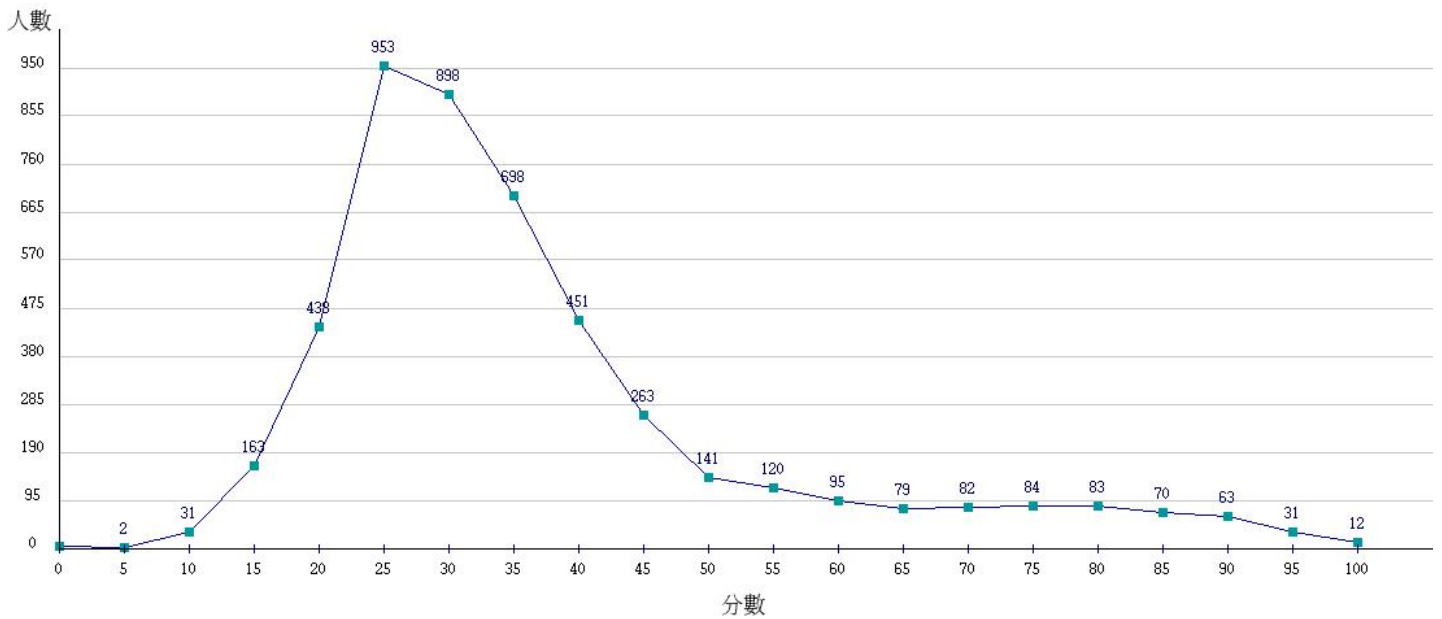

108學年度成績人數分布圖-四技二專-專業科目(二)-動力機械群