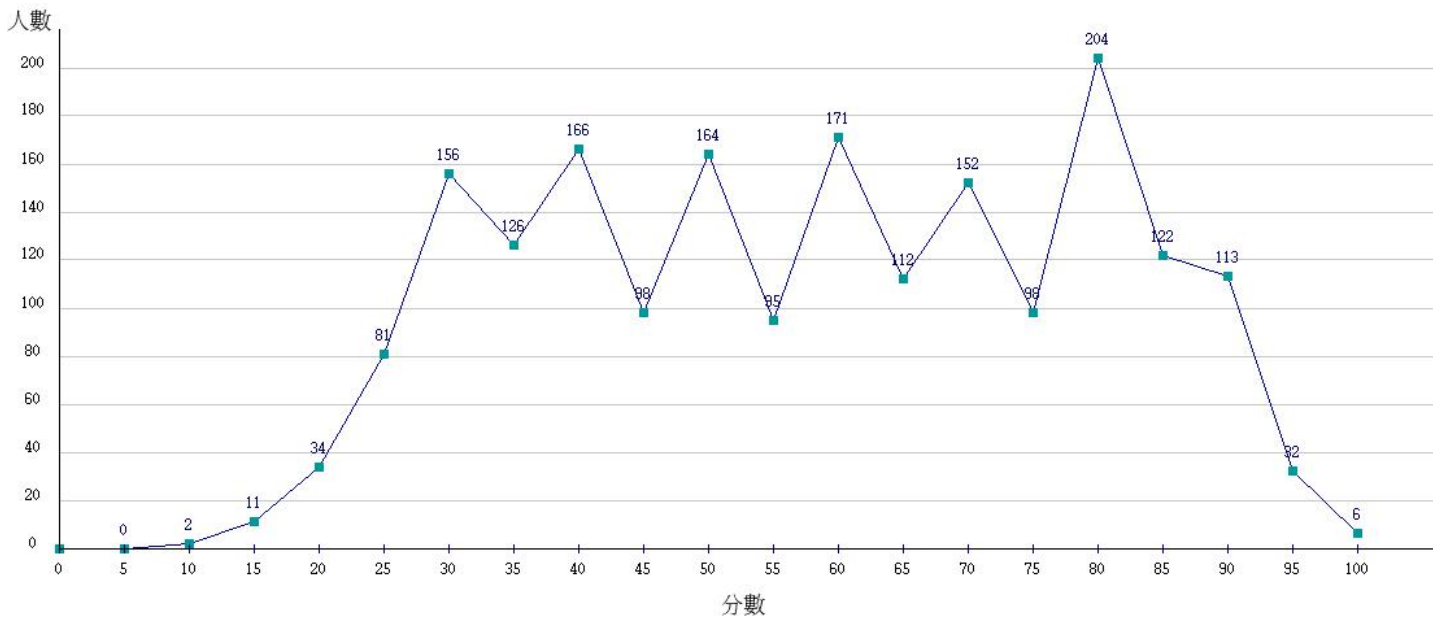

108學年度成績人數分布圖-四技二專-專業科目(二)-工程與管理類

108學年度成績人數分布圖-四技二專-專業科目(二)-商業與管理群

108學年度成績人數分布圖-四技二專-專業科目(二)-衛生與護理類

108學年度成績人數分布圖-四技二專-專業科目(二)-食品群

108學年度成績人數分布圖-四技二專-專業科目(二)-家政群幼保類

108學年度成績人數分布圖-四技二專-專業科目(二)-家政群生活應用類

108學年度成績人數分布圖-四技二專-專業科目(二)-農業群