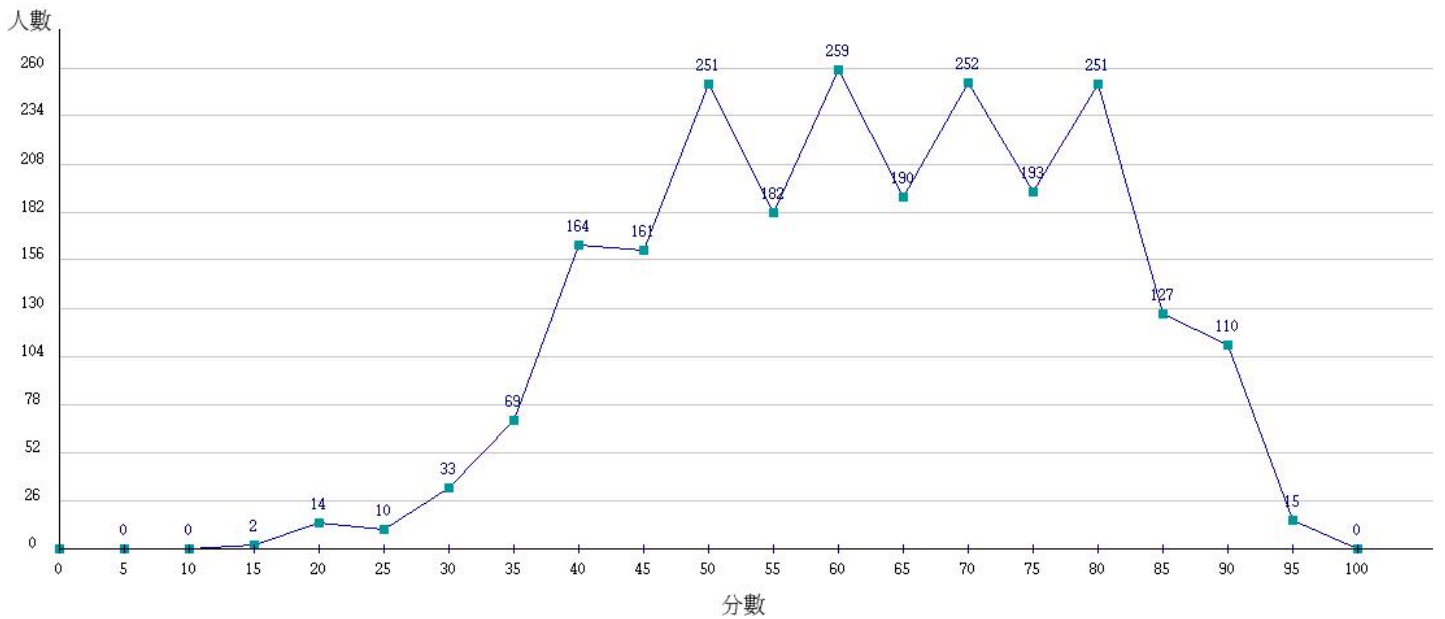

108學年度成績人數分布圖-四技二專-專業科目(二)-工程與管理類

108學年度成績人數分布圖-四技二專-專業科目(二)-商業與管理群

108學年度成績人數分布圖-四技二專-專業科目(二)-衛生與護理類

108學年度成績人數分布圖-四技二專-專業科目(二)-食品群

108學年度成績人數分布圖-四技二專-專業科目(二)-家政群幼保類

108學年度成績人數分布圖-四技二專-專業科目(二)-家政群生活應用類

108學年度成績人數分布圖-四技二專-專業科目(二)-農業群