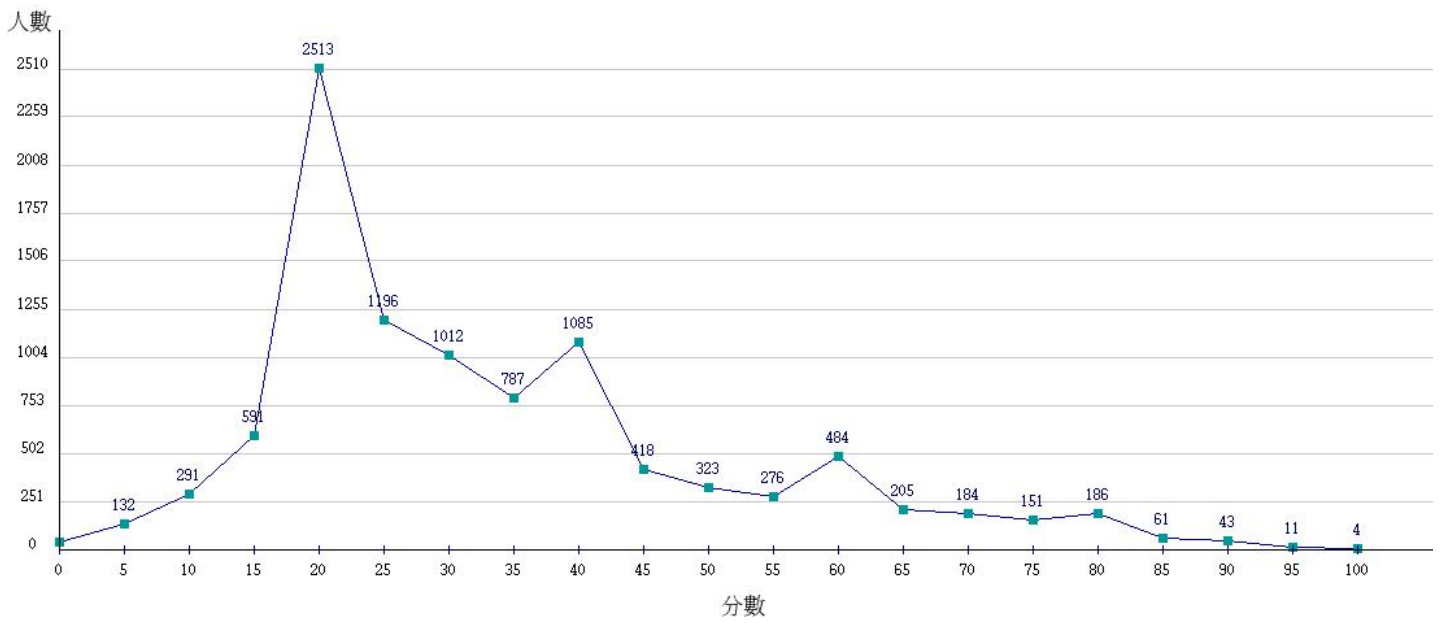

108學年度成績人數分布圖-四技二專-共同科目-國文

108學年度成績人數分布圖-四技二專-共同科目-英文

108學年度成績人數分布圖-四技二專-共同科目-數學(A)

108學年度成績人數分布圖-四技二專-共同科目-數學(B)

108學年度成績人數分布圖-四技二專-共同科目-數學(C)

108學年度成績人數分布圖-四技二專-共同科目-數學(S)

108學年度成績人數分布圖-四技二專-專業科目(一)-機械群

108學年度成績人數分布圖-四技二專-專業科目(一)-動力機械群

108學年度成績人數分布圖-四技二專-專業科目(一)-化工群

108學年度成績人數分布圖-四技二專-專業科目(一)-土木與建築群

108學年度成績人數分布圖-四技二專-專業科目(一)-設計群

108學年度成績人數分布圖-四技二專-專業科目(一)-工程與管理類

108學年度成績人數分布圖-四技二專-專業科目(一)-衛生與護理類

108學年度成績人數分布圖-四技二專-專業科目(一)-食品群

108學年度成績人數分布圖-四技二專-專業科目(一)-農業群