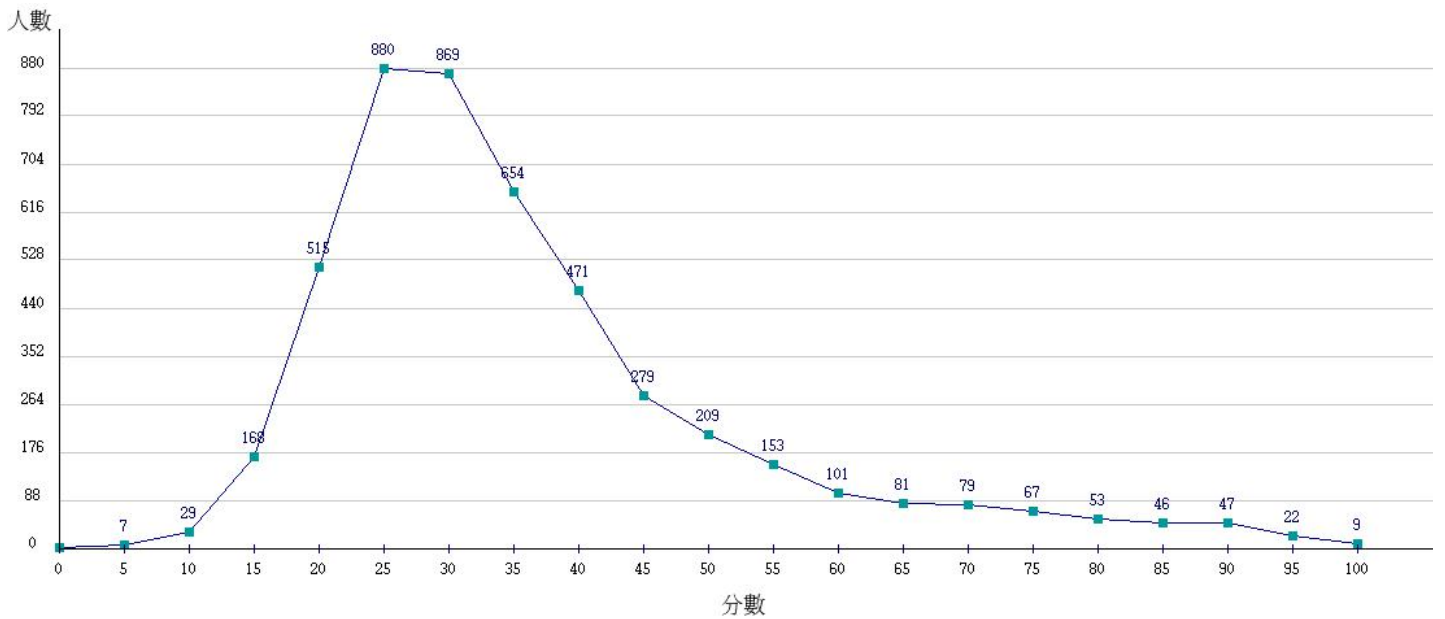

108學年度成績人數分布圖-四技二專-共同科目-國文

108學年度成績人數分布圖-四技二專-共同科目-英文

108學年度成績人數分布圖-四技二專-共同科目-數學(A)

108學年度成績人數分布圖-四技二專-共同科目-數學(B)

108學年度成績人數分布圖-四技二專-共同科目-數學(C)

108學年度成績人數分布圖-四技二專-共同科目-數學(S)

108學年度成績人數分布圖-四技二專-專業科目(一)-機械群

108學年度成績人數分布圖-四技二專-專業科目(一)-動力機械群