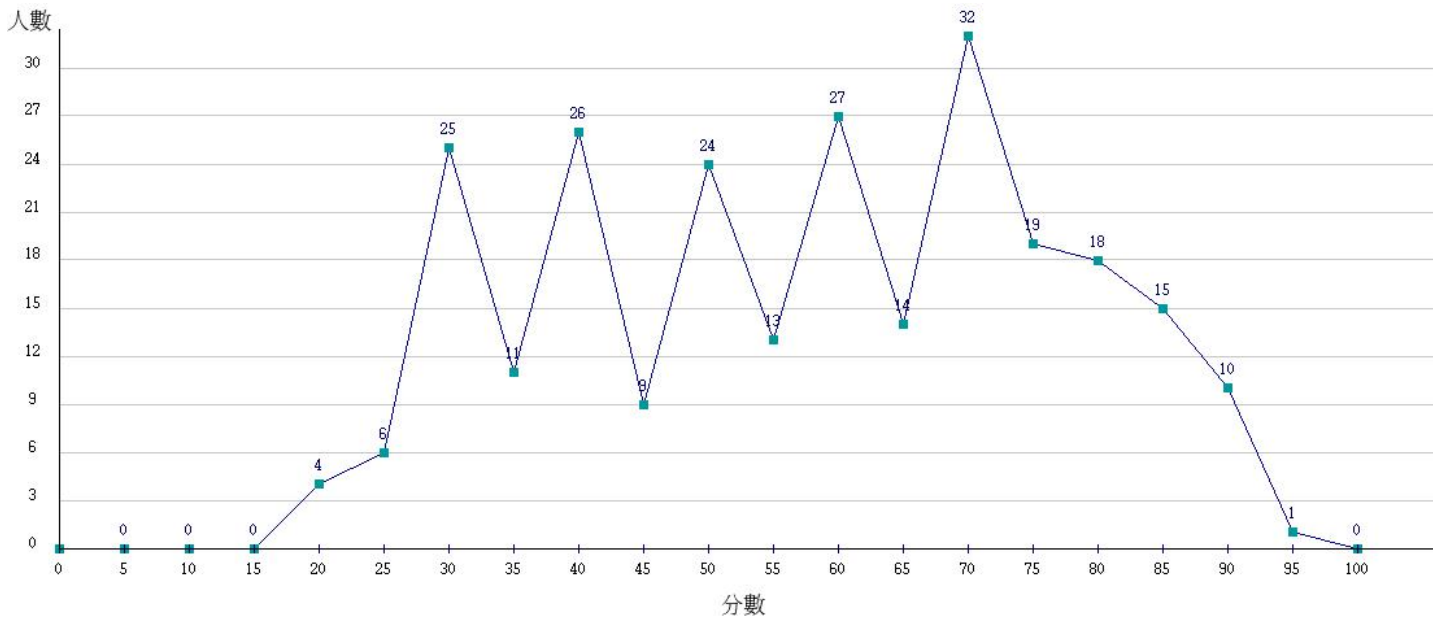

108學年度成績人數分布圖-四技二專-專業科目(一)-水產群