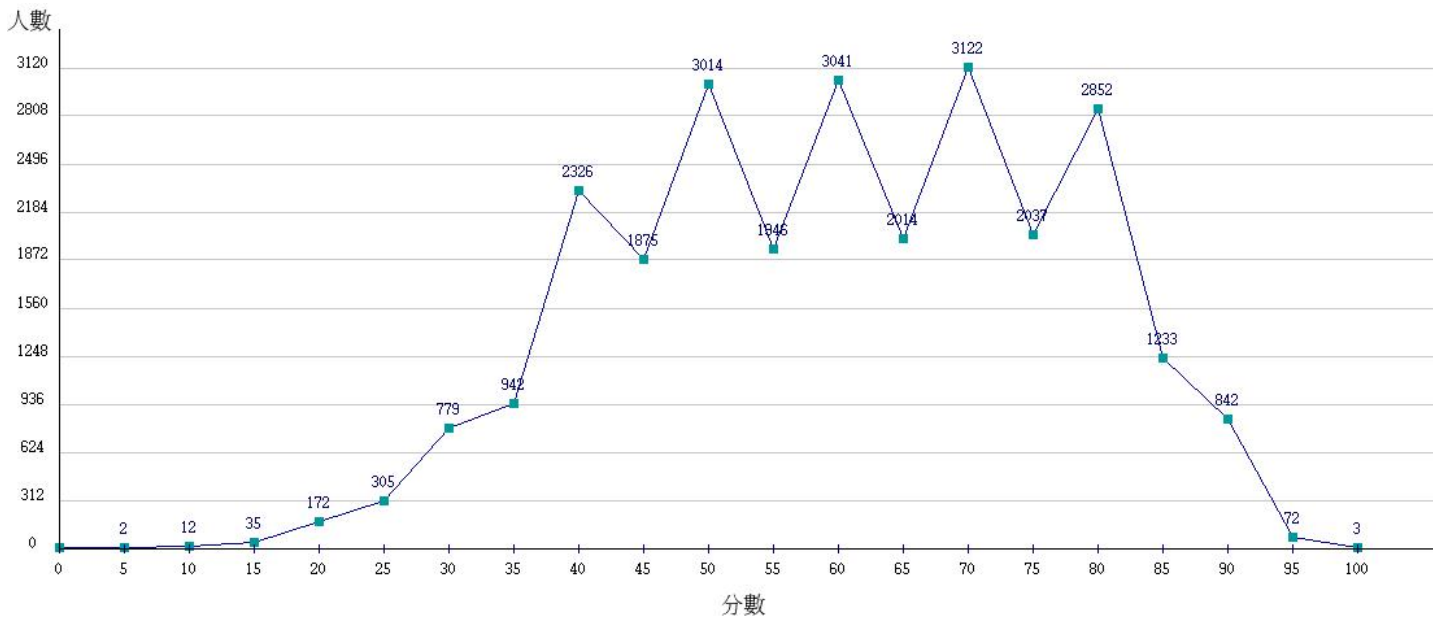

108學年度成績人數分布圖-四技二專-專業科目(一)-餐旅群

108學年度成績人數分布圖-四技二專-專業科目(一)-海事群

108學年度成績人數分布圖-四技二專-專業科目(一)-水產群

108學年度成績人數分布圖-四技二專-專業科目(一)-藝術群影視類

108學年度成績人數分布圖-四技二專-專業科目(一)-電機與電子群

108學年度成績人數分布圖-四技二專-專業科目(一)-家政群

108學年度成績人數分布圖-四技二專-專業科目(一)-商管外語群