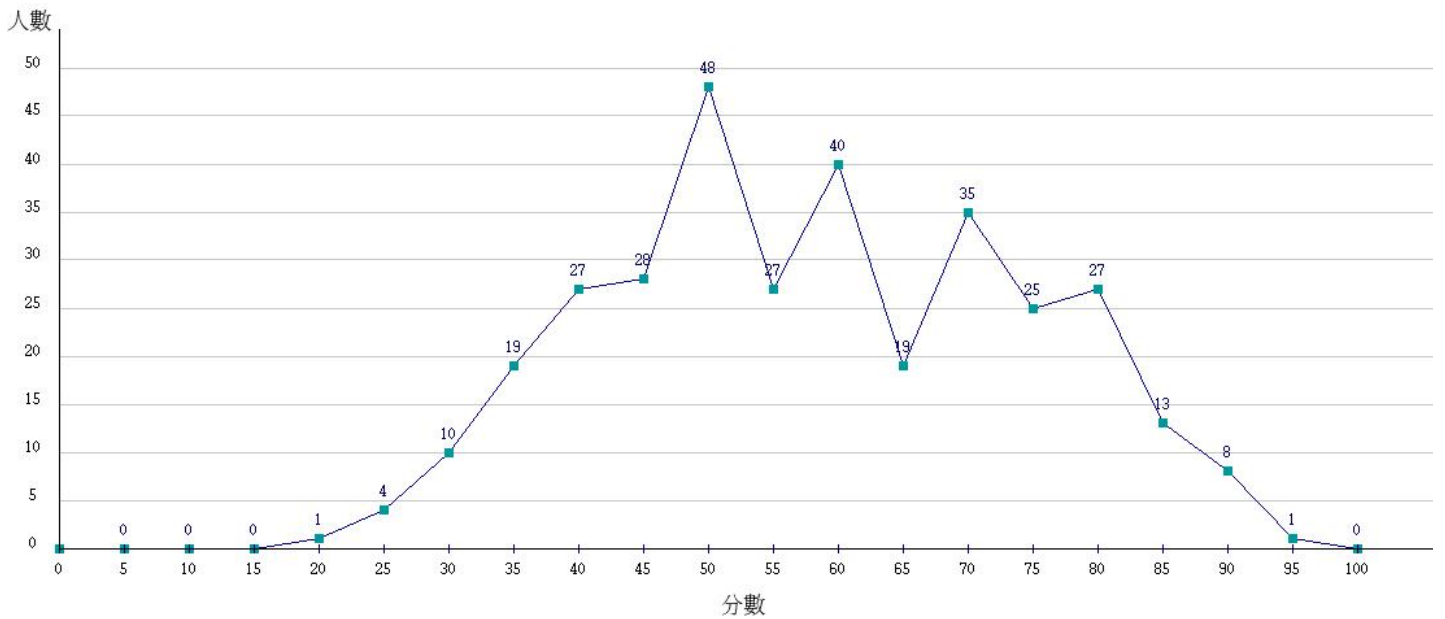

108學年度成績人數分布圖-四技二專-專業科目(二)-工程與管理類