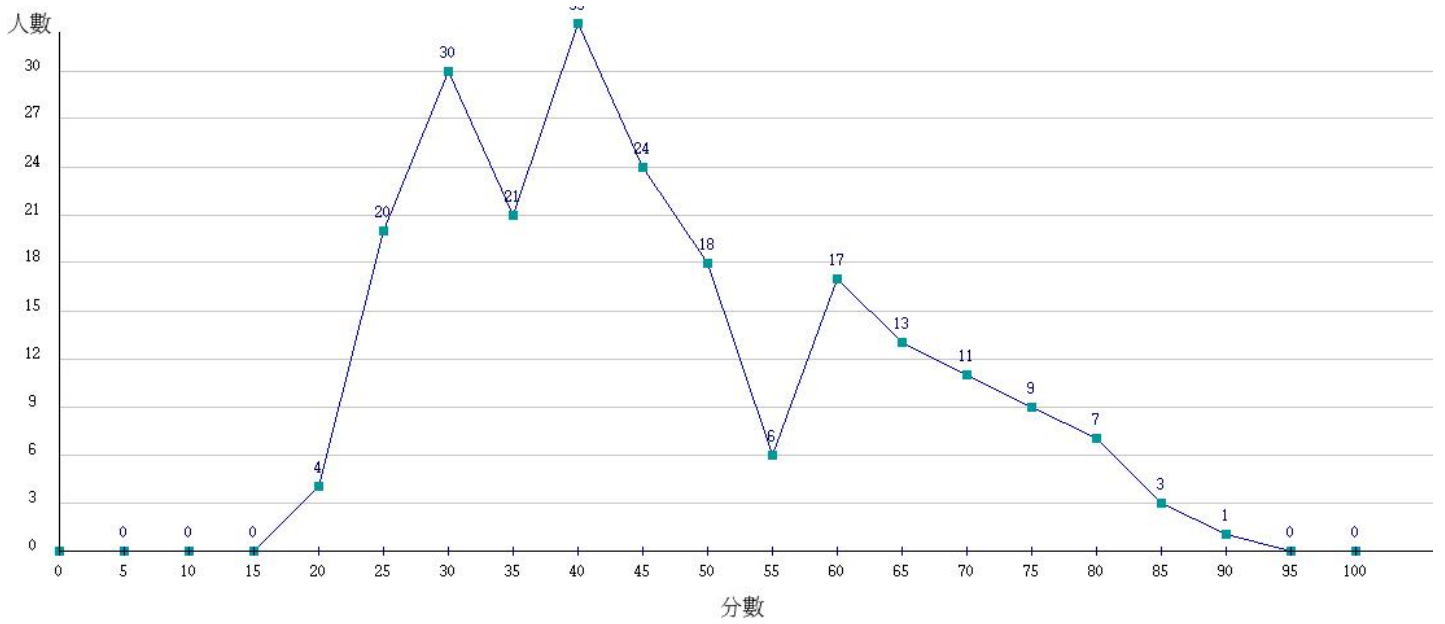

110學年度成績人數分布圖-四技二專-專業科目(一)-藝術群影視類

110學年度成績人數分布圖-四技二專-專業科目(一)-水產群