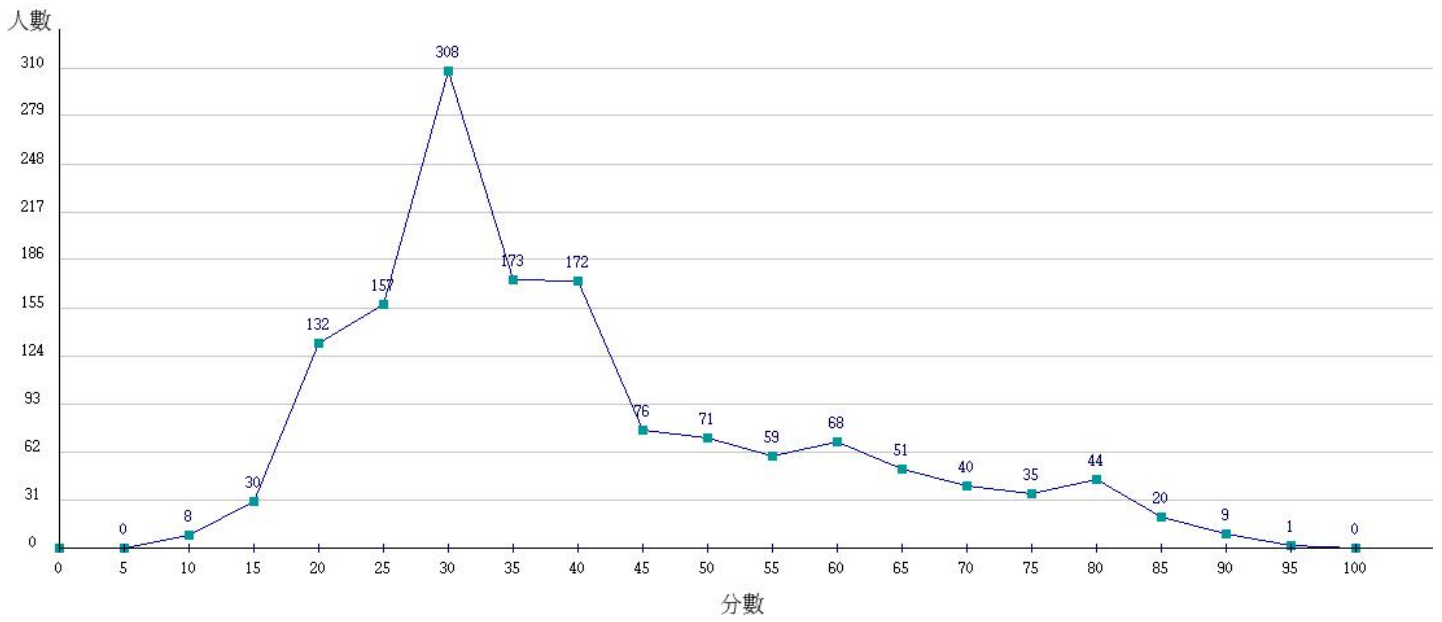

110學年度成績人數分布圖-四技二專-專業科目(二)-工程與管理類

110學年度成績人數分布圖-四技二專-專業科目(二)-商業與管理群

110學年度成績人數分布圖-四技二專-專業科目(二)-衛生與護理類

110學年度成績人數分布圖-四技二專-專業科目(二)-食品群

110學年度成績人數分布圖-四技二專-專業科目(二)-家政群幼保類

110學年度成績人數分布圖-四技二專-專業科目(二)-家政群生活應用類

110學年度成績人數分布圖-四技二專-專業科目(二)-農業群