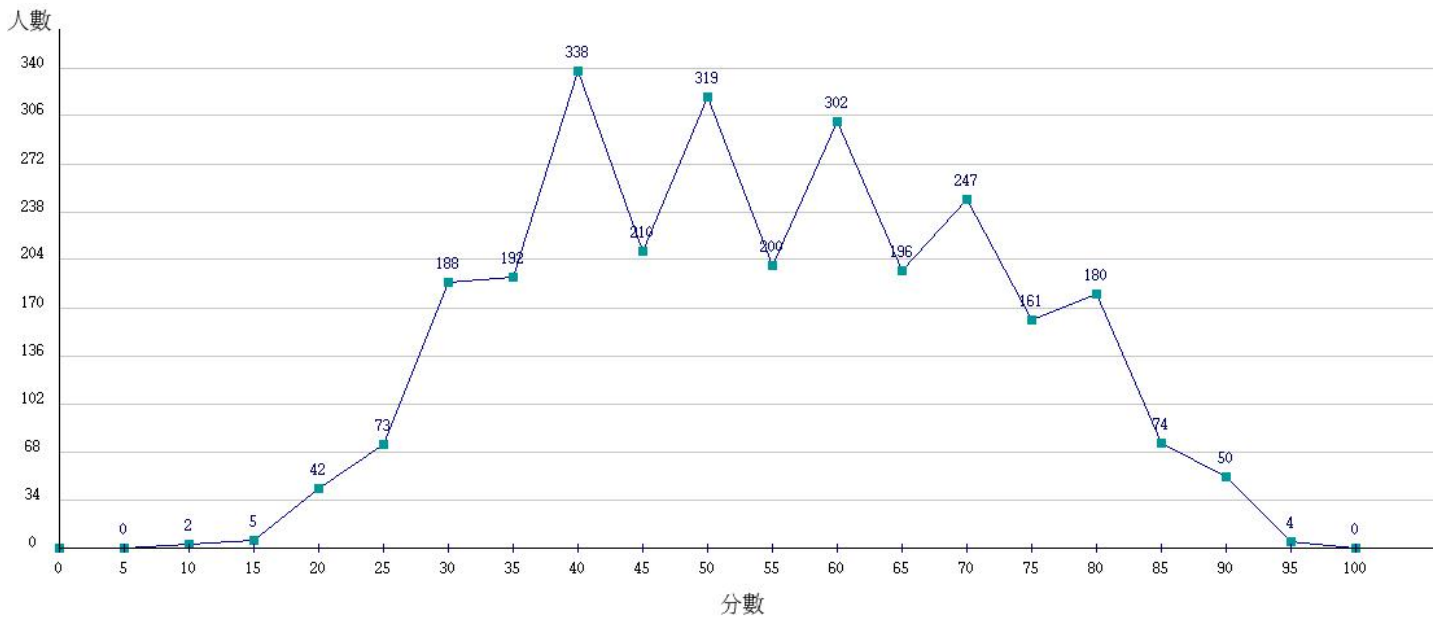

110學年度成績人數分布圖-四技二專-專業科目(一)-化工群

110學年度成績人數分布圖-四技二專-專業科目(一)-土木與建築群

110學年度成績人數分布圖-四技二專-專業科目(一)-設計群

110學年度成績人數分布圖-四技二專-專業科目(一)-工程與管理類

110學年度成績人數分布圖-四技二專-專業科目(一)-衛生與護理類

110學年度成績人數分布圖-四技二專-專業科目(一)-食品群

110學年度成績人數分布圖-四技二專-專業科目(一)-農業群