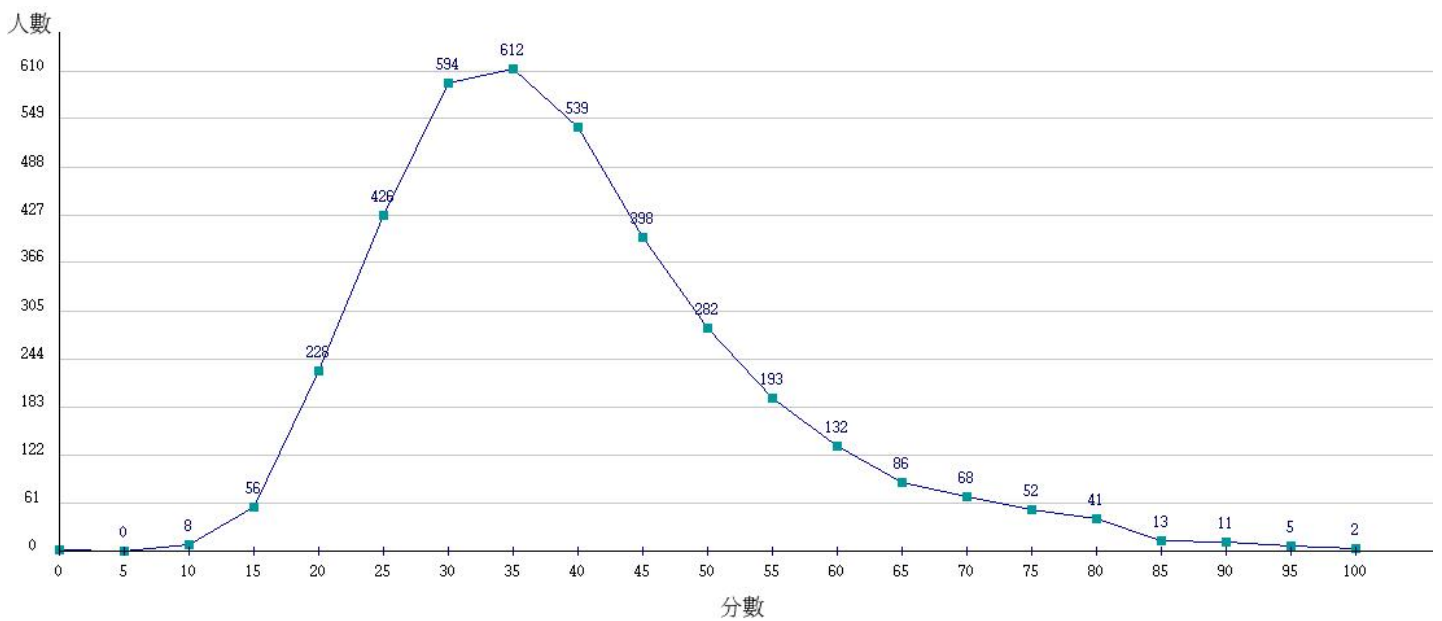

110學年度成績人數分布圖-四技二專-共同科目-國文

110學年度成績人數分布圖-四技二專-共同科目-英文

110學年度成績人數分布圖-四技二專-共同科目-數學(A)

110學年度成績人數分布圖-四技二專-共同科目-數學(B)

110學年度成績人數分布圖-四技二專-共同科目-數學(C)

110學年度成績人數分布圖-四技二專-共同科目-數學(S)

110學年度成績人數分布圖-四技二專-專業科目(一)-機械群

110學年度成績人數分布圖-四技二專-專業科目(一)-動力機械群