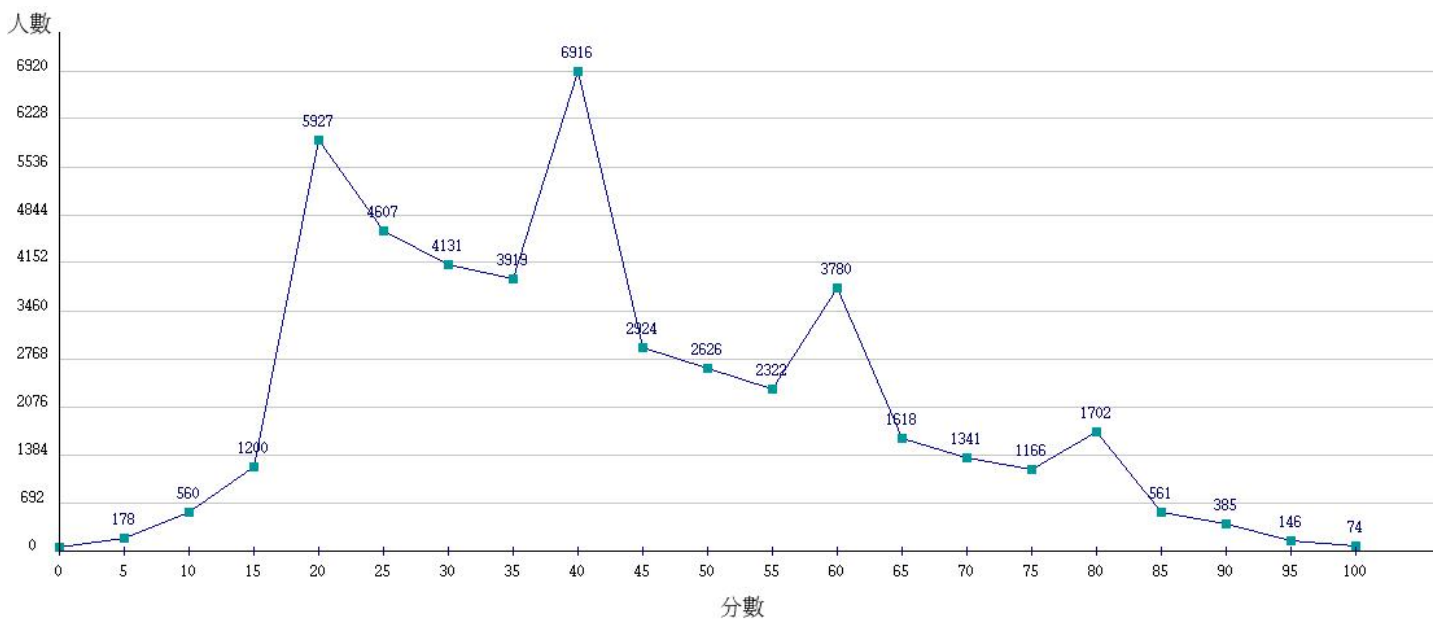

110學年度成績人數分布圖-四技二專-共同科目-國文

110學年度成績人數分布圖-四技二專-共同科目-英文

110學年度成績人數分布圖-四技二專-共同科目-數學(A)

110學年度成績人數分布圖-四技二專-共同科目-數學(B)

110學年度成績人數分布圖-四技二專-共同科目-數學(C)

110學年度成績人數分布圖-四技二專-共同科目-數學(S)

110學年度成績人數分布圖-四技二專-專業科目(一)-機械群

110學年度成績人數分布圖-四技二專-專業科目(一)-動力機械群

110學年度成績人數分布圖-四技二專-專業科目(一)-化工群

110學年度成績人數分布圖-四技二專-專業科目(一)-土木與建築群

110學年度成績人數分布圖-四技二專-專業科目(一)-設計群

110學年度成績人數分布圖-四技二專-專業科目(一)-工程與管理類

110學年度成績人數分布圖-四技二專-專業科目(一)-衛生與護理類

110學年度成績人數分布圖-四技二專-專業科目(一)-食品群

110學年度成績人數分布圖-四技二專-專業科目(一)-農業群