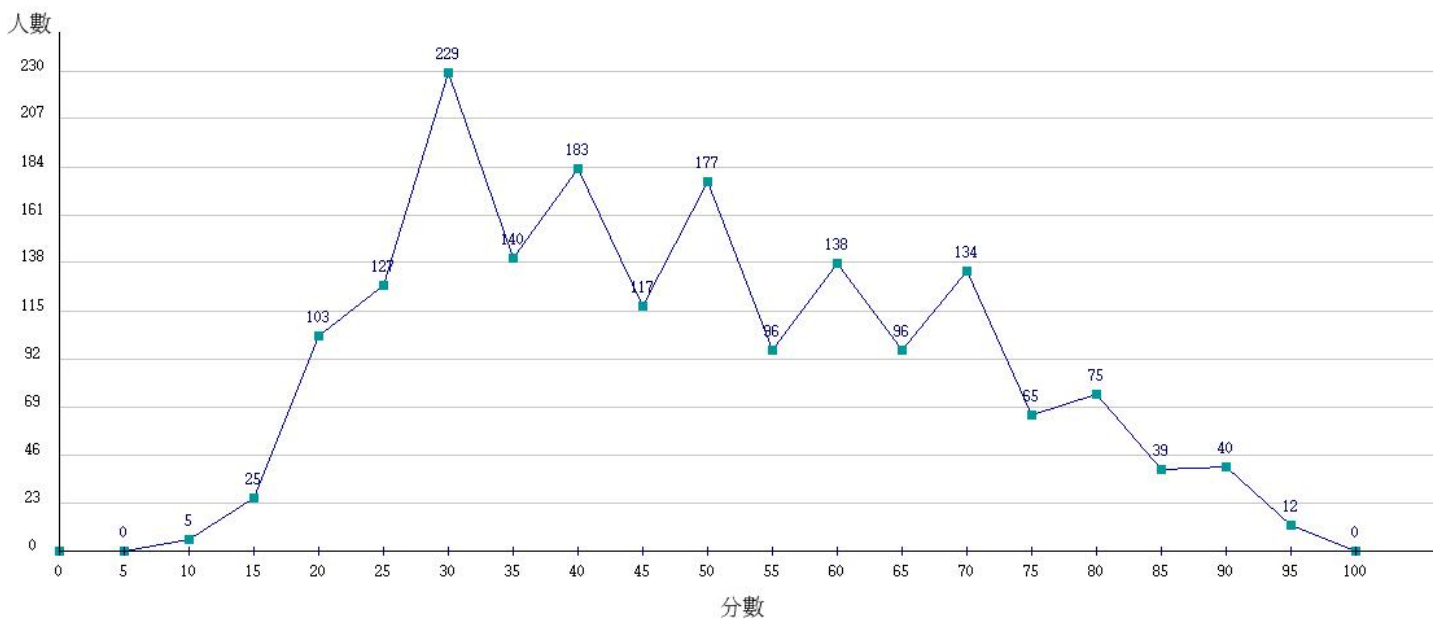

110學年度成績人數分布圖-四技二專-專業科目(二)-餐旅群

110學年度成績人數分布圖-四技二專-專業科目(二)-外語群日語類