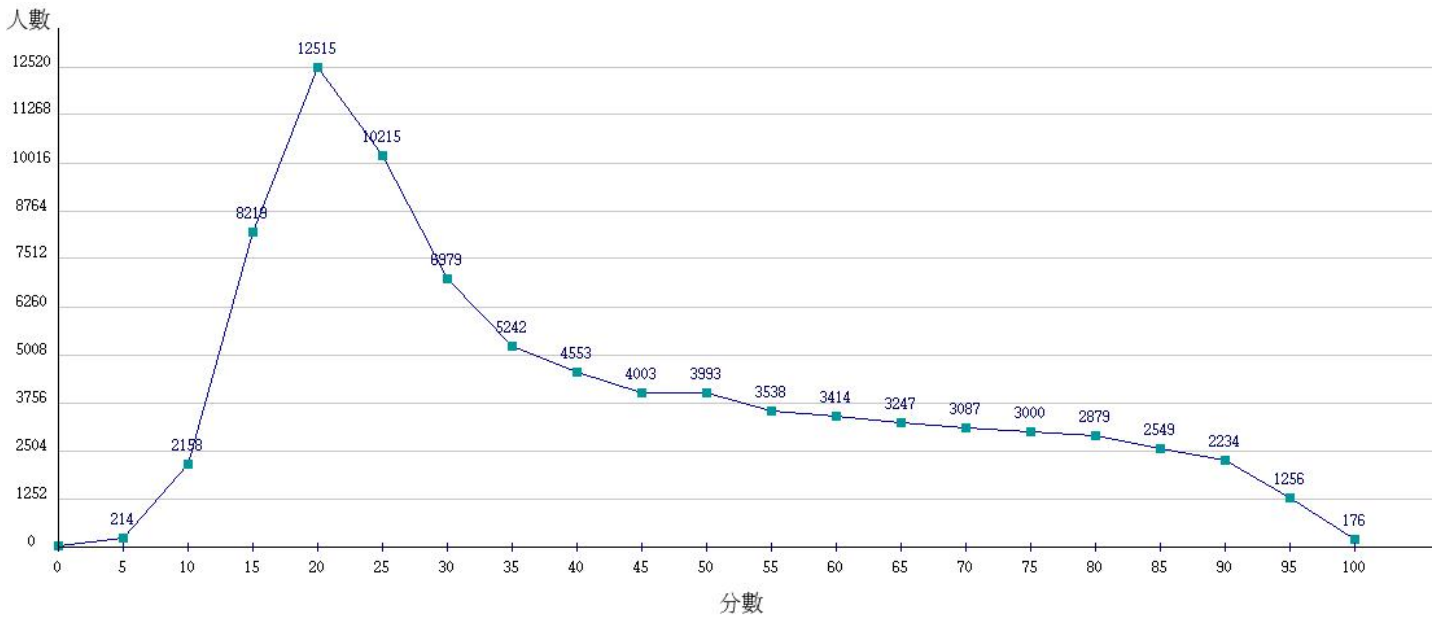

110學年度成績人數分布圖-四技二專-共同科目-國文

110學年度成績人數分布圖-四技二專-共同科目-英文

110學年度成績人數分布圖-四技二專-共同科目-數學(A)

110學年度成績人數分布圖-四技二專-共同科目-數學(B)

110學年度成績人數分布圖-四技二專-共同科目-數學(C)

110學年度成績人數分布圖-四技二專-共同科目-數學(S)

110學年度成績人數分布圖-四技二專-專業科目(一)-機械群

110學年度成績人數分布圖-四技二專-專業科目(一)-動力機械群