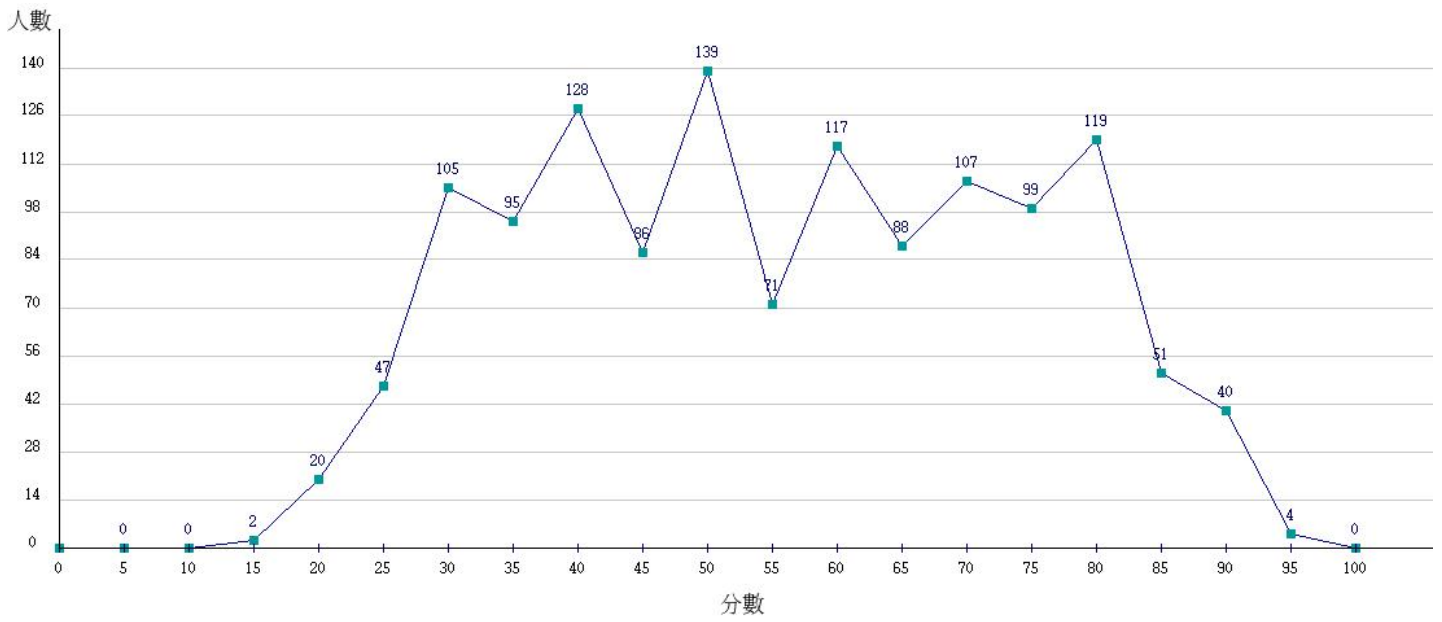

110學年度成績人數分布圖-四技二專-專業科目(二)-機械群

110學年度成績人數分布圖-四技二專-專業科目(二)-動力機械群

110學年度成績人數分布圖-四技二專-專業科目(二)-電機與電子群電機類

110學年度成績人數分布圖-四技二專-專業科目(二)-電機與電子群資電類

110學年度成績人數分布圖-四技二專-專業科目(二)-化工群

110學年度成績人數分布圖-四技二專-專業科目(二)-土木與建築群

110學年度成績人數分布圖-四技二專-專業科目(二)-設計群