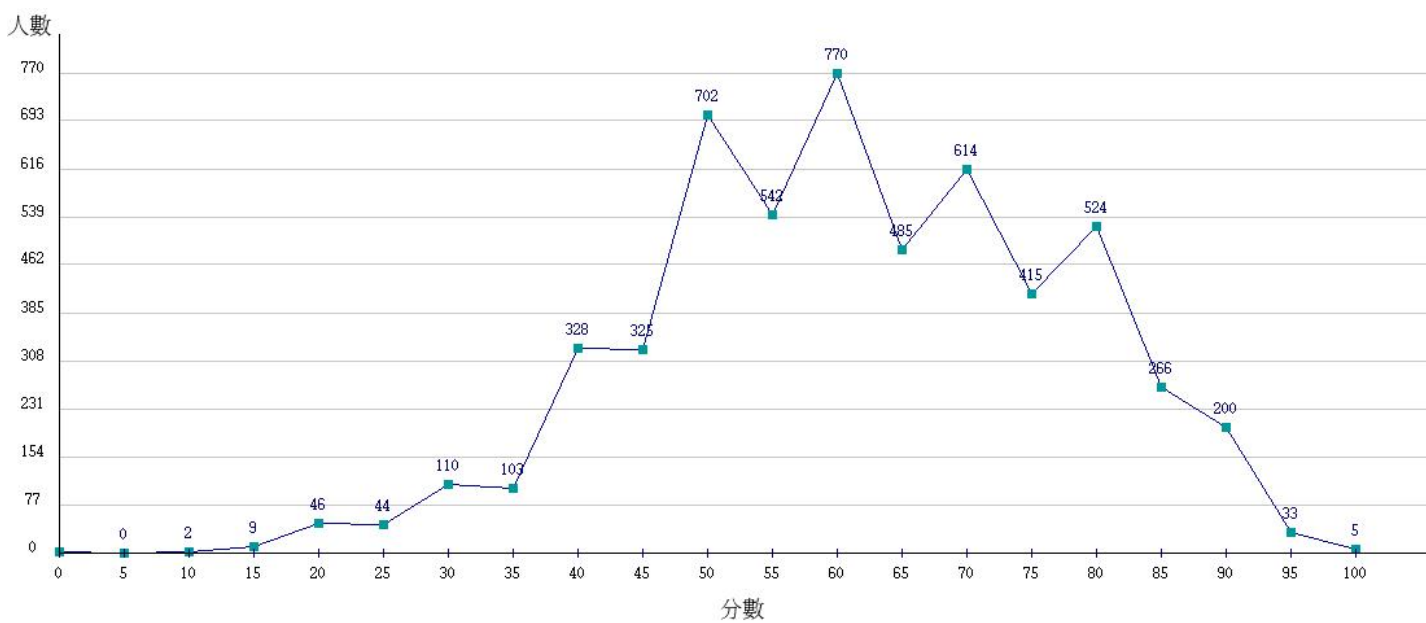

110學年度成績人數分布圖-四技二專-專業科目(一)-餐旅群

110學年度成績人數分布圖-四技二專-專業科目(一)-海事群

110學年度成績人數分布圖-四技二專-專業科目(一)-水產群

110學年度成績人數分布圖-四技二專-專業科目(一)-藝術群影視類

110學年度成績人數分布圖-四技二專-專業科目(一)-電機與電子群

110學年度成績人數分布圖-四技二專-專業科目(一)-家政群

110學年度成績人數分布圖-四技二專-專業科目(一)-商管外語群