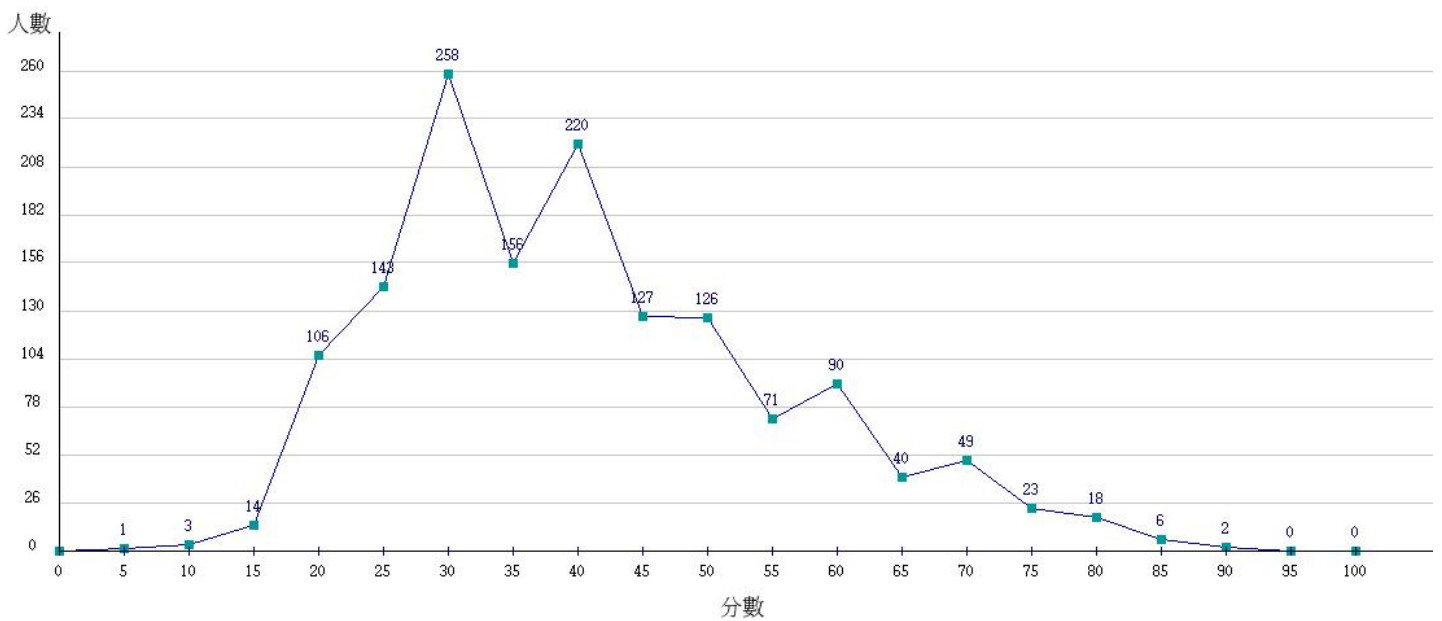

110學年度成績人數分布圖-四技二專-專業科目(一)-化工群

110學年度成績人數分布圖-四技二專-專業科目(一)-土木與建築群

110學年度成績人數分布圖-四技二專-專業科目(一)-設計群

110學年度成績人數分布圖-四技二專-專業科目(一)-工程與管理類

110學年度成績人數分布圖-四技二專-專業科目(一)-衛生與護理類

110學年度成績人數分布圖-四技二專-專業科目(一)-食品群

110學年度成績人數分布圖-四技二專-專業科目(一)-農業群