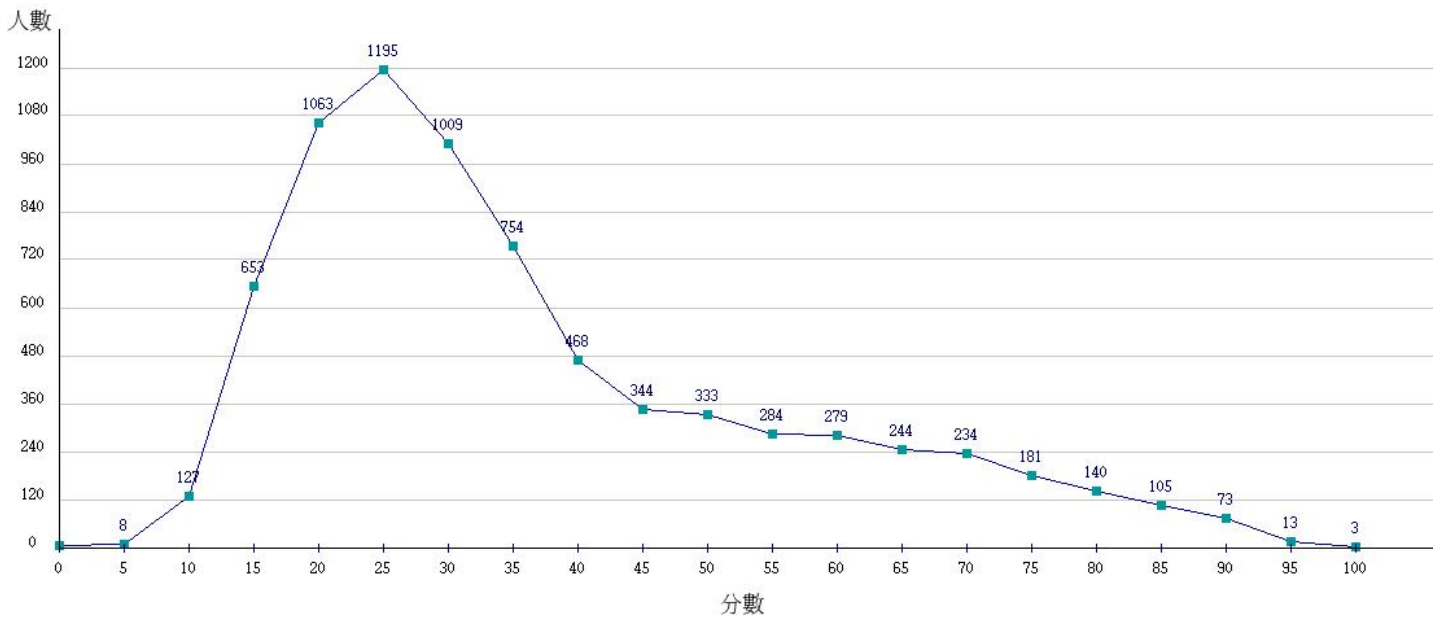

110學年度成績人數分布圖-四技二專-共同科目-國文

110學年度成績人數分布圖-四技二專-共同科目-英文

110學年度成績人數分布圖-四技二專-共同科目-數學(A)

110學年度成績人數分布圖-四技二專-共同科目-數學(B)

110學年度成績人數分布圖-四技二專-共同科目-數學(C)

110學年度成績人數分布圖-四技二專-共同科目-數學(S)

110學年度成績人數分布圖-四技二專-專業科目(一)-機械群

110學年度成績人數分布圖-四技二專-專業科目(一)-動力機械群