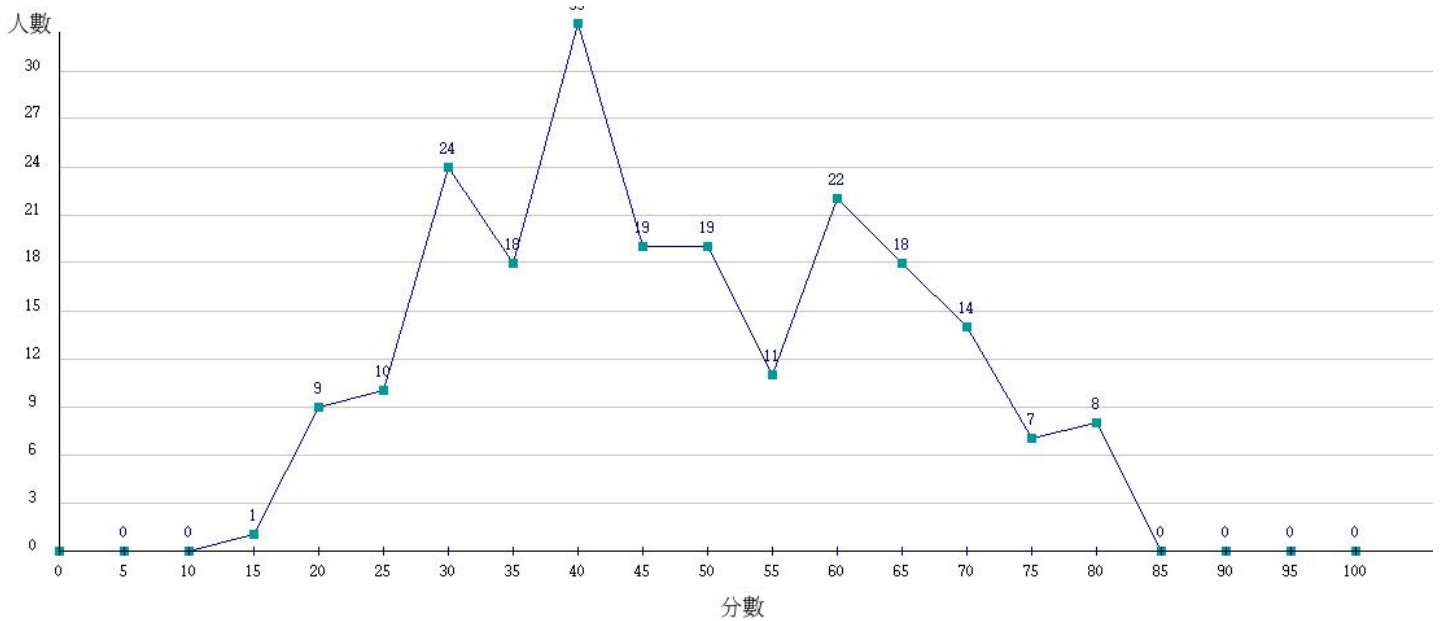

110學年度成績人數分布圖-四技二專-專業科目(二)-外語群英語類

110學年度成績人數分布圖-四技二專-專業科目(二)-外語群日語類

110學年度成績人數分布圖-四技二專-專業科目(二)-餐旅群

110學年度成績人數分布圖-四技二專-專業科目(二)-海事群

110學年度成績人數分布圖-四技二專-專業科目(二)-水產群

110學年度成績人數分布圖-四技二專-專業科目(二)-藝術群影視類