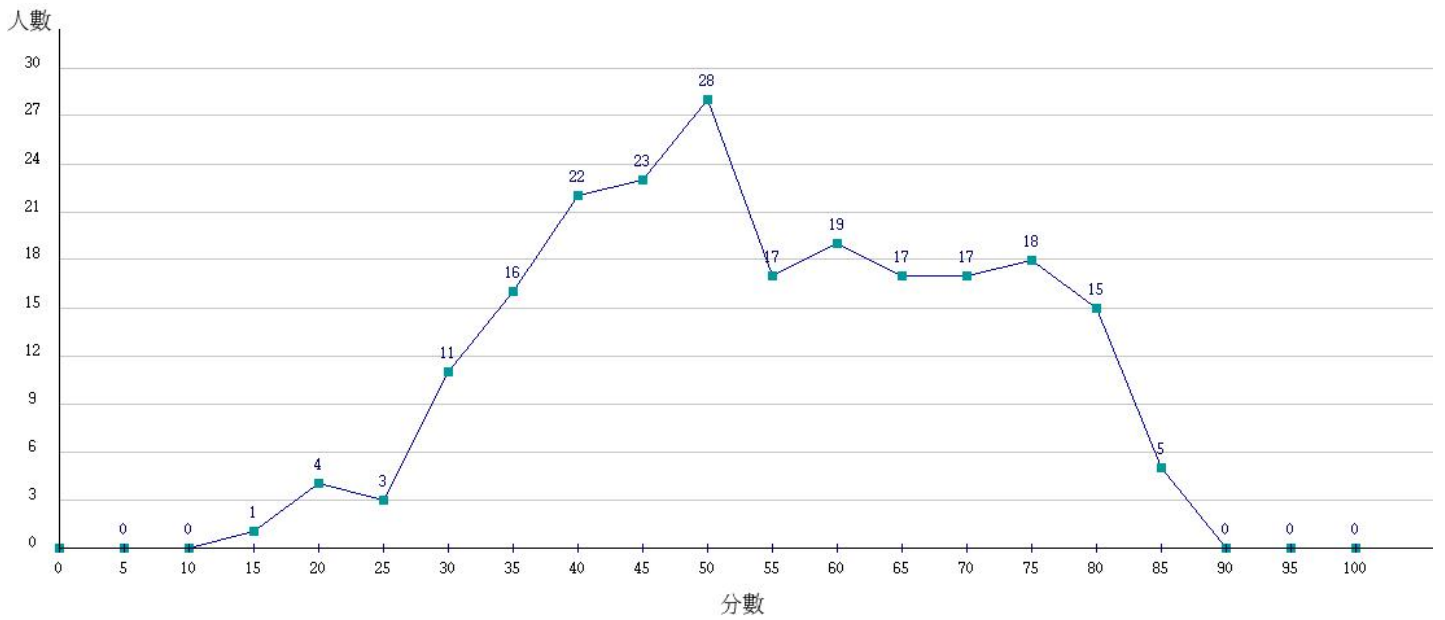

110學年度成績人數分布圖-四技二專-專業科目(二)-外語群英語類

110學年度成績人數分布圖-四技二專-專業科目(二)-外語群日語類

110學年度成績人數分布圖-四技二專-專業科目(二)-餐旅群

110學年度成績人數分布圖-四技二專-專業科目(二)-海事群

110學年度成績人數分布圖-四技二專-專業科目(二)-水產群

110學年度成績人數分布圖-四技二專-專業科目(二)-藝術群影視類