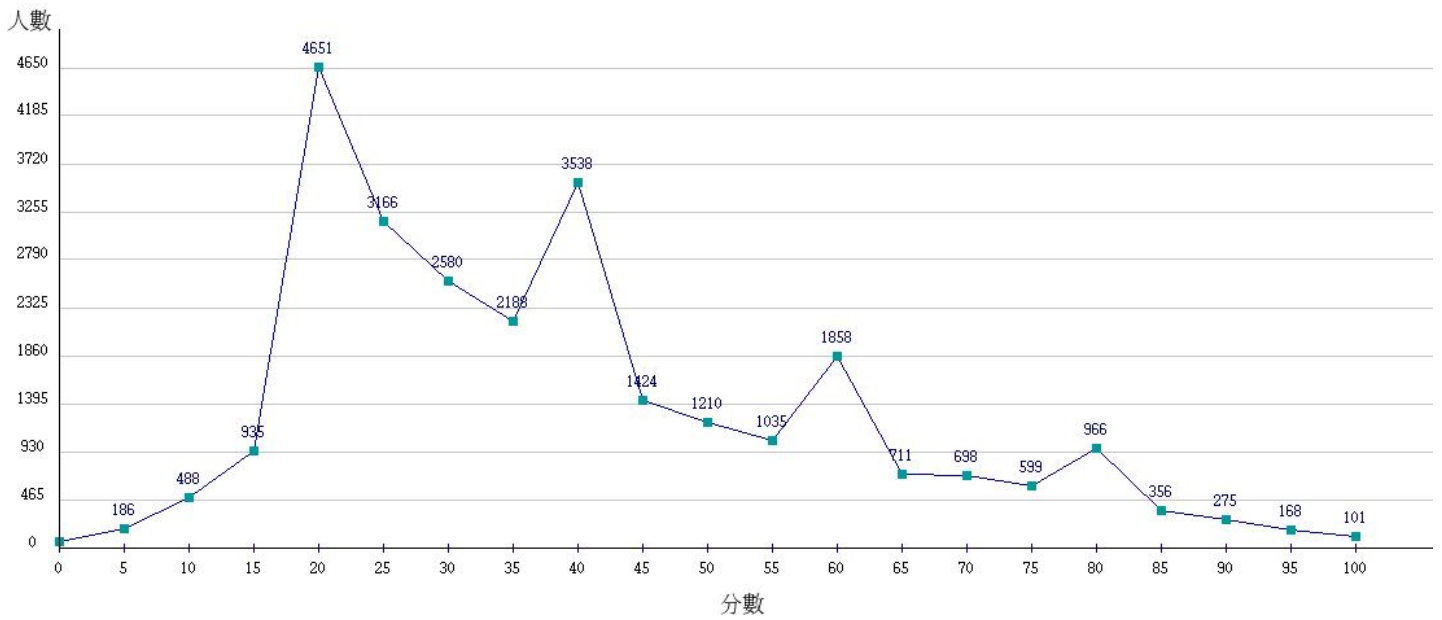

110學年度成績人數分布圖-四技二專-共同科目-國文

110學年度成績人數分布圖-四技二專-共同科目-英文

110學年度成績人數分布圖-四技二專-共同科目-數學(A)

110學年度成績人數分布圖-四技二專-共同科目-數學(B)

110學年度成績人數分布圖-四技二專-共同科目-數學(C)

110學年度成績人數分布圖-四技二專-共同科目-數學(S)

110學年度成績人數分布圖-四技二專-專業科目(一)-機械群

110學年度成績人數分布圖-四技二專-專業科目(一)-動力機械群