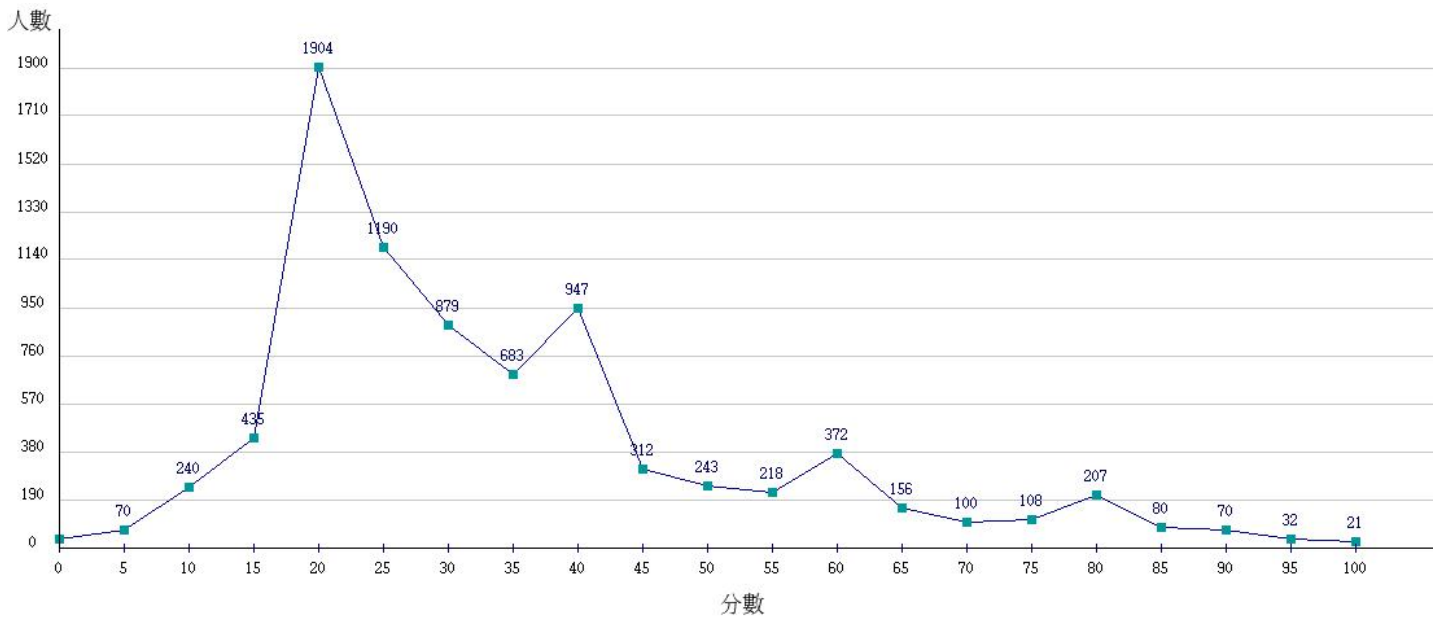

110學年度成績人數分布圖-四技二專-共同科目-國文

110學年度成績人數分布圖-四技二專-共同科目-英文

110學年度成績人數分布圖-四技二專-共同科目-數學(A)

110學年度成績人數分布圖-四技二專-共同科目-數學(B)

110學年度成績人數分布圖-四技二專-共同科目-數學(C)

110學年度成績人數分布圖-四技二專-共同科目-數學(S)

110學年度成績人數分布圖-四技二專-專業科目(一)-機械群

110學年度成績人數分布圖-四技二專-專業科目(一)-動力機械群