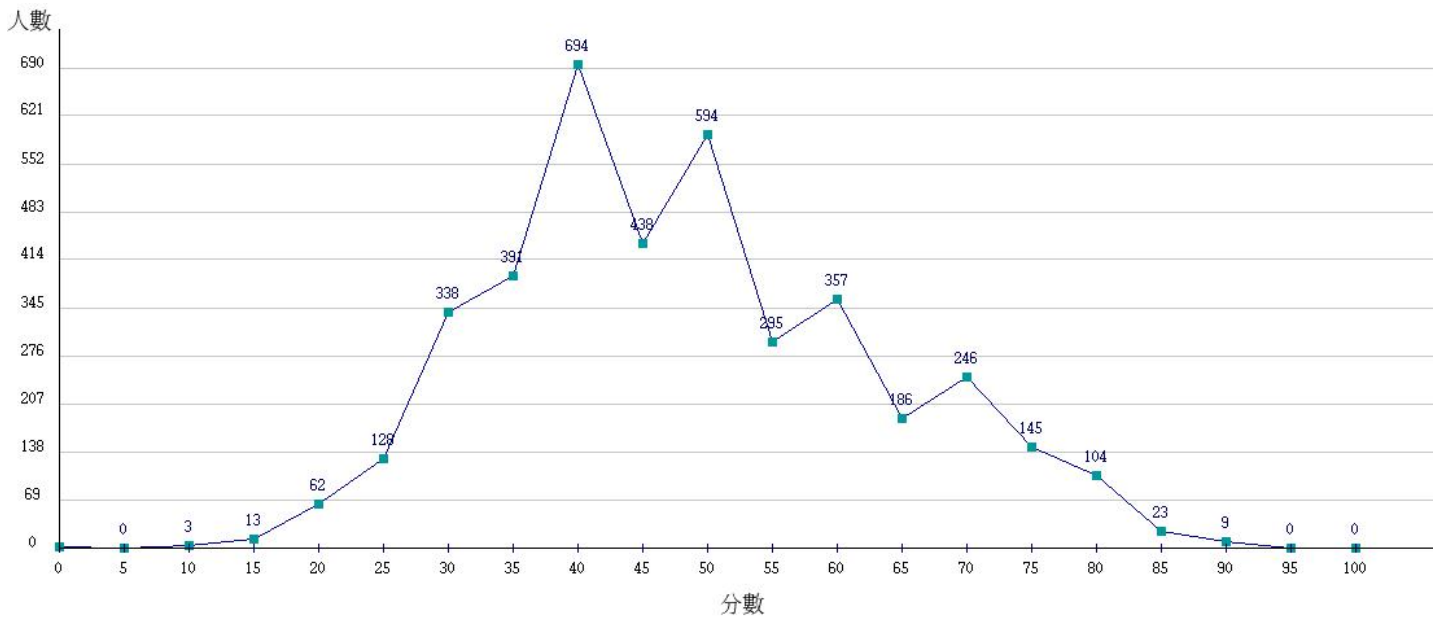

110學年度成績人數分布圖-四技二專-專業科目(二)-工程與管理類

110學年度成績人數分布圖-四技二專-專業科目(二)-商業與管理群

110學年度成績人數分布圖-四技二專-專業科目(二)-衛生與護理類

110學年度成績人數分布圖-四技二專-專業科目(二)-食品群

110學年度成績人數分布圖-四技二專-專業科目(二)-家政群幼保類

110學年度成績人數分布圖-四技二專-專業科目(二)-家政群生活應用類

110學年度成績人數分布圖-四技二專-專業科目(二)-農業群