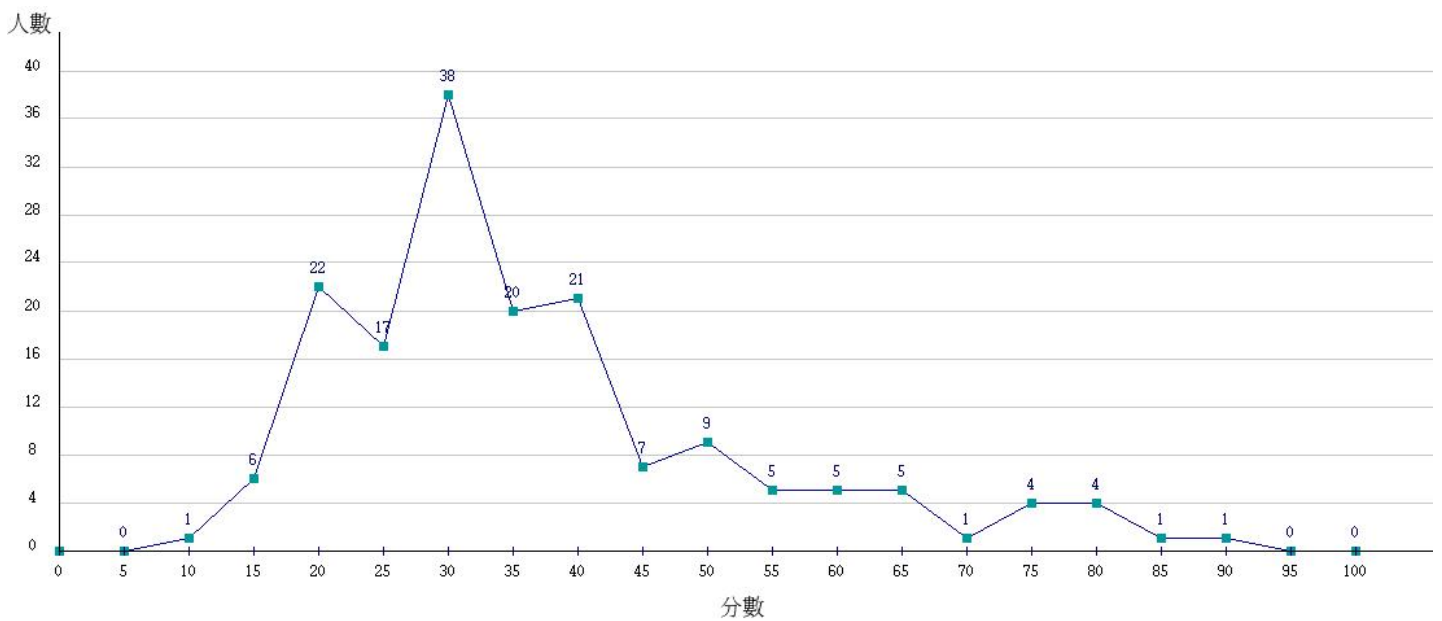

110學年度成績人數分布圖-四技二專-專業科目(一)-化工群

110學年度成績人數分布圖-四技二專-專業科目(一)-土木與建築群

110學年度成績人數分布圖-四技二專-專業科目(一)-設計群

110學年度成績人數分布圖-四技二專-專業科目(一)-工程與管理類

110學年度成績人數分布圖-四技二專-專業科目(一)-衛生與護理類

110學年度成績人數分布圖-四技二專-專業科目(一)-食品群

110學年度成績人數分布圖-四技二專-專業科目(一)-農業群