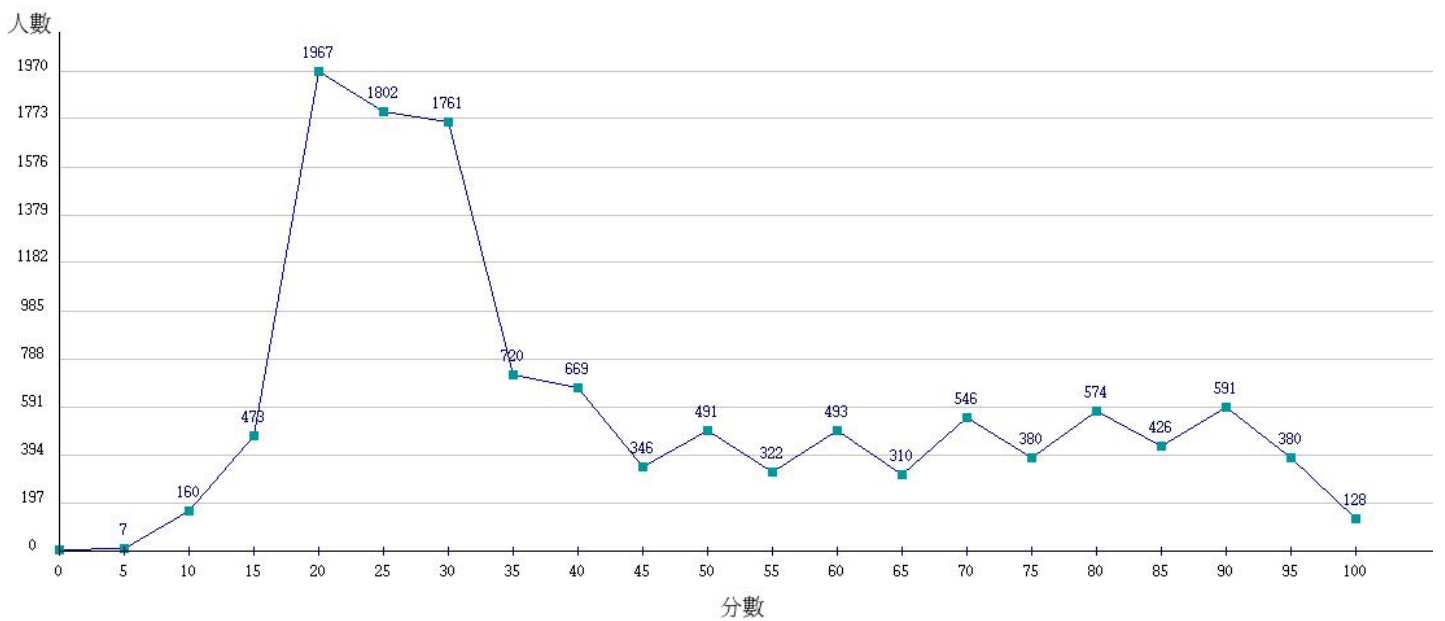

110學年度成績人數分布圖-四技二專-專業科目(一)-餐旅群

110學年度成績人數分布圖-四技二專-專業科目(一)-海事群

110學年度成績人數分布圖-四技二專-專業科目(一)-水產群

110學年度成績人數分布圖-四技二專-專業科目(一)-藝術群影視類

110學年度成績人數分布圖-四技二專-專業科目(一)-電機與電子群

110學年度成績人數分布圖-四技二專-專業科目(一)-家政群

110學年度成績人數分布圖-四技二專-專業科目(一)-商管外語群