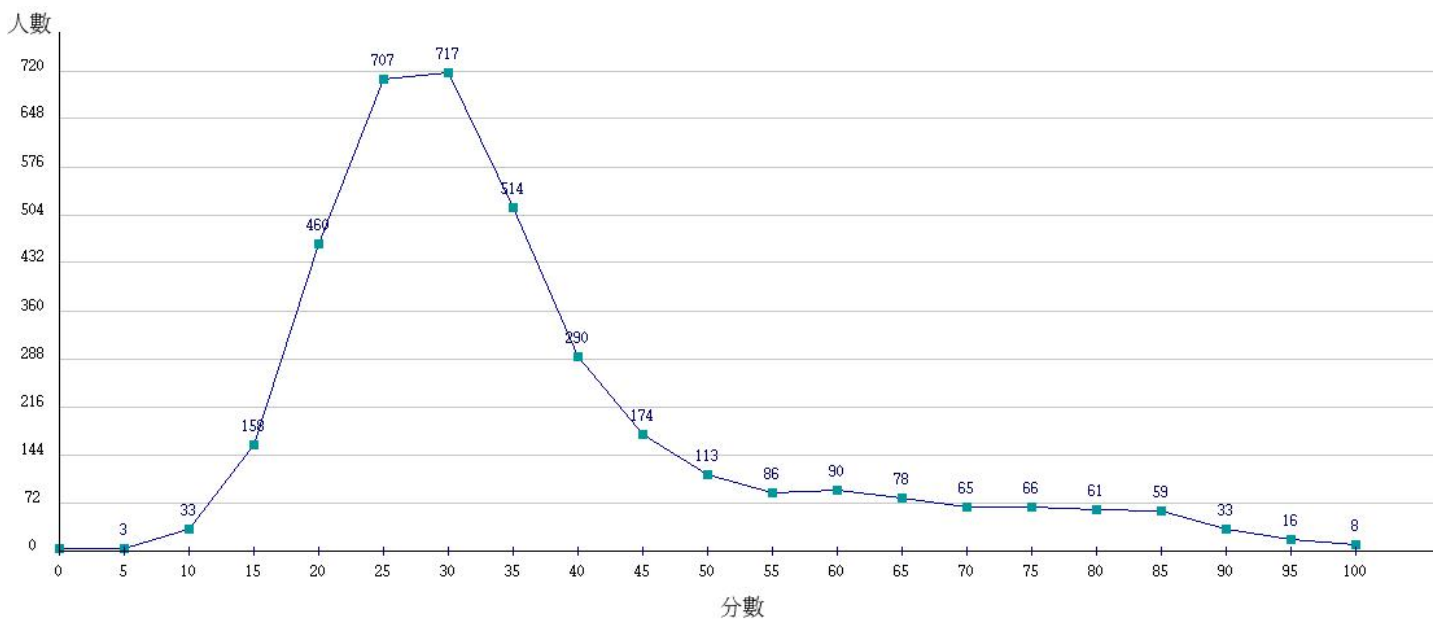

110學年度成績人數分布圖-四技二專-專業科目(二)-電機與電子群電機類

110學年度成績人數分布圖-四技二專-專業科目(二)-動力機械群