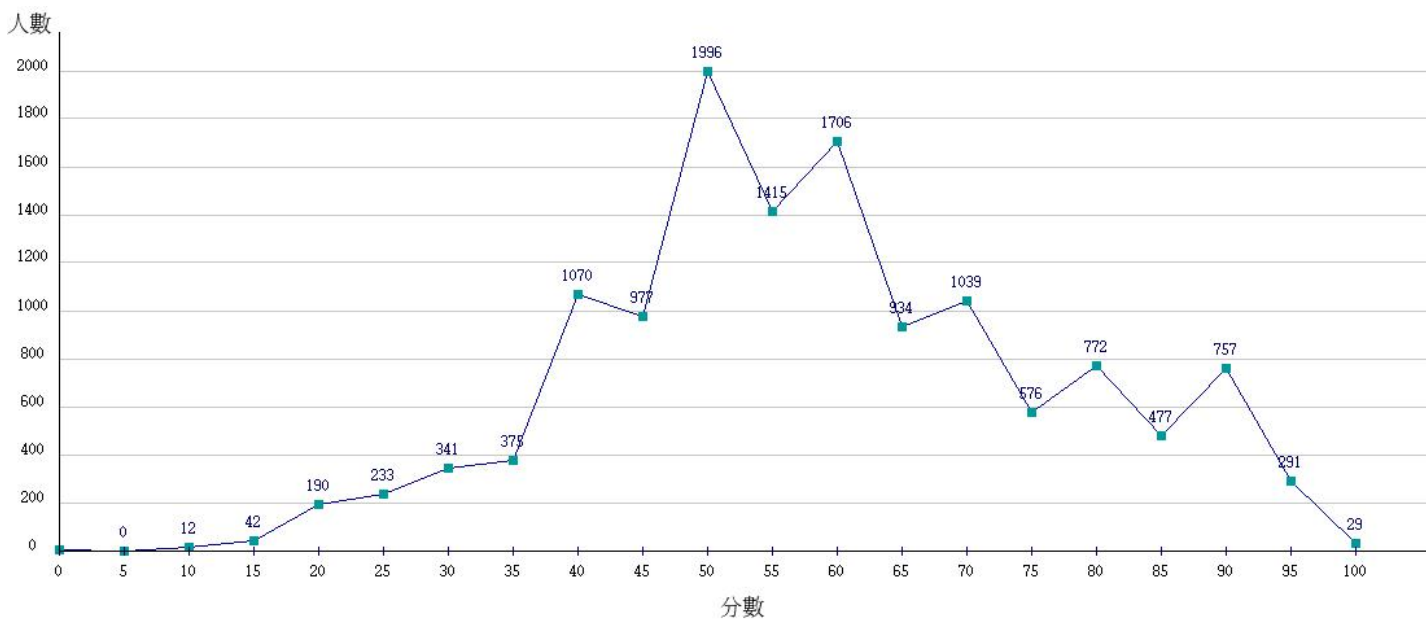

110學年度成績人數分布圖-四技二專-專業科目(一)-海事群

110學年度成績人數分布圖-四技二專-專業科目(一)-餐旅群