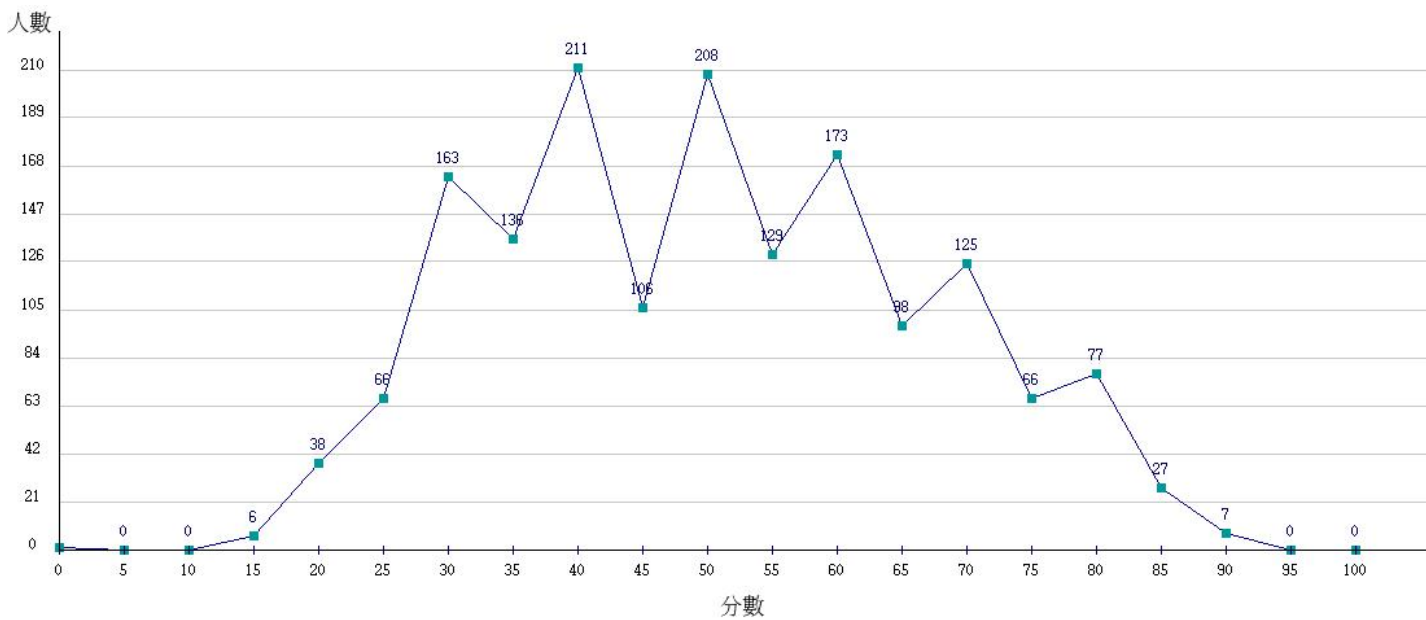

110學年度成績人數分布圖-四技二專-專業科目(一)-化工群

110學年度成績人數分布圖-四技二專-專業科目(一)-土木與建築群

110學年度成績人數分布圖-四技二專-專業科目(一)-設計群

110學年度成績人數分布圖-四技二專-專業科目(一)-工程與管理類

110學年度成績人數分布圖-四技二專-專業科目(一)-衛生與護理類

110學年度成績人數分布圖-四技二專-專業科目(一)-食品群

110學年度成績人數分布圖-四技二專-專業科目(一)-農業群