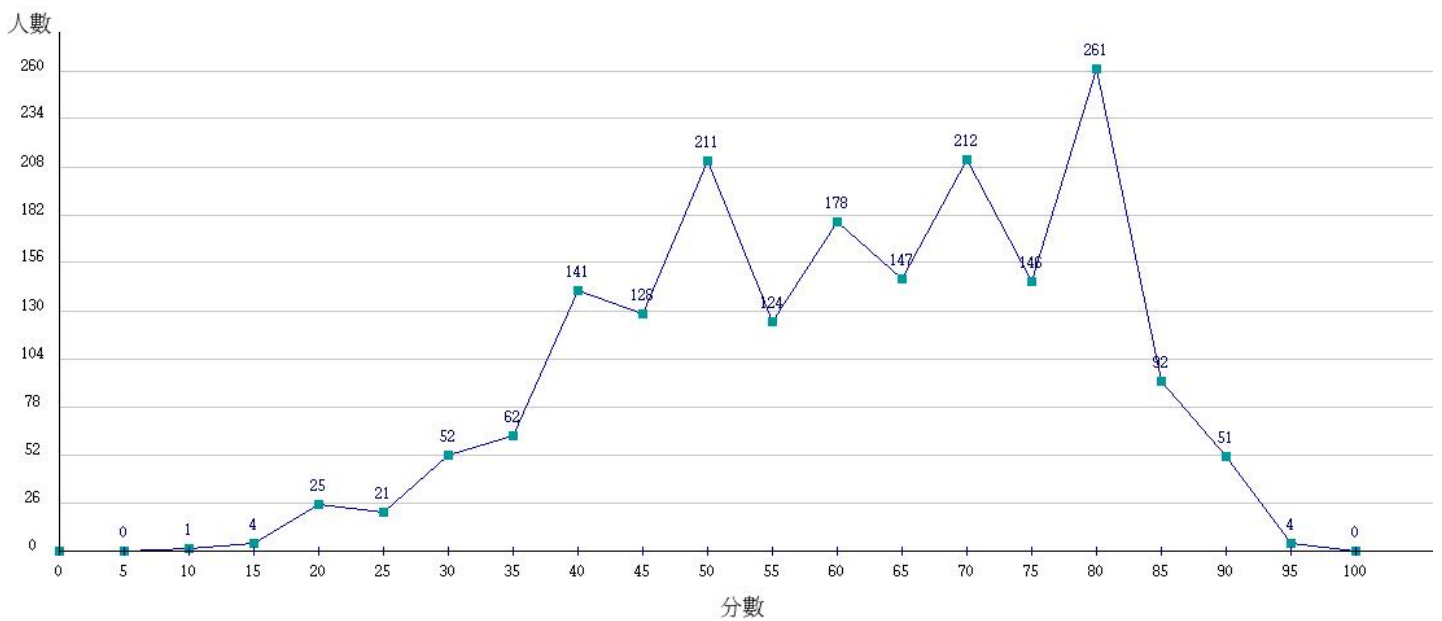

110學年度成績人數分布圖-四技二專-專業科目(二)-工程與管理類

110學年度成績人數分布圖-四技二專-專業科目(二)-商業與管理群

110學年度成績人數分布圖-四技二專-專業科目(二)-衛生與護理類

110學年度成績人數分布圖-四技二專-專業科目(二)-食品群

110學年度成績人數分布圖-四技二專-專業科目(二)-家政群幼保類

110學年度成績人數分布圖-四技二專-專業科目(二)-家政群生活應用類

110學年度成績人數分布圖-四技二專-專業科目(二)-農業群