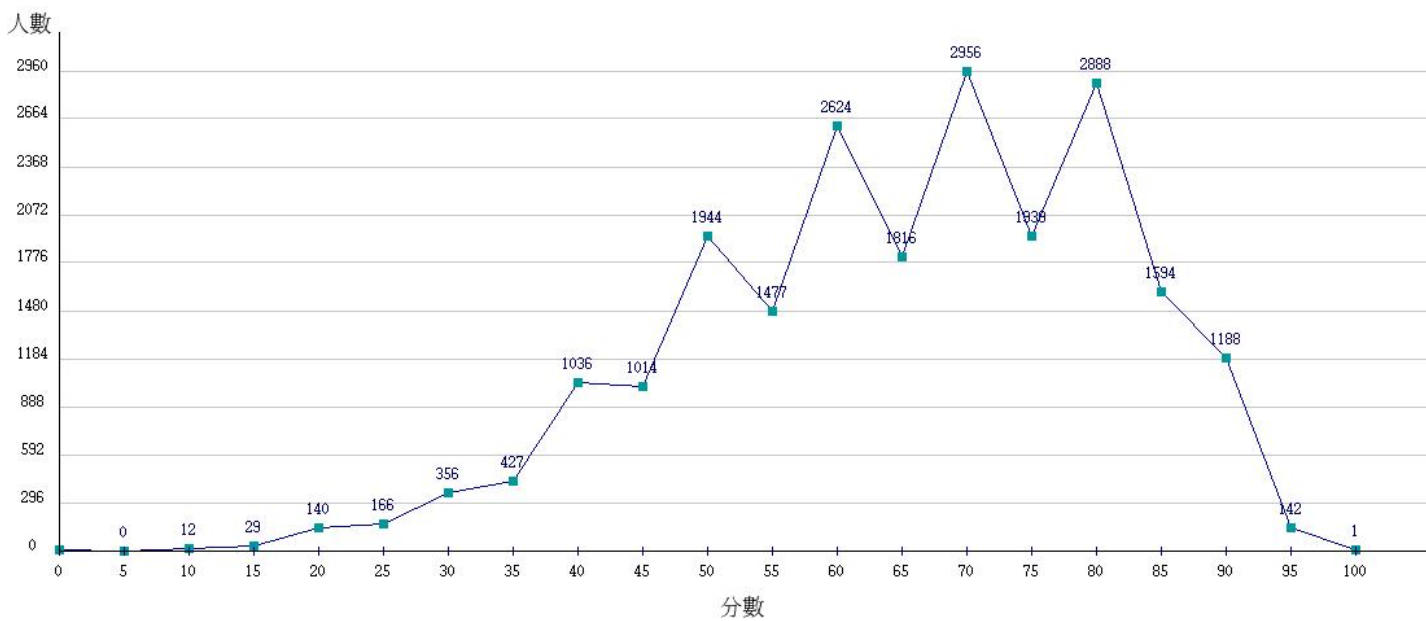

110學年度成績人數分布圖-四技二專-專業科目(一)-餐旅群

110學年度成績人數分布圖-四技二專-專業科目(一)-海事群

110學年度成績人數分布圖-四技二專-專業科目(一)-水產群

110學年度成績人數分布圖-四技二專-專業科目(一)-藝術群影視類

110學年度成績人數分布圖-四技二專-專業科目(一)-電機與電子群

110學年度成績人數分布圖-四技二專-專業科目(一)-家政群

110學年度成績人數分布圖-四技二專-專業科目(一)-商管外語群