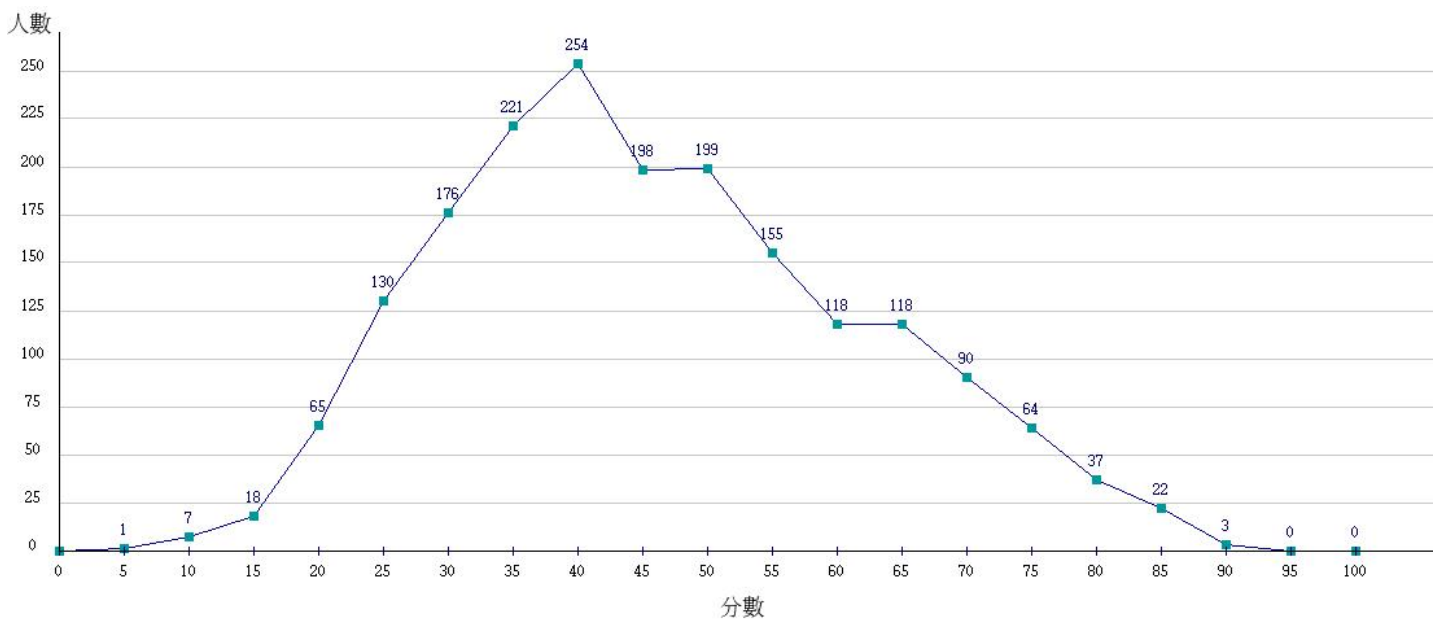

110學年度成績人數分布圖-四技二專-專業科目(二)-機械群

110學年度成績人數分布圖-四技二專-專業科目(二)-動力機械群

110學年度成績人數分布圖-四技二專-專業科目(二)-電機與電子群電機類

110學年度成績人數分布圖-四技二專-專業科目(二)-電機與電子群資電類

110學年度成績人數分布圖-四技二專-專業科目(二)-化工群

110學年度成績人數分布圖-四技二專-專業科目(二)-土木與建築群

110學年度成績人數分布圖-四技二專-專業科目(二)-設計群