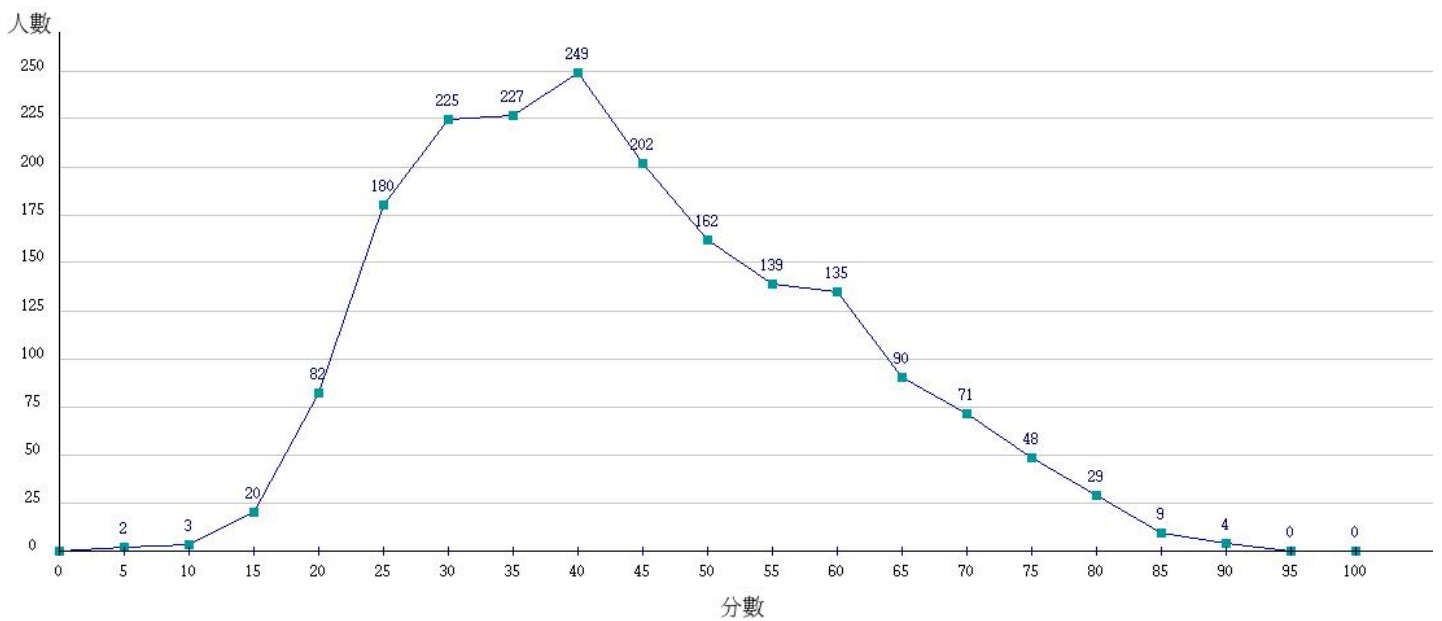

110學年度成績人數分布圖-四技二專-專業科目(一)-土木與建築群