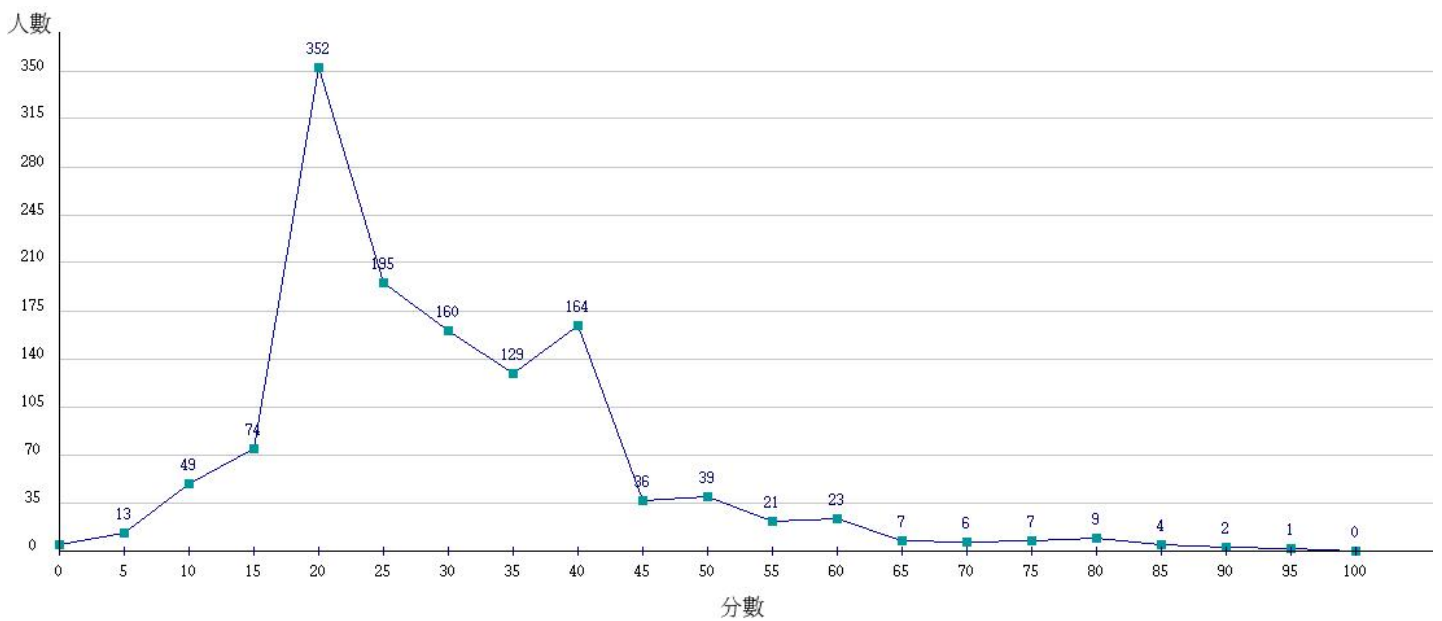

110學年度成績人數分布圖-四技二專-共同科目-國文

110學年度成績人數分布圖-四技二專-共同科目-英文

110學年度成績人數分布圖-四技二專-共同科目-數學(A)

110學年度成績人數分布圖-四技二專-共同科目-數學(B)

110學年度成績人數分布圖-四技二專-共同科目-數學(C)

110學年度成績人數分布圖-四技二專-共同科目-數學(S)

110學年度成績人數分布圖-四技二專-專業科目(一)-機械群

110學年度成績人數分布圖-四技二專-專業科目(一)-動力機械群