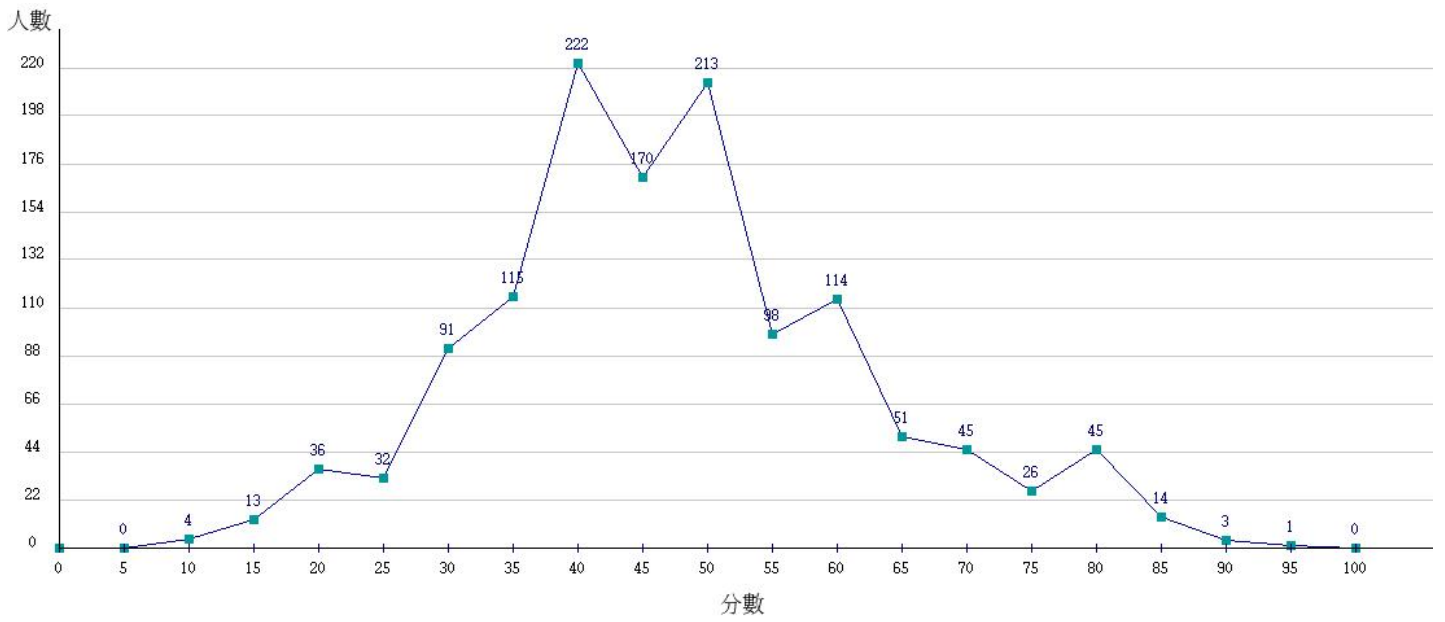

110學年度成績人數分布圖-四技二專-專業科目(一)-餐旅群

110學年度成績人數分布圖-四技二專-專業科目(一)-海事群

110學年度成績人數分布圖-四技二專-專業科目(一)-水產群

110學年度成績人數分布圖-四技二專-專業科目(一)-藝術群影視類

110學年度成績人數分布圖-四技二專-專業科目(一)-電機與電子群

110學年度成績人數分布圖-四技二專-專業科目(一)-家政群

110學年度成績人數分布圖-四技二專-專業科目(一)-商管外語群