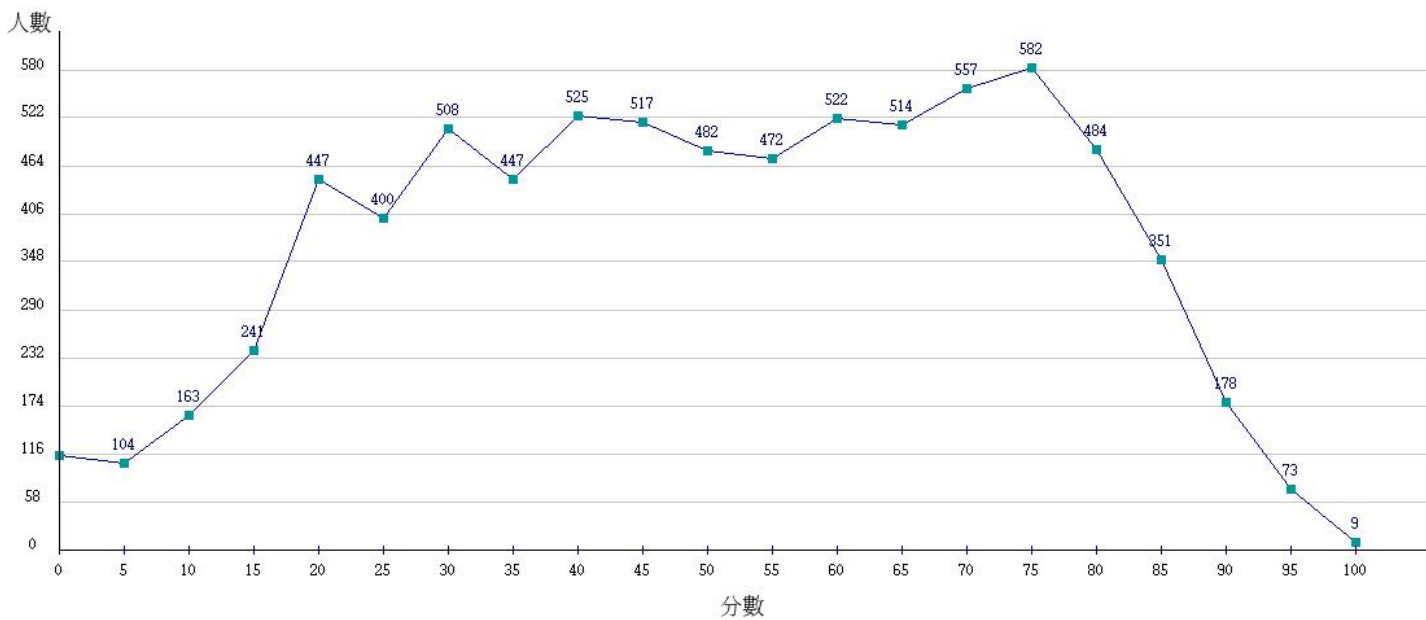

110學年度成績人數分布圖-四技二專-專業科目(二)-機械群

110學年度成績人數分布圖-四技二專-專業科目(二)-動力機械群

110學年度成績人數分布圖-四技二專-專業科目(二)-電機與電子群電機類

110學年度成績人數分布圖-四技二專-專業科目(二)-電機與電子群資電類

110學年度成績人數分布圖-四技二專-專業科目(二)-化工群

110學年度成績人數分布圖-四技二專-專業科目(二)-土木與建築群

110學年度成績人數分布圖-四技二專-專業科目(二)-設計群