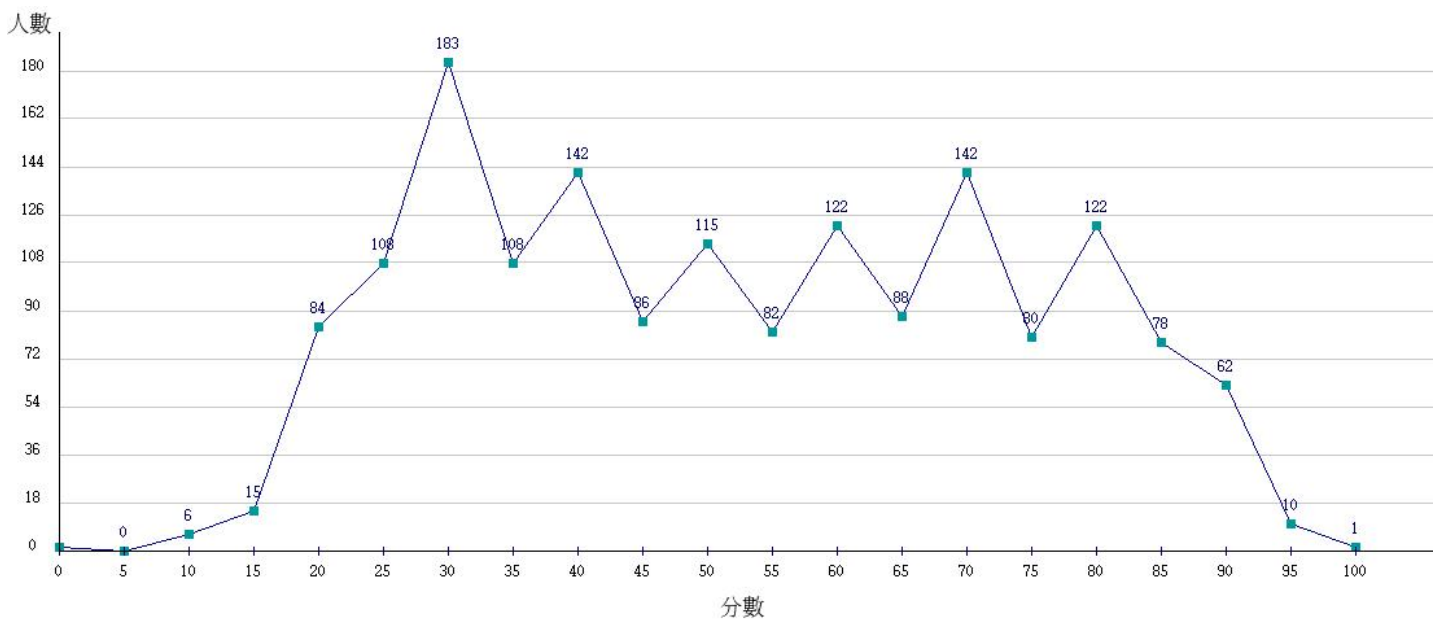

110學年度成績人數分布圖-四技二專-專業科目(二)-工程與管理類

110學年度成績人數分布圖-四技二專-專業科目(二)-商業與管理群

110學年度成績人數分布圖-四技二專-專業科目(二)-衛生與護理類

110學年度成績人數分布圖-四技二專-專業科目(二)-食品群

110學年度成績人數分布圖-四技二專-專業科目(二)-家政群幼保類

110學年度成績人數分布圖-四技二專-專業科目(二)-家政群生活應用類

110學年度成績人數分布圖-四技二專-專業科目(二)-農業群