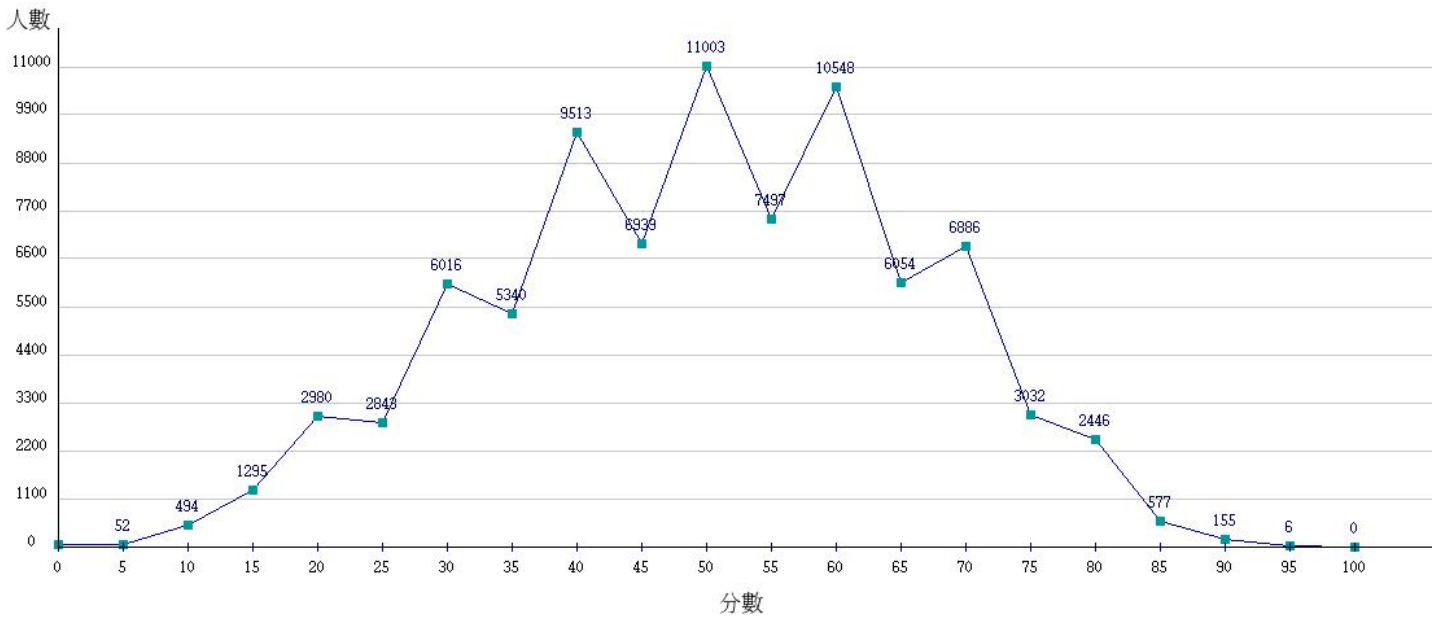

110學年度成績人數分布圖-四技二專-共同科目-國文

110學年度成績人數分布圖-四技二專-共同科目-英文

110學年度成績人數分布圖-四技二專-共同科目-數學(A)

110學年度成績人數分布圖-四技二專-共同科目-數學(B)

110學年度成績人數分布圖-四技二專-共同科目-數學(C)

110學年度成績人數分布圖-四技二專-共同科目-數學(S)

110學年度成績人數分布圖-四技二專-專業科目(一)-機械群

110學年度成績人數分布圖-四技二專-專業科目(一)-動力機械群

110學年度成績人數分布圖-四技二專-專業科目(一)-化工群

110學年度成績人數分布圖-四技二專-專業科目(一)-土木與建築群

110學年度成績人數分布圖-四技二專-專業科目(一)-設計群

110學年度成績人數分布圖-四技二專-專業科目(一)-工程與管理類

110學年度成績人數分布圖-四技二專-專業科目(一)-衛生與護理類

110學年度成績人數分布圖-四技二專-專業科目(一)-食品群

110學年度成績人數分布圖-四技二專-專業科目(一)-農業群