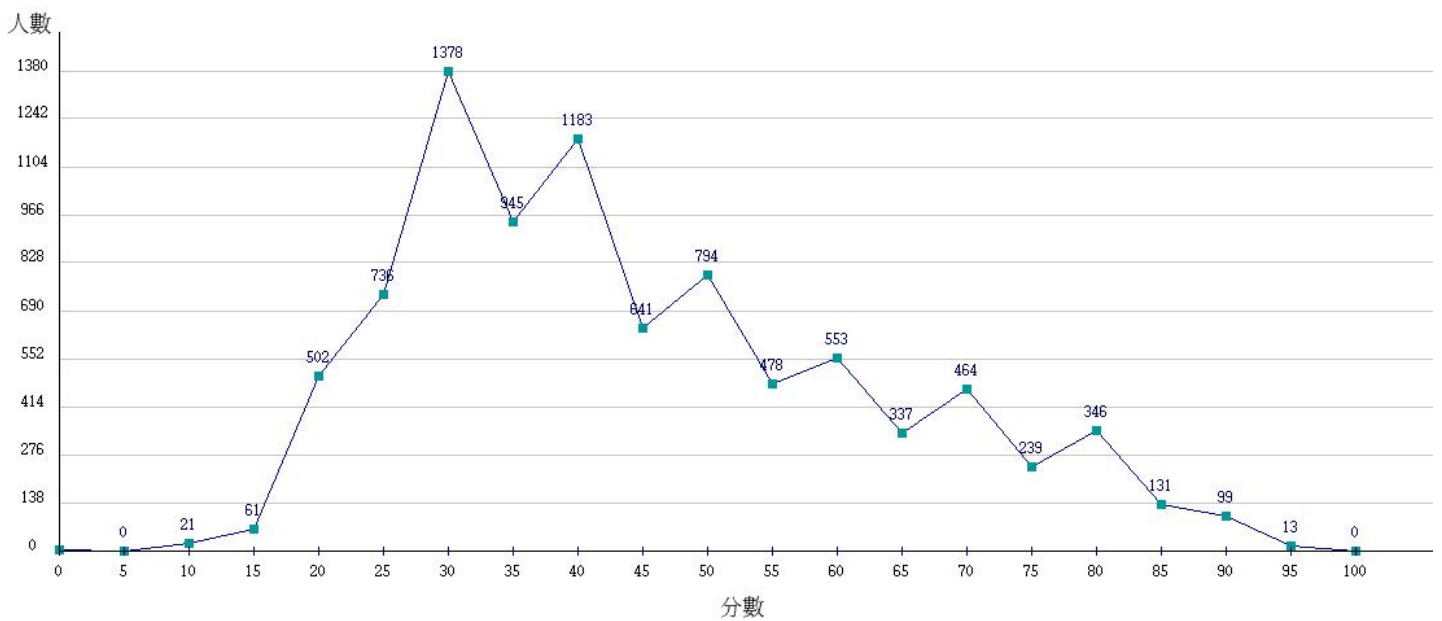

110學年度成績人數分布圖-四技二專-專業科目(二)-機械群

110學年度成績人數分布圖-四技二專-專業科目(二)-動力機械群

110學年度成績人數分布圖-四技二專-專業科目(二)-電機與電子群電機類

110學年度成績人數分布圖-四技二專-專業科目(二)-電機與電子群資電類

110學年度成績人數分布圖-四技二專-專業科目(二)-化工群

110學年度成績人數分布圖-四技二專-專業科目(二)-土木與建築群

110學年度成績人數分布圖-四技二專-專業科目(二)-設計群