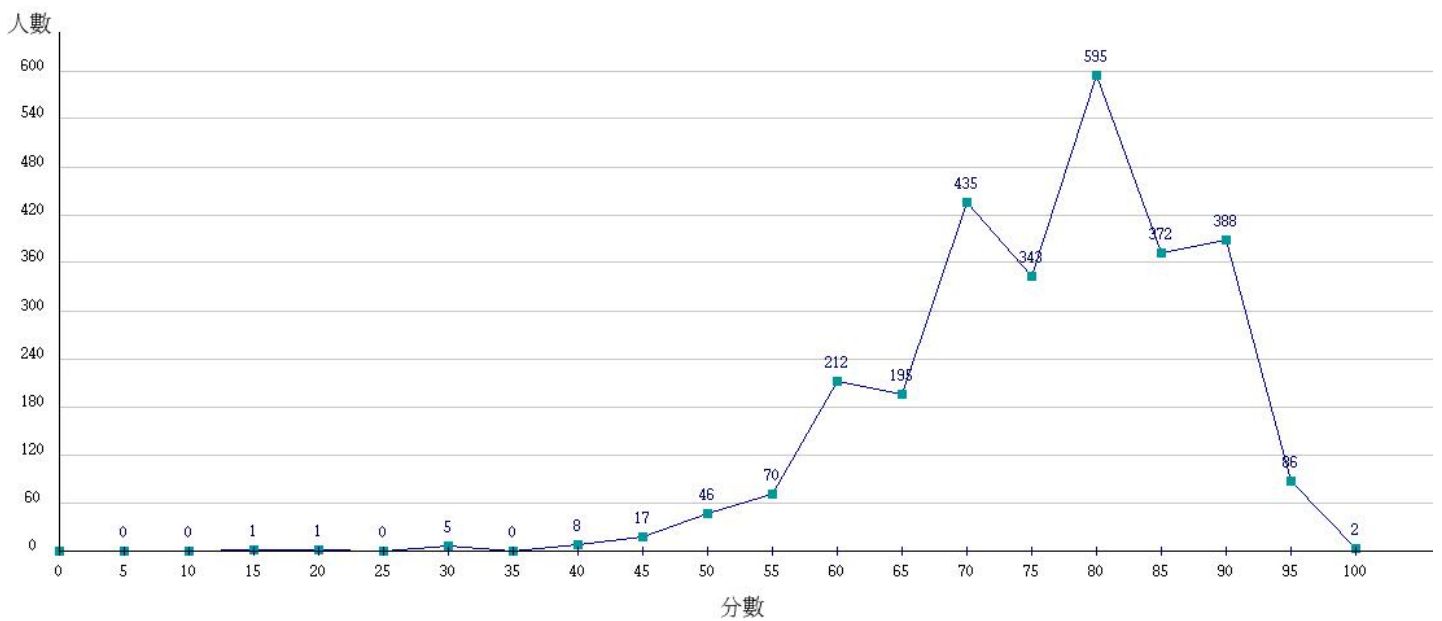

110學年度成績人數分布圖-四技二專-專業科目(二)-衛生與護理類