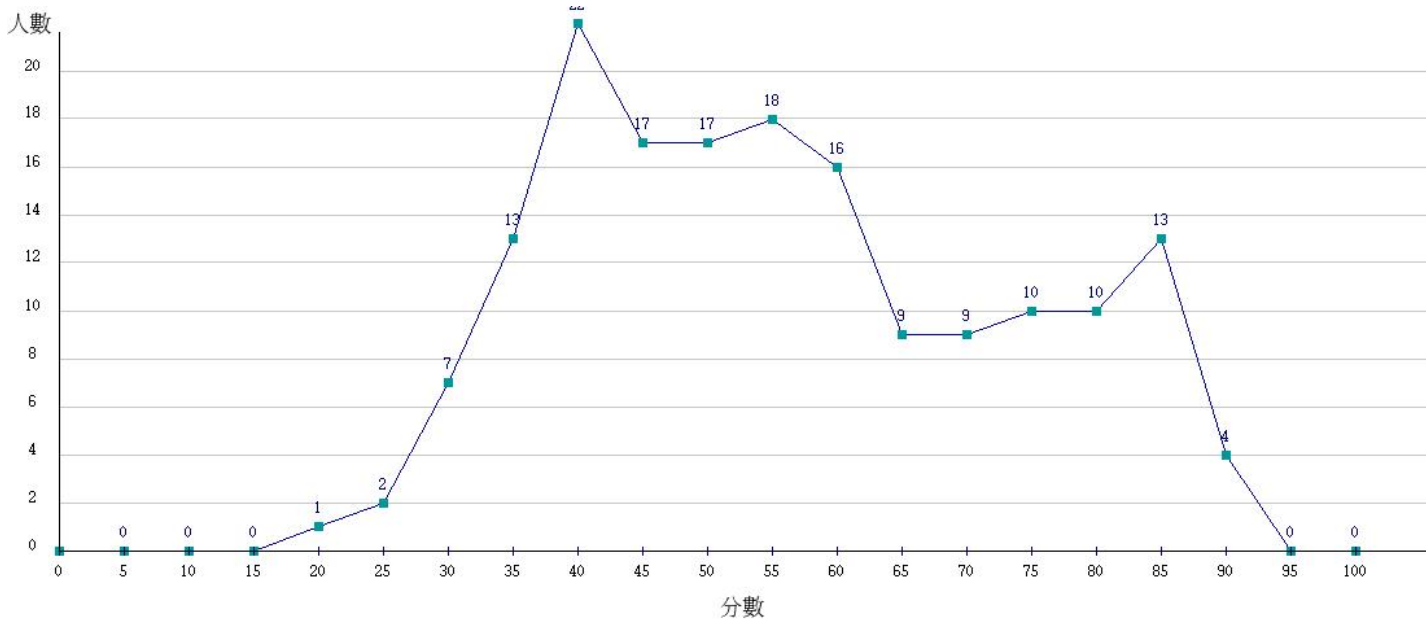

110學年度成績人數分布圖-四技二專-專業科目(二)-商業與管理群

110學年度成績人數分布圖-四技二專-專業科目(二)-工程與管理類