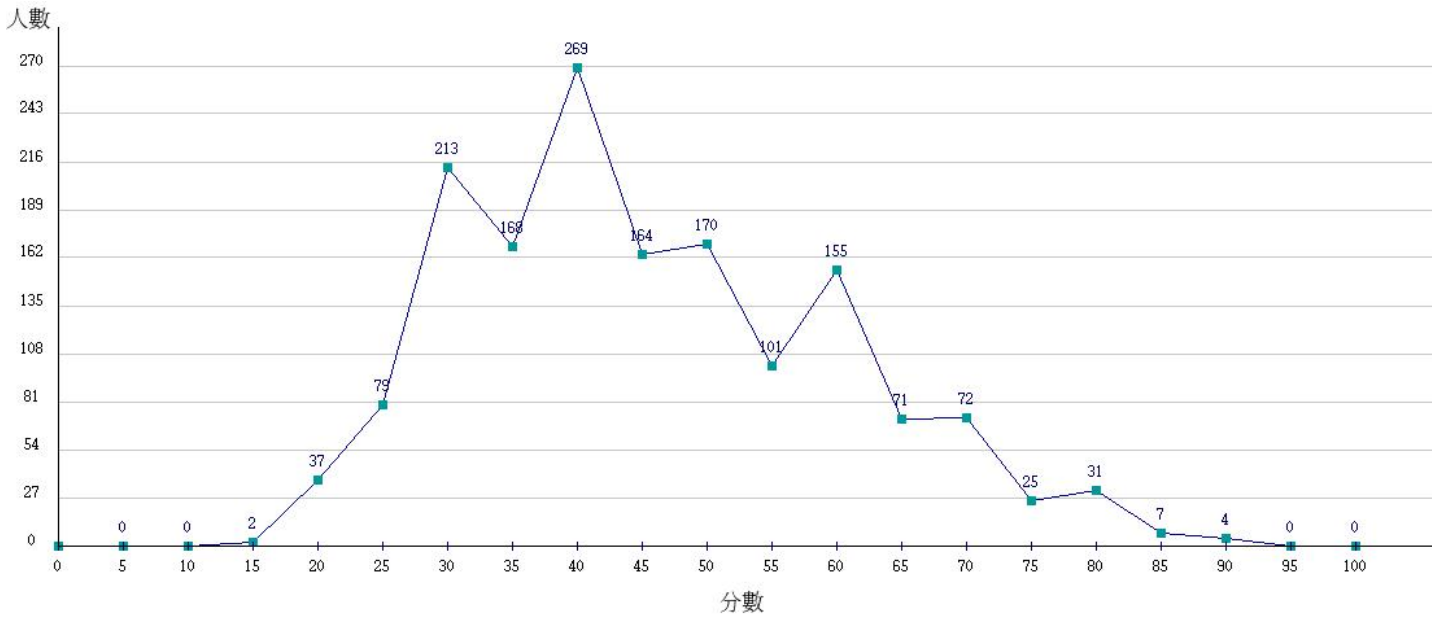

112學年度成績人數分布圖-四技二專-專業科目(二)-工程與管理類

112學年度成績人數分布圖-四技二專-專業科目(二)-商業與管理群

112學年度成績人數分布圖-四技二專-專業科目(二)-衛生與護理類

112學年度成績人數分布圖-四技二專-專業科目(二)-食品群

112學年度成績人數分布圖-四技二專-專業科目(二)-家政群幼保類

112學年度成績人數分布圖-四技二專-專業科目(二)-家政群生活應用類

112學年度成績人數分布圖-四技二專-專業科目(二)-農業群