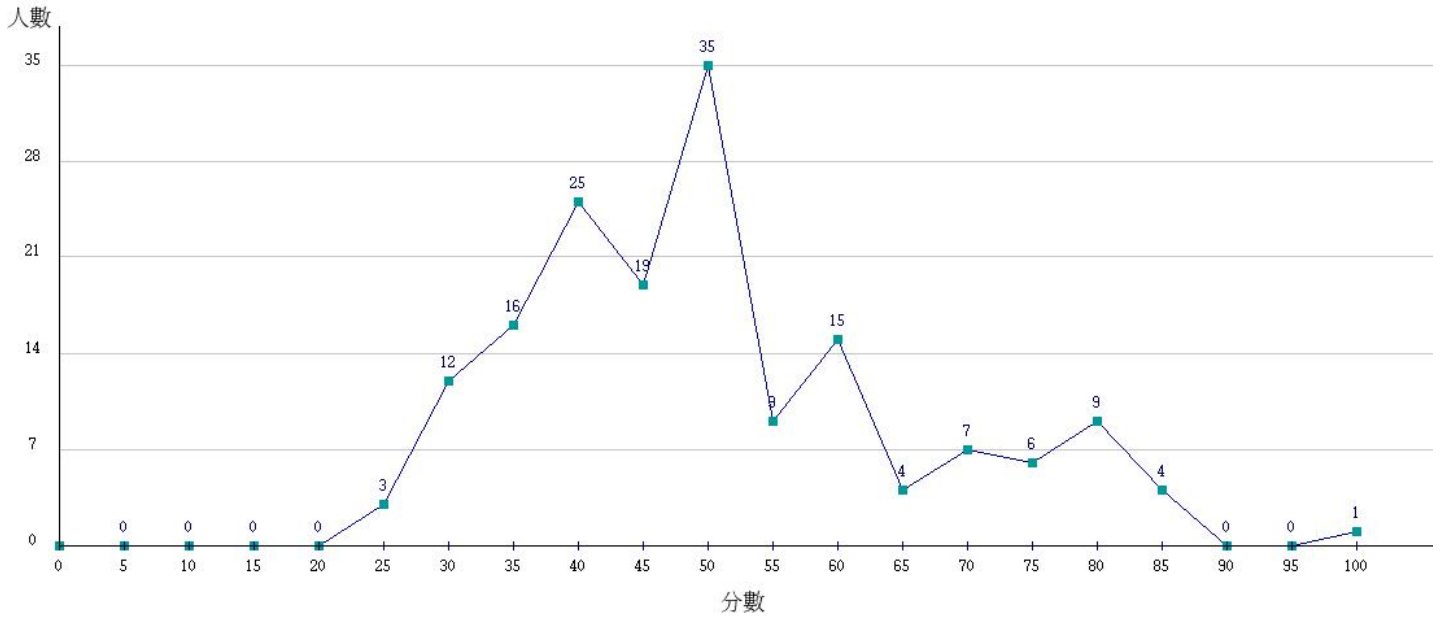

112學年度成績人數分布圖-四技二專-專業科目(一)-海事群