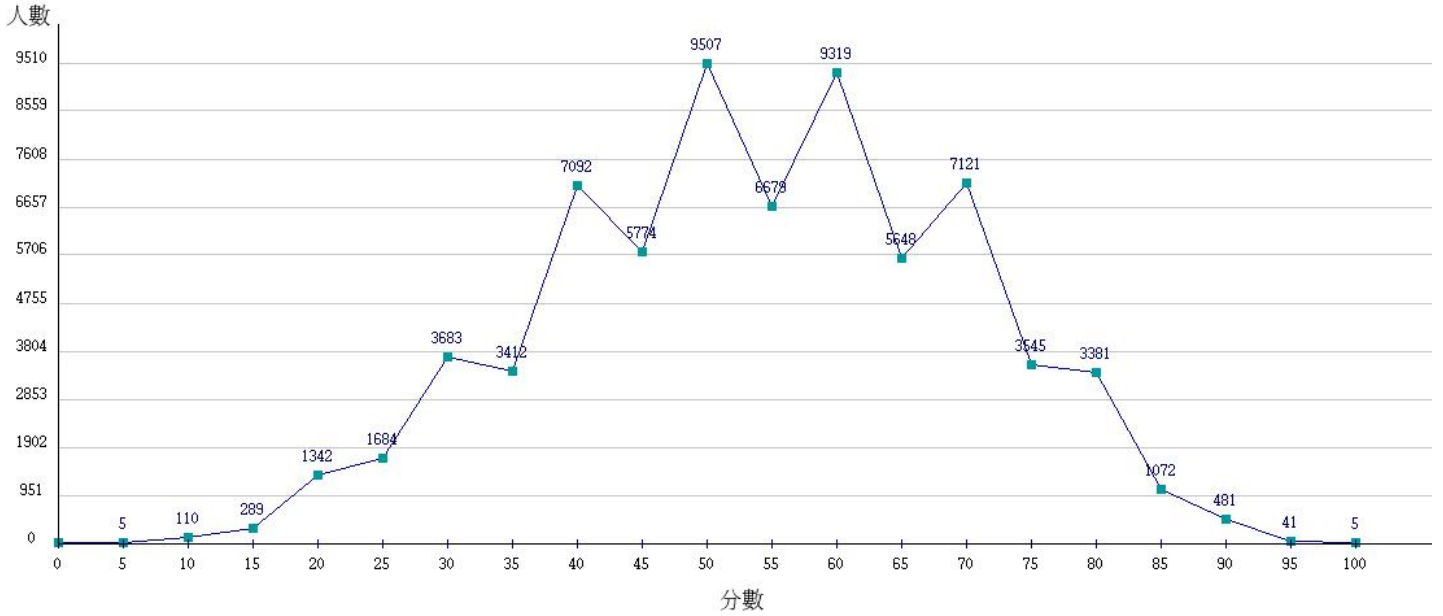

112學年度成績人數分布圖-四技二專-共同科目-國文

112學年度成績人數分布圖-四技二專-共同科目-英文

112學年度成績人數分布圖-四技二專-共同科目-數學(A)

112學年度成績人數分布圖-四技二專-共同科目-數學(B)

112學年度成績人數分布圖-四技二專-共同科目-數學(C)

112學年度成績人數分布圖-四技二專-專業科目(一)-機械群

112學年度成績人數分布圖-四技二專-專業科目(一)-動力機械群

112學年度成績人數分布圖-四技二專-專業科目(一)-化工群

112學年度成績人數分布圖-四技二專-專業科目(一)-土木與建築群

112學年度成績人數分布圖-四技二專-專業科目(一)-設計群

112學年度成績人數分布圖-四技二專-專業科目(一)-工程與管理類

112學年度成績人數分布圖-四技二專-專業科目(一)-衛生與護理類

112學年度成績人數分布圖-四技二專-專業科目(一)-食品群

112學年度成績人數分布圖-四技二專-專業科目(一)-農業群