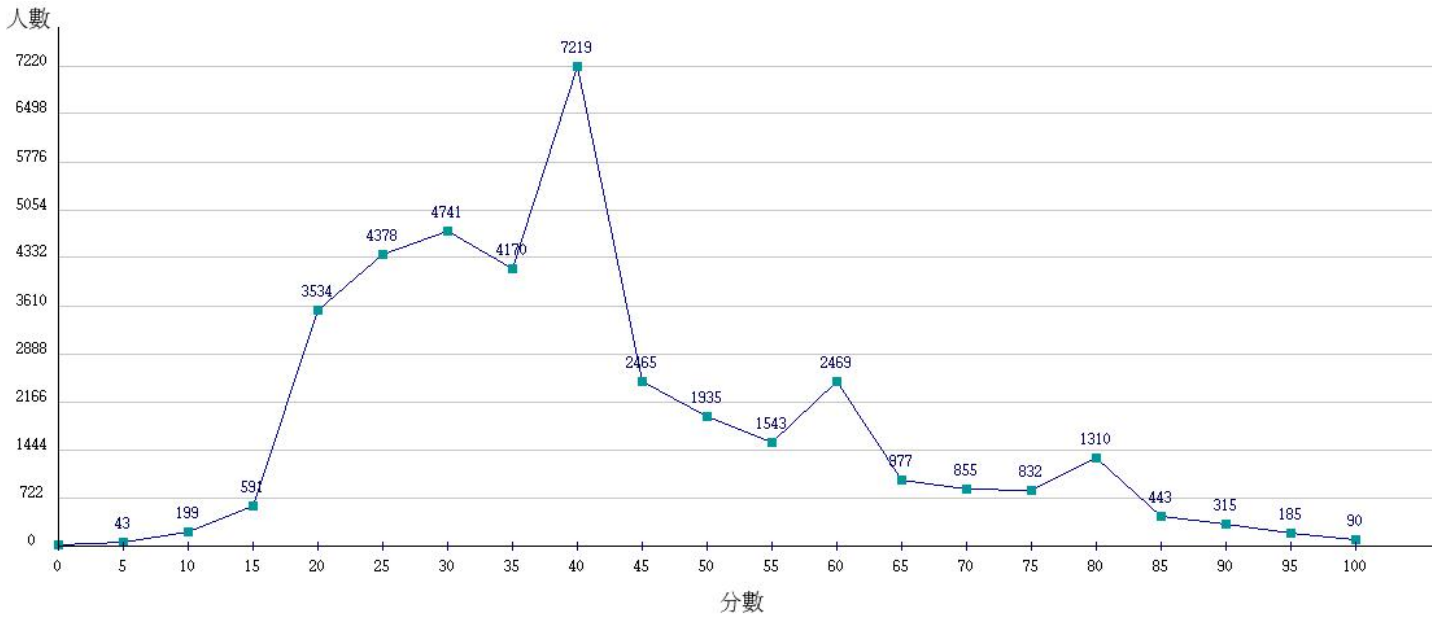

112學年度成績人數分布圖-四技二專-共同科目-國文

112學年度成績人數分布圖-四技二專-共同科目-英文

112學年度成績人數分布圖-四技二專-共同科目-數學(A)

112學年度成績人數分布圖-四技二專-共同科目-數學(B)

112學年度成績人數分布圖-四技二專-共同科目-數學(C)

112學年度成績人數分布圖-四技二專-專業科目(一)-機械群

112學年度成績人數分布圖-四技二專-專業科目(一)-動力機械群

112學年度成績人數分布圖-四技二專-專業科目(一)-化工群

112學年度成績人數分布圖-四技二專-專業科目(一)-土木與建築群

112學年度成績人數分布圖-四技二專-專業科目(一)-設計群

112學年度成績人數分布圖-四技二專-專業科目(一)-工程與管理類

112學年度成績人數分布圖-四技二專-專業科目(一)-衛生與護理類

112學年度成績人數分布圖-四技二專-專業科目(一)-食品群

112學年度成績人數分布圖-四技二專-專業科目(一)-農業群