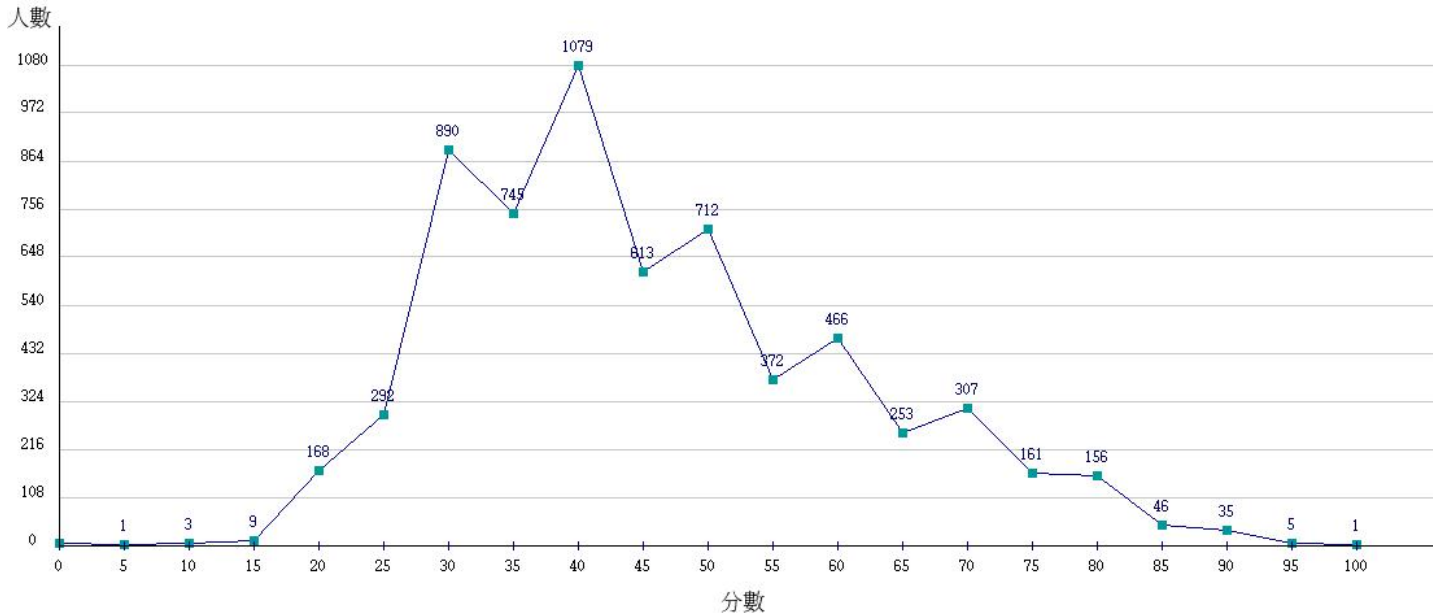

112學年度成績人數分布圖-四技二專-專業科目(二)-機械群