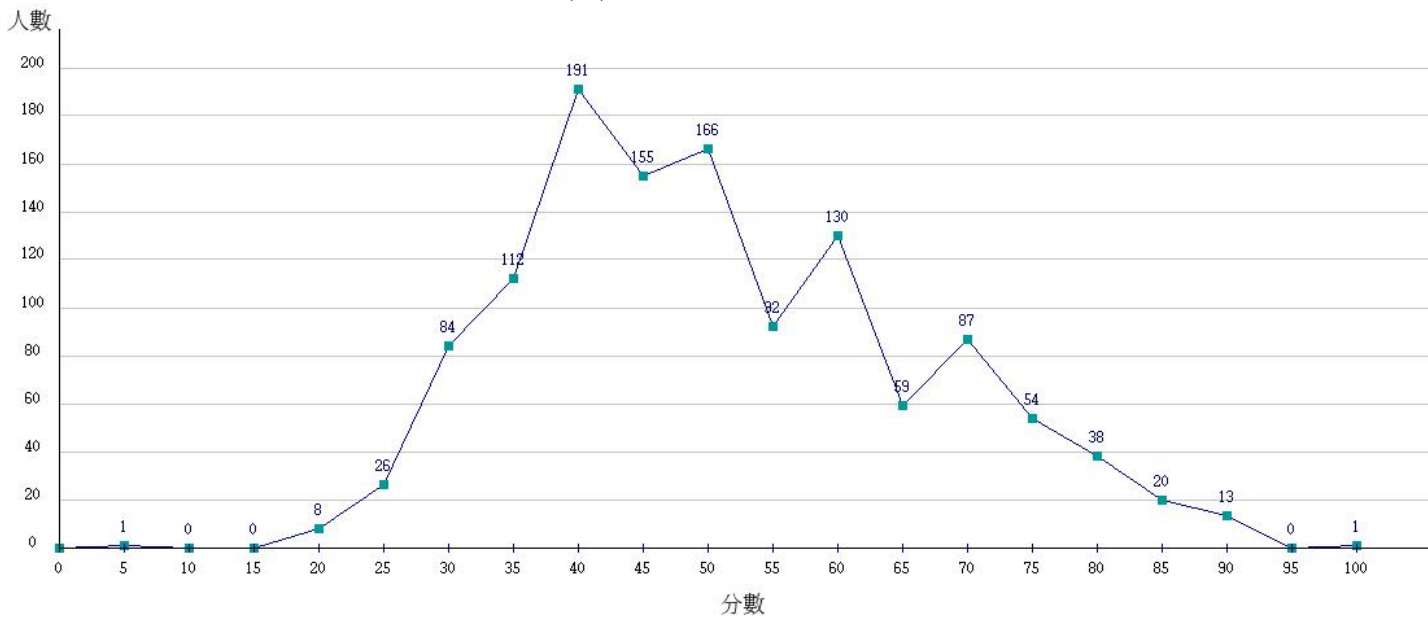

112學年度成績人數分布圖-四技二專-專業科目(一)-化工群

112學年度成績人數分布圖-四技二專-專業科目(一)-土木與建築群

112學年度成績人數分布圖-四技二專-專業科目(一)-設計群

112學年度成績人數分布圖-四技二專-專業科目(一)-工程與管理類

112學年度成績人數分布圖-四技二專-專業科目(一)-衛生與護理類

112學年度成績人數分布圖-四技二專-專業科目(一)-食品群

112學年度成績人數分布圖-四技二專-專業科目(一)-農業群