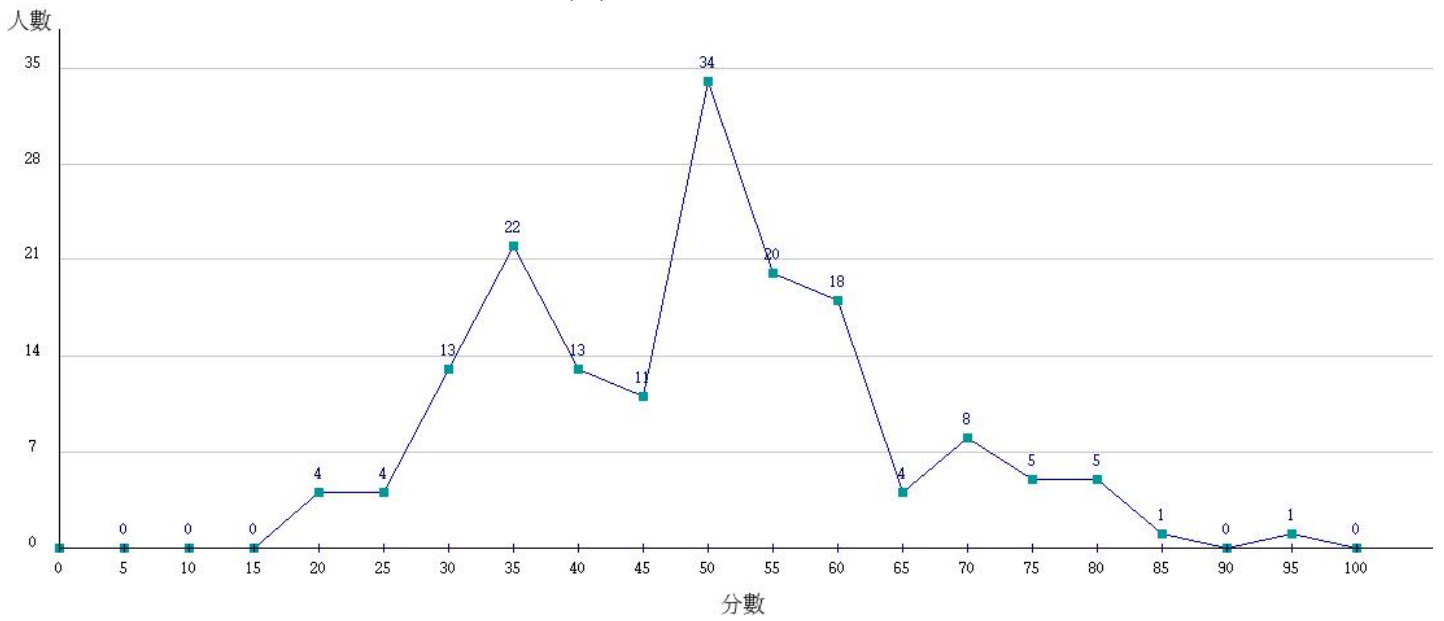

112學年度成績人數分布圖-四技二專-專業科目(一)-餐旅群

112學年度成績人數分布圖-四技二專-專業科目(一)-海事群

112學年度成績人數分布圖-四技二專-專業科目(一)-水產群

112學年度成績人數分布圖-四技二專-專業科目(一)-藝術群影視類

112學年度成績人數分布圖-四技二專-專業科目(一)-電機與電子群

112學年度成績人數分布圖-四技二專-專業科目(一)-家政群

112學年度成績人數分布圖-四技二專-專業科目(一)-商管外語群