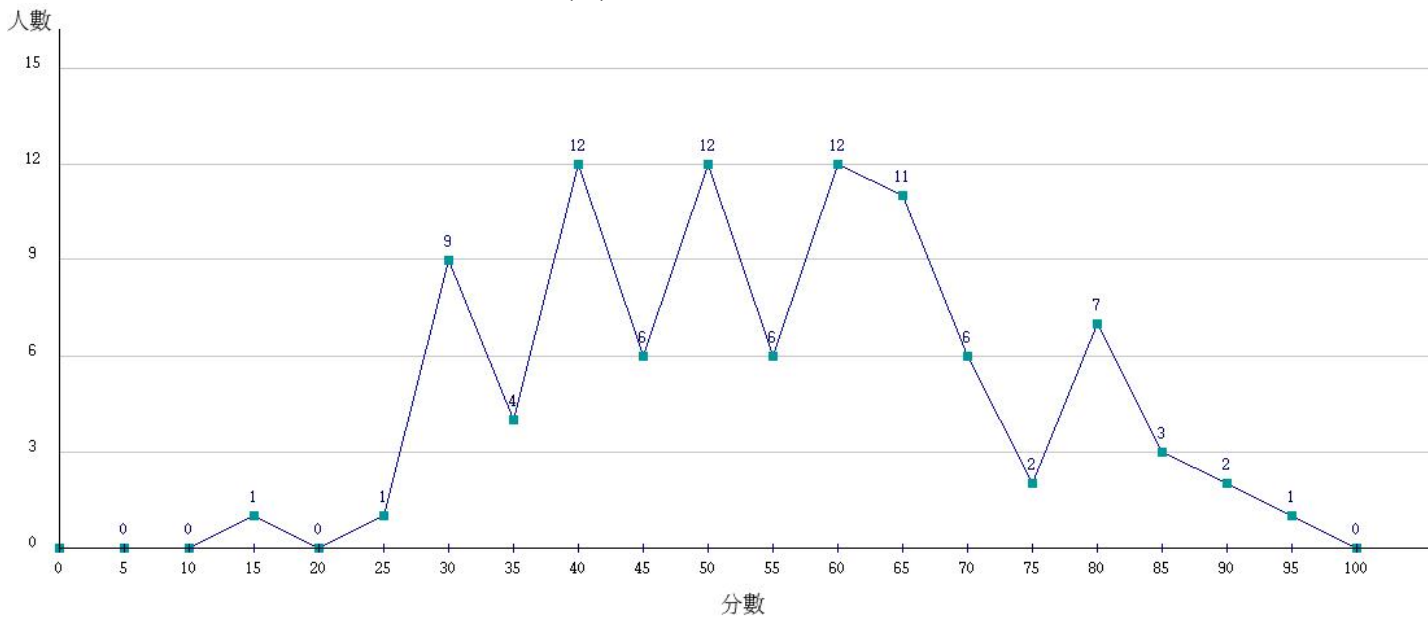

112學年度成績人數分布圖-四技二專-專業科目(二)-商業與管理群

112學年度成績人數分布圖-四技二專-專業科目(二)-工程與管理類