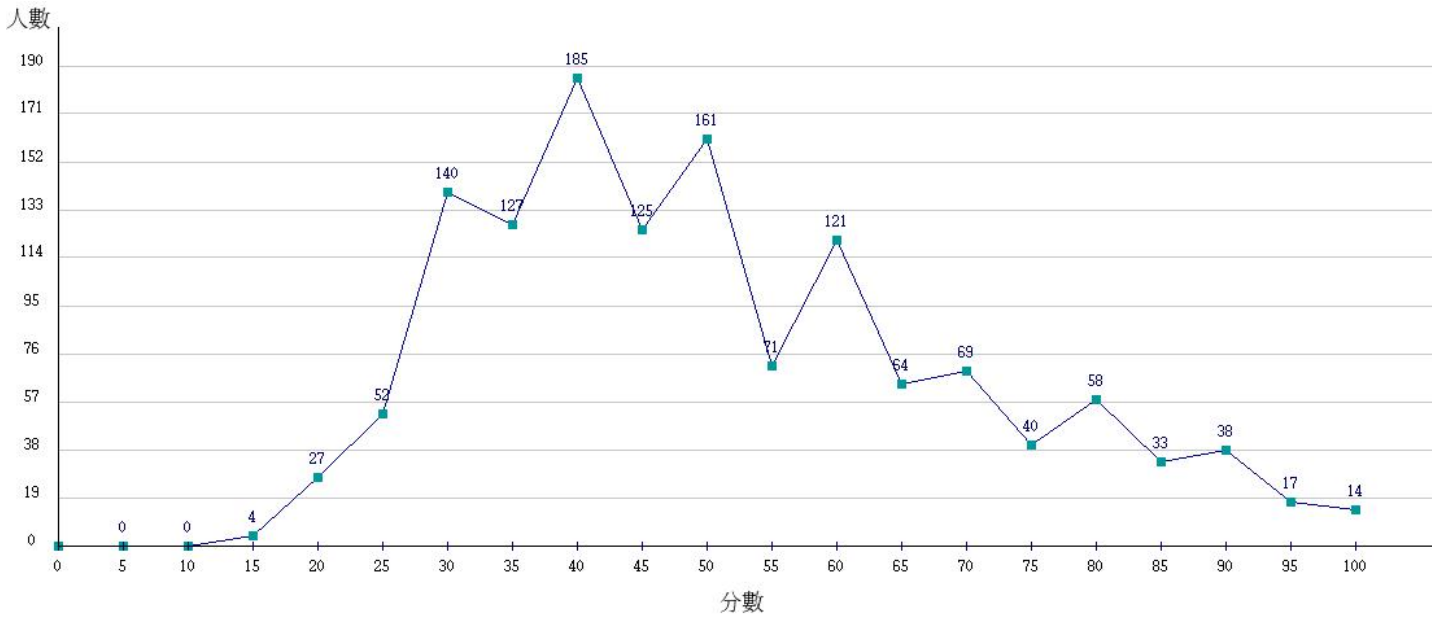

112學年度成績人數分布圖-四技二專-專業科目(二)-餐旅群

112學年度成績人數分布圖-四技二專-專業科目(二)-外語群日語類