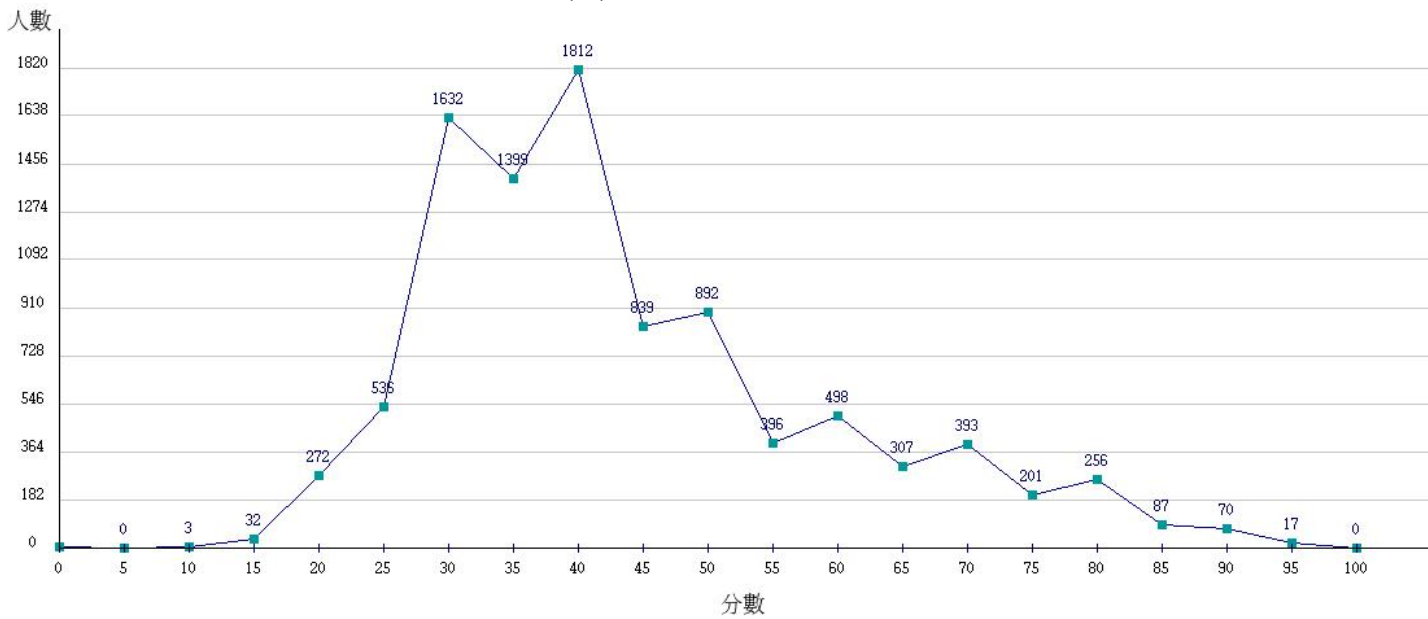

112學年度成績人數分布圖-四技二專-專業科目(一)-海事群

112學年度成績人數分布圖-四技二專-專業科目(一)-餐旅群