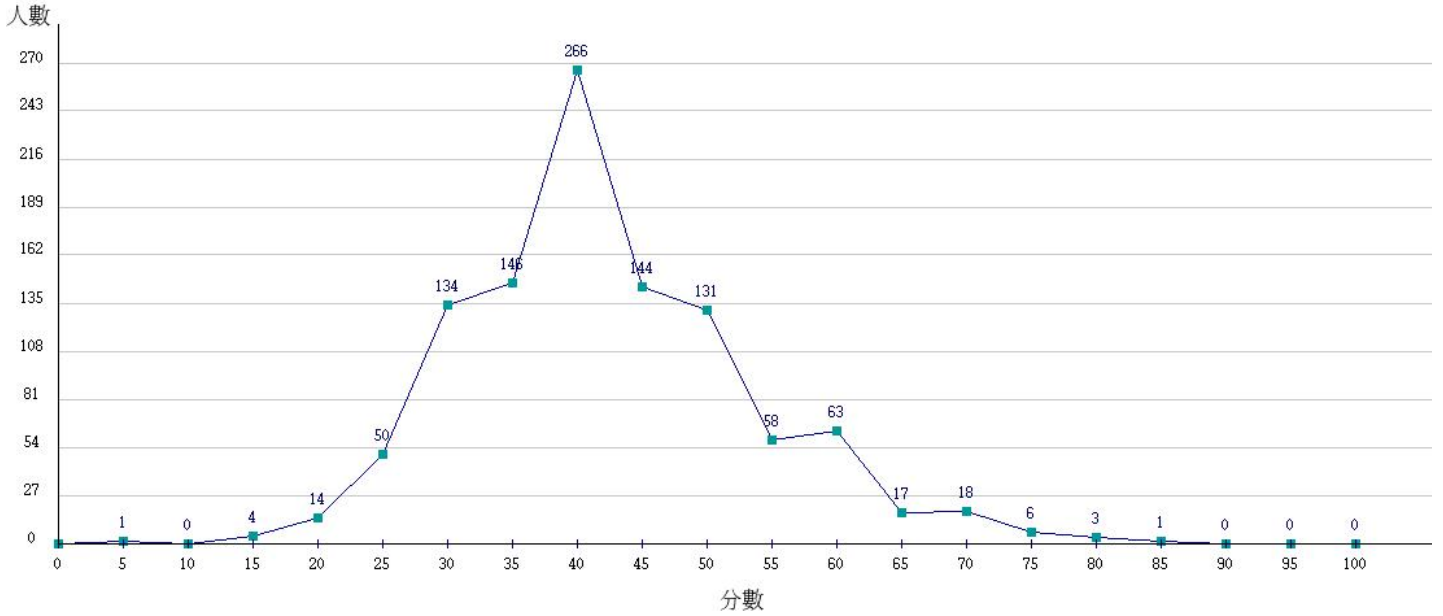

112學年度成績人數分布圖-四技二專-專業科目(一)-餐旅群

112學年度成績人數分布圖-四技二專-專業科目(一)-海事群

112學年度成績人數分布圖-四技二專-專業科目(一)-水產群

112學年度成績人數分布圖-四技二專-專業科目(一)-藝術群影視類

112學年度成績人數分布圖-四技二專-專業科目(一)-電機與電子群

112學年度成績人數分布圖-四技二專-專業科目(一)-家政群

112學年度成績人數分布圖-四技二專-專業科目(一)-商管外語群