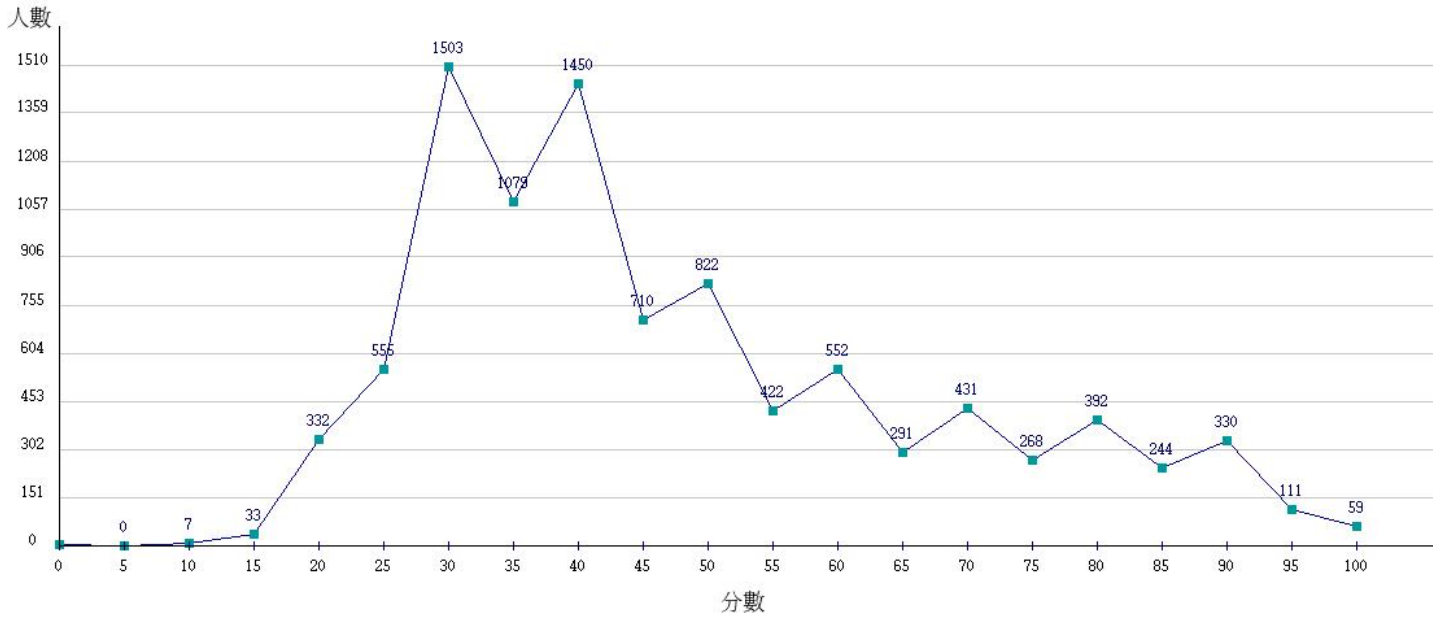

112學年度成績人數分布圖-四技二專-專業科目(二)-餐旅群