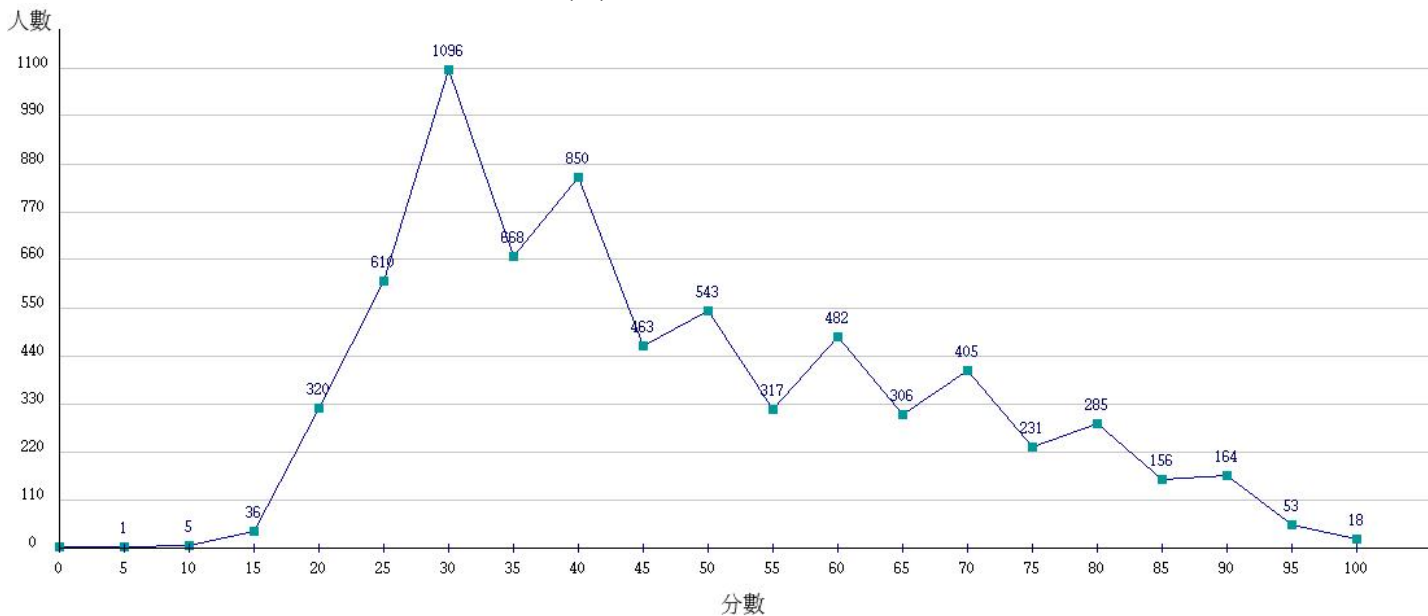

112學年度成績人數分布圖-四技二專-專業科目(二)-機械群

112學年度成績人數分布圖-四技二專-專業科目(二)-動力機械群

112學年度成績人數分布圖-四技二專-專業科目(二)-電機與電子群電機類

112學年度成績人數分布圖-四技二專-專業科目(二)-電機與電子群資電類

112學年度成績人數分布圖-四技二專-專業科目(二)-化工群

112學年度成績人數分布圖-四技二專-專業科目(二)-土木與建築群

112學年度成績人數分布圖-四技二專-專業科目(二)-設計群