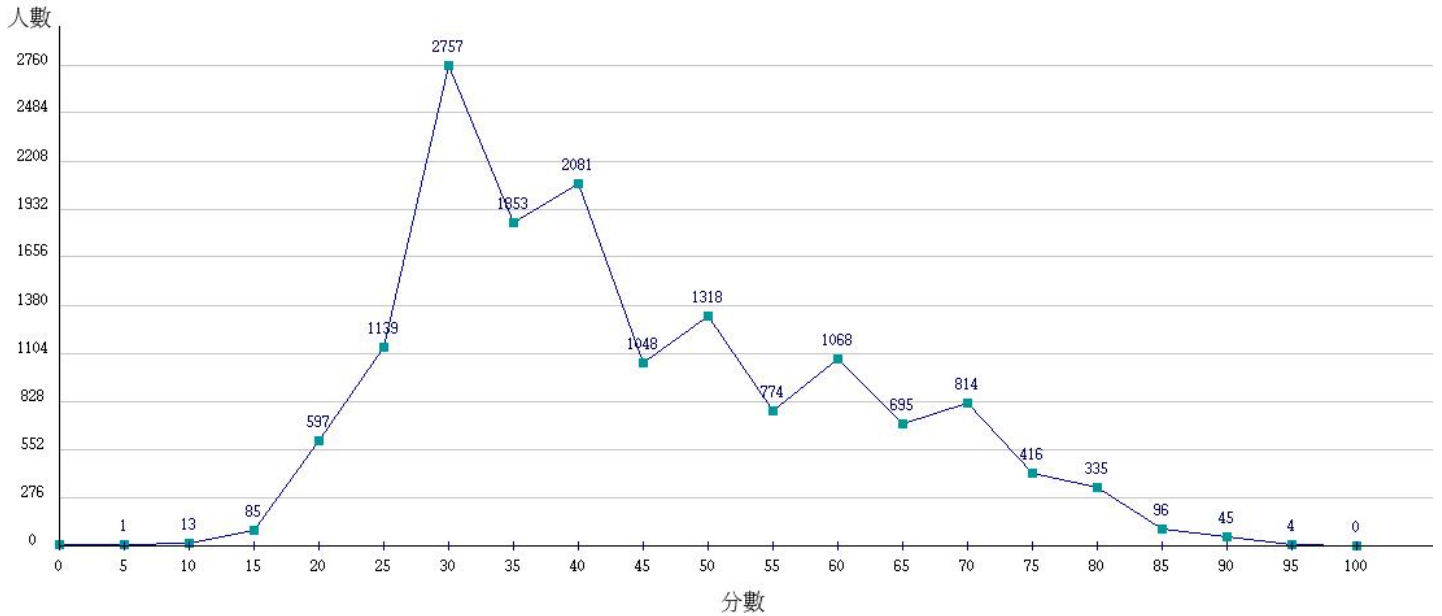

112學年度成績人數分布圖-四技二專-專業科目(二)-商業與管理群