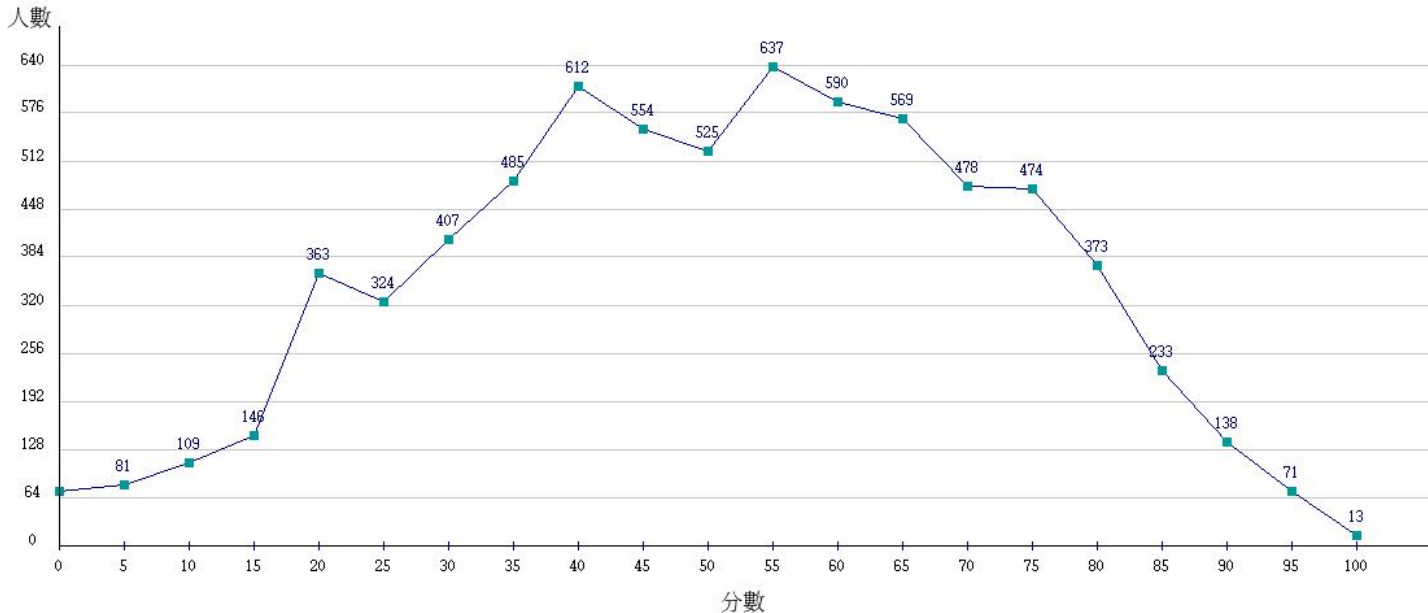

112學年度成績人數分布圖-四技二專-專業科目(二)-機械群

112學年度成績人數分布圖-四技二專-專業科目(二)-動力機械群

112學年度成績人數分布圖-四技二專-專業科目(二)-電機與電子群電機類

112學年度成績人數分布圖-四技二專-專業科目(二)-電機與電子群資電類

112學年度成績人數分布圖-四技二專-專業科目(二)-化工群

112學年度成績人數分布圖-四技二專-專業科目(二)-土木與建築群

112學年度成績人數分布圖-四技二專-專業科目(二)-設計群