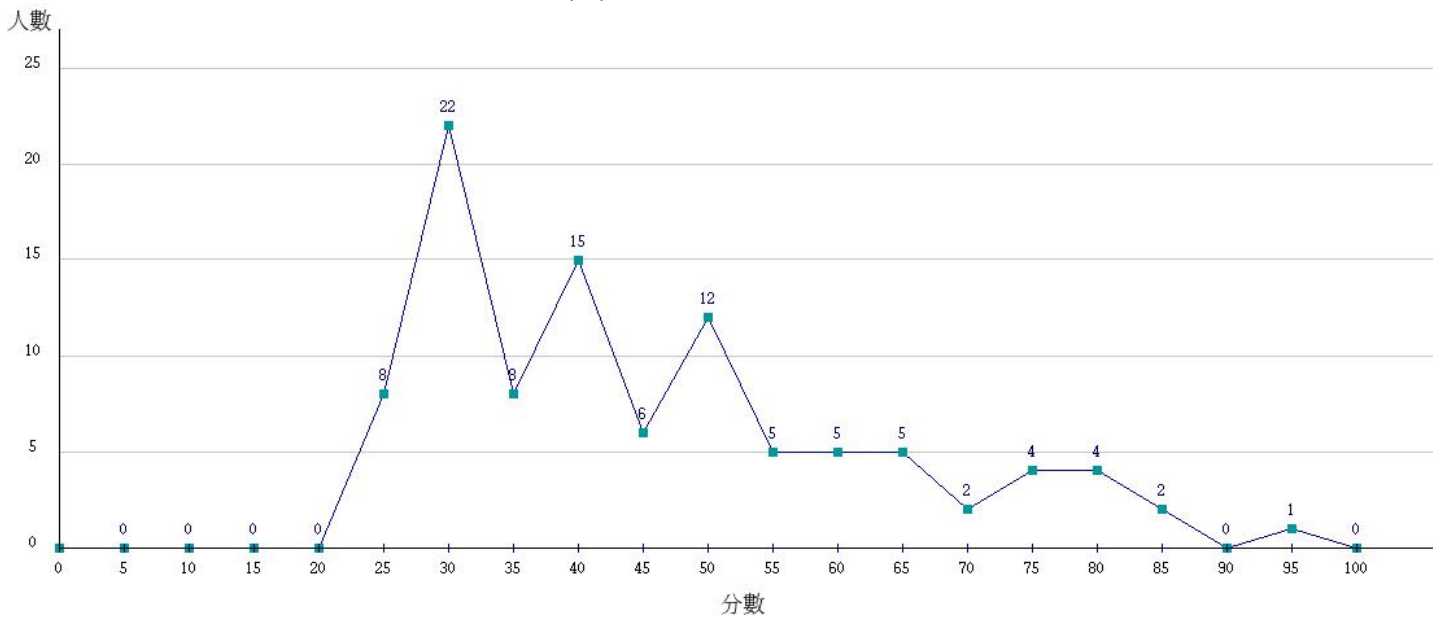

112學年度成績人數分布圖-四技二專-專業科目(一)-化工群

112學年度成績人數分布圖-四技二專-專業科目(一)-土木與建築群

112學年度成績人數分布圖-四技二專-專業科目(一)-設計群

112學年度成績人數分布圖-四技二專-專業科目(一)-工程與管理類

112學年度成績人數分布圖-四技二專-專業科目(一)-衛生與護理類

112學年度成績人數分布圖-四技二專-專業科目(一)-食品群

112學年度成績人數分布圖-四技二專-專業科目(一)-農業群