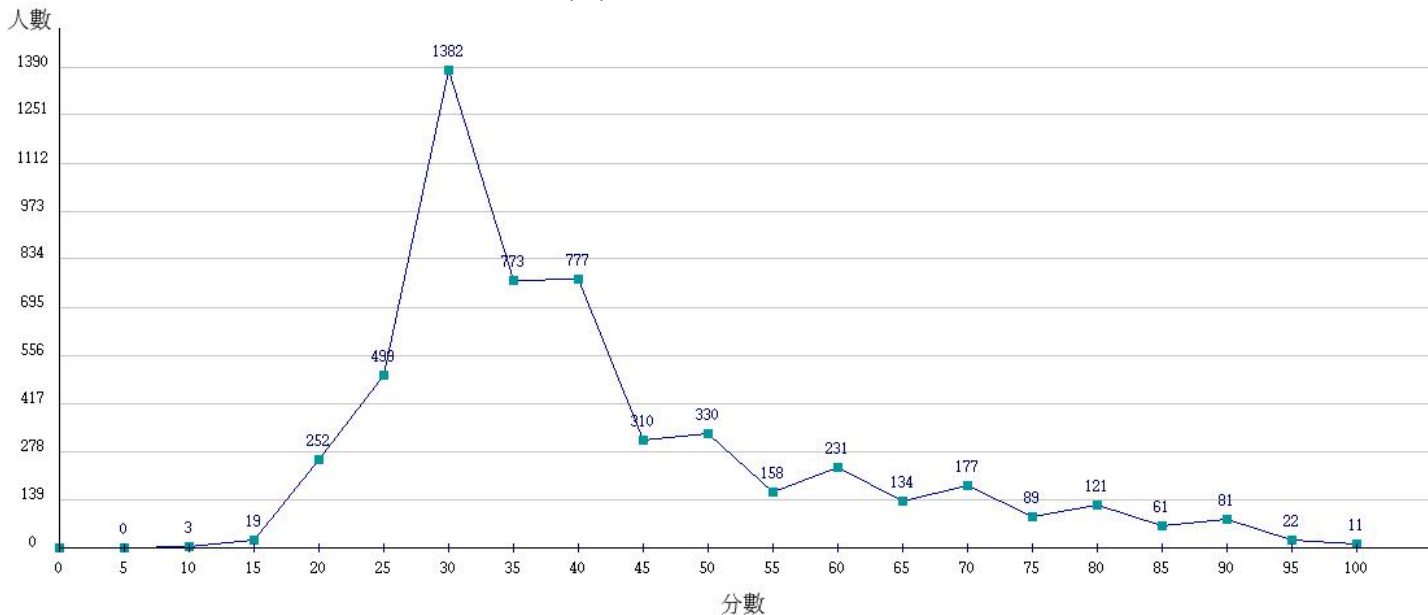

112學年度成績人數分布圖-四技二專-專業科目(二)-電機與電子群電機類