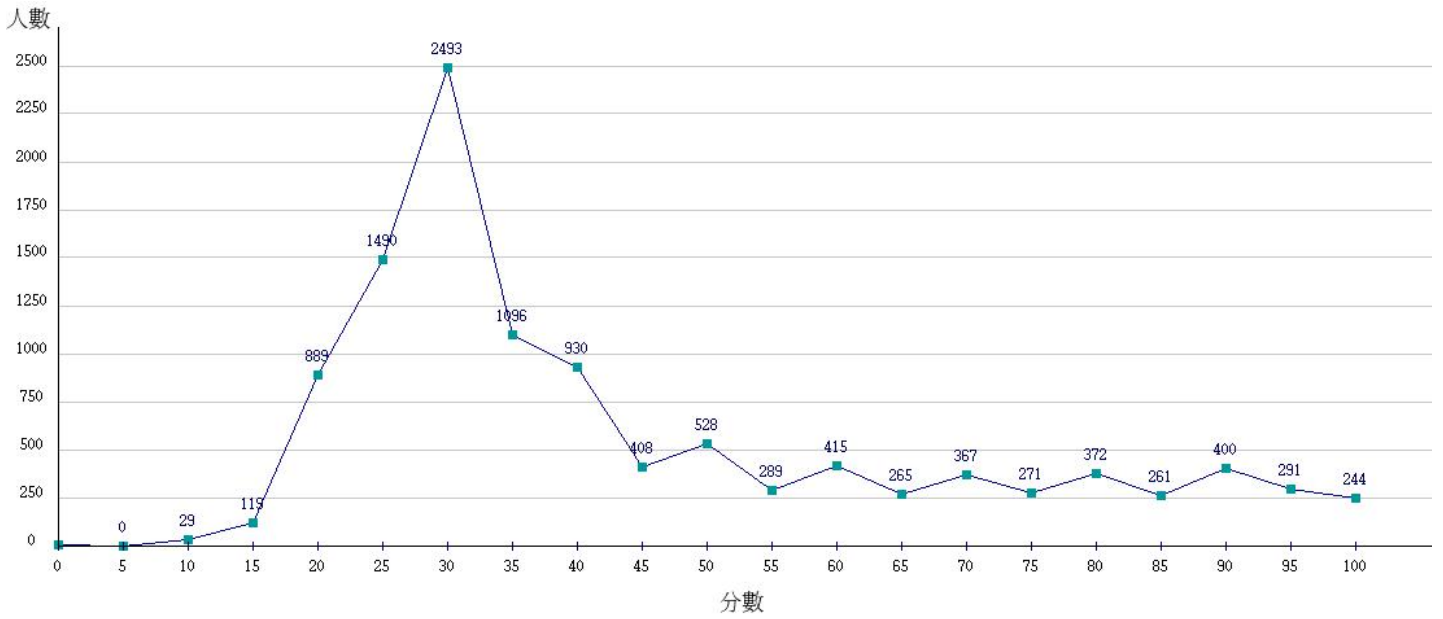

112學年度成績人數分布圖-四技二專-專業科目(一)-餐旅群

112學年度成績人數分布圖-四技二專-專業科目(一)-海事群

112學年度成績人數分布圖-四技二專-專業科目(一)-水產群

112學年度成績人數分布圖-四技二專-專業科目(一)-藝術群影視類

112學年度成績人數分布圖-四技二專-專業科目(一)-電機與電子群

112學年度成績人數分布圖-四技二專-專業科目(一)-家政群

112學年度成績人數分布圖-四技二專-專業科目(一)-商管外語群