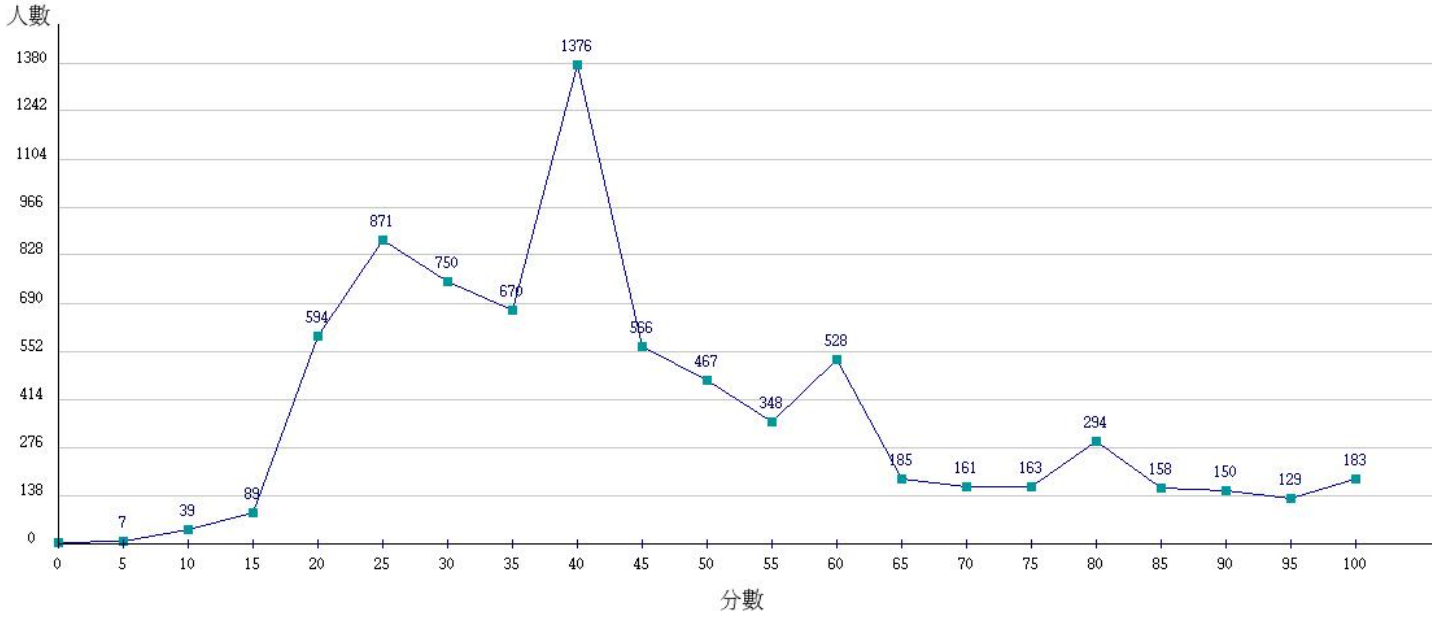

112學年度成績人數分布圖-四技二專-共同科目-國文

112學年度成績人數分布圖-四技二專-共同科目-英文

112學年度成績人數分布圖-四技二專-共同科目-數學(A)

112學年度成績人數分布圖-四技二專-共同科目-數學(B)

112學年度成績人數分布圖-四技二專-共同科目-數學(C)

112學年度成績人數分布圖-四技二專-專業科目(一)-機械群

112學年度成績人數分布圖-四技二專-專業科目(一)-動力機械群

112學年度成績人數分布圖-四技二專-專業科目(一)-化工群

112學年度成績人數分布圖-四技二專-專業科目(一)-土木與建築群

112學年度成績人數分布圖-四技二專-專業科目(一)-設計群

112學年度成績人數分布圖-四技二專-專業科目(一)-工程與管理類

112學年度成績人數分布圖-四技二專-專業科目(一)-衛生與護理類

112學年度成績人數分布圖-四技二專-專業科目(一)-食品群

112學年度成績人數分布圖-四技二專-專業科目(一)-農業群