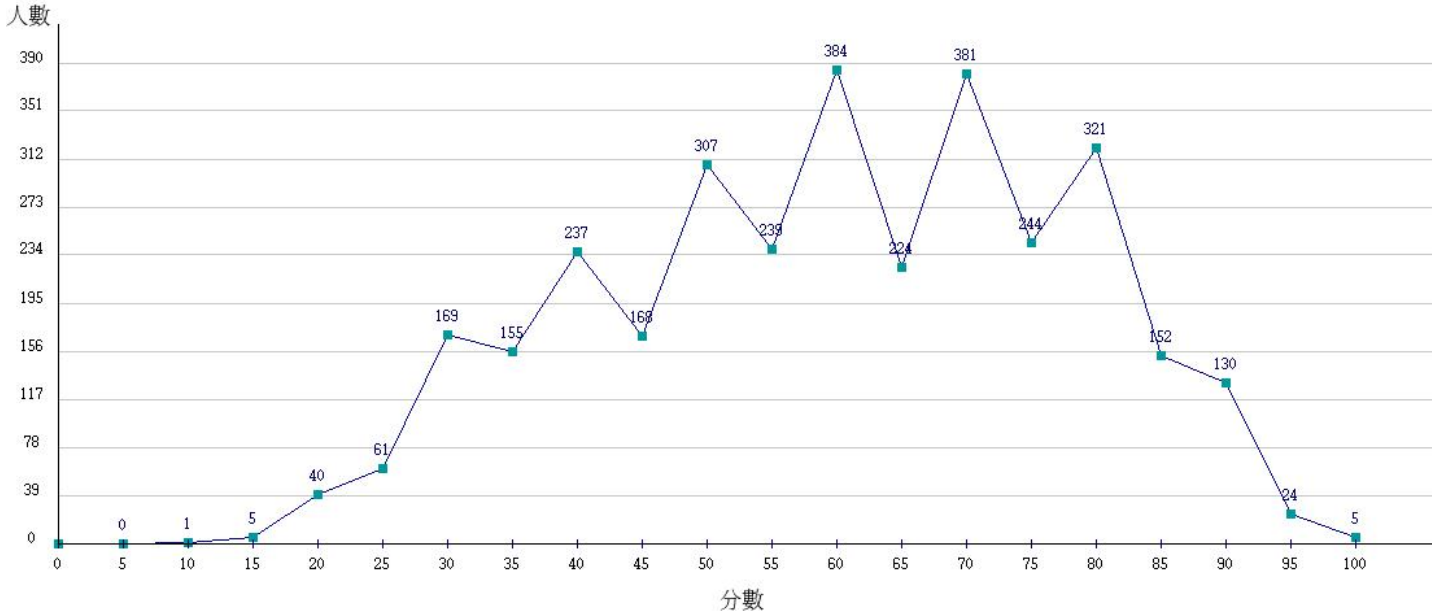

112學年度成績人數分布圖-四技二專-專業科目(二)-工程與管理類

112學年度成績人數分布圖-四技二專-專業科目(二)-商業與管理群

112學年度成績人數分布圖-四技二專-專業科目(二)-衛生與護理類

112學年度成績人數分布圖-四技二專-專業科目(二)-食品群

112學年度成績人數分布圖-四技二專-專業科目(二)-家政群幼保類

112學年度成績人數分布圖-四技二專-專業科目(二)-家政群生活應用類

112學年度成績人數分布圖-四技二專-專業科目(二)-農業群