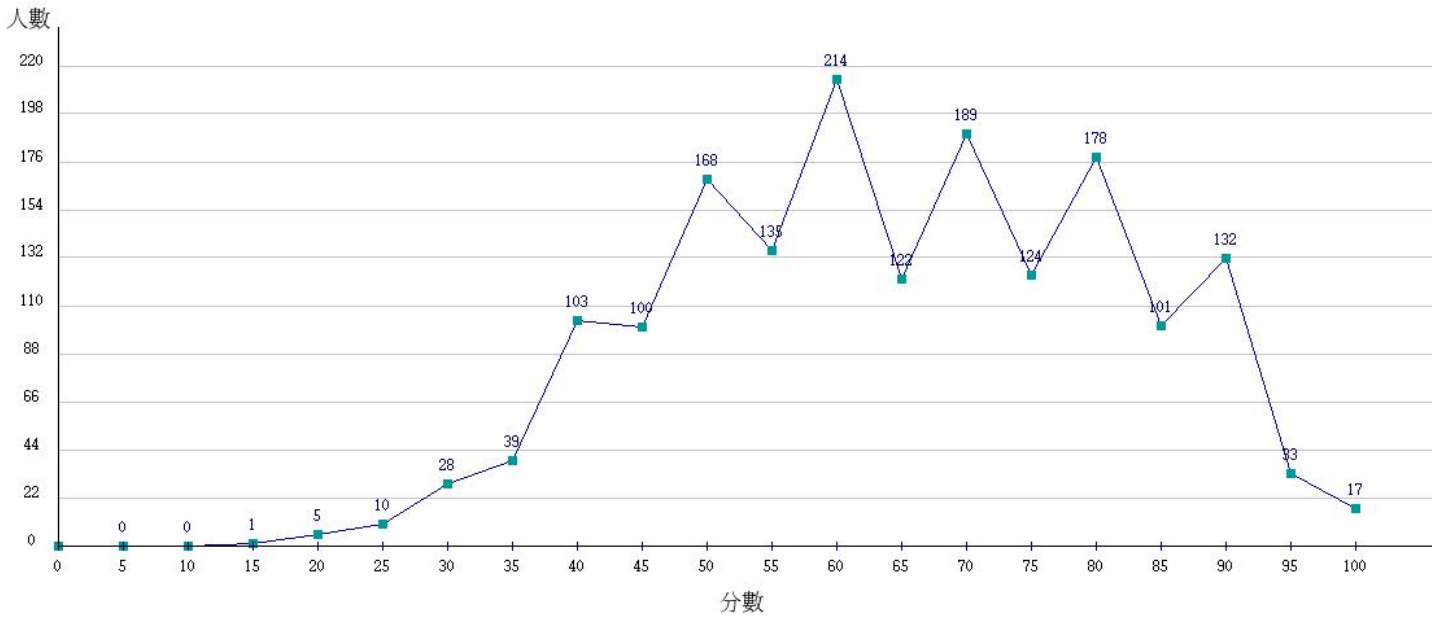

112學年度成績人數分布圖-四技二專-專業科目(二)-工程與管理類

112學年度成績人數分布圖-四技二專-專業科目(二)-商業與管理群

112學年度成績人數分布圖-四技二專-專業科目(二)-衛生與護理類

112學年度成績人數分布圖-四技二專-專業科目(二)-食品群

112學年度成績人數分布圖-四技二專-專業科目(二)-家政群幼保類

112學年度成績人數分布圖-四技二專-專業科目(二)-家政群生活應用類

112學年度成績人數分布圖-四技二專-專業科目(二)-農業群