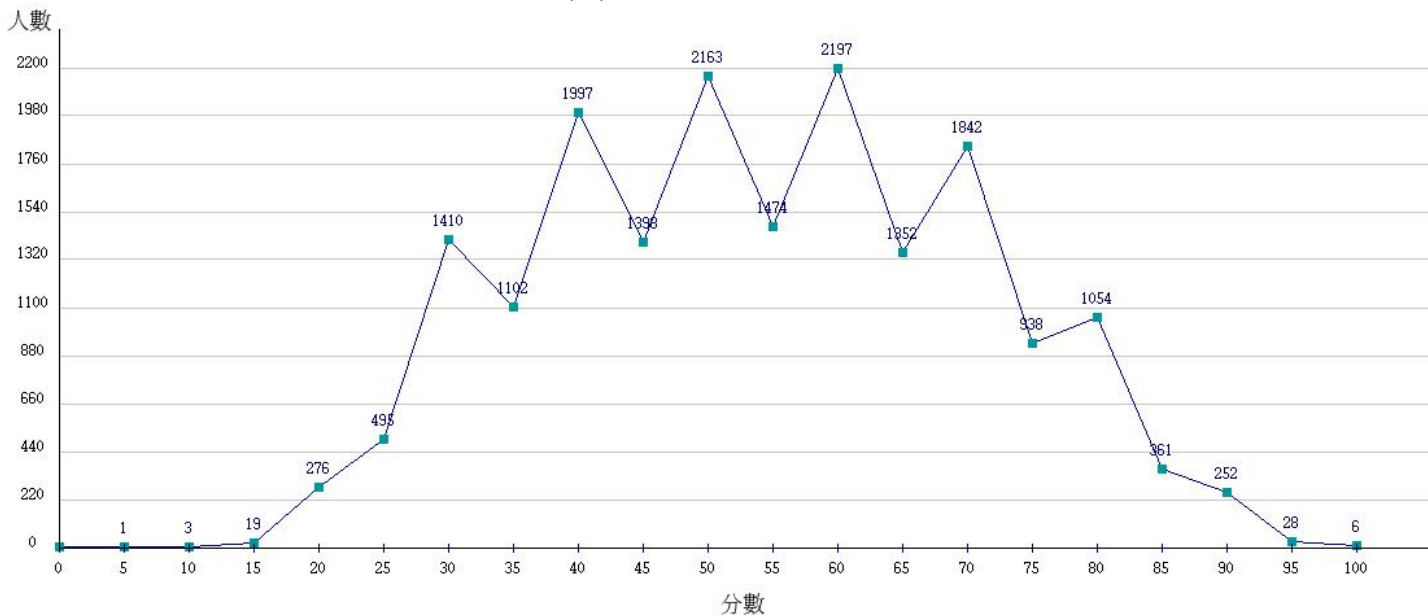

112學年度成績人數分布圖-四技二專-專業科目(一)-餐旅群

112學年度成績人數分布圖-四技二專-專業科目(一)-海事群

112學年度成績人數分布圖-四技二專-專業科目(一)-水產群

112學年度成績人數分布圖-四技二專-專業科目(一)-藝術群影視類

112學年度成績人數分布圖-四技二專-專業科目(一)-電機與電子群

112學年度成績人數分布圖-四技二專-專業科目(一)-家政群

112學年度成績人數分布圖-四技二專-專業科目(一)-商管外語群