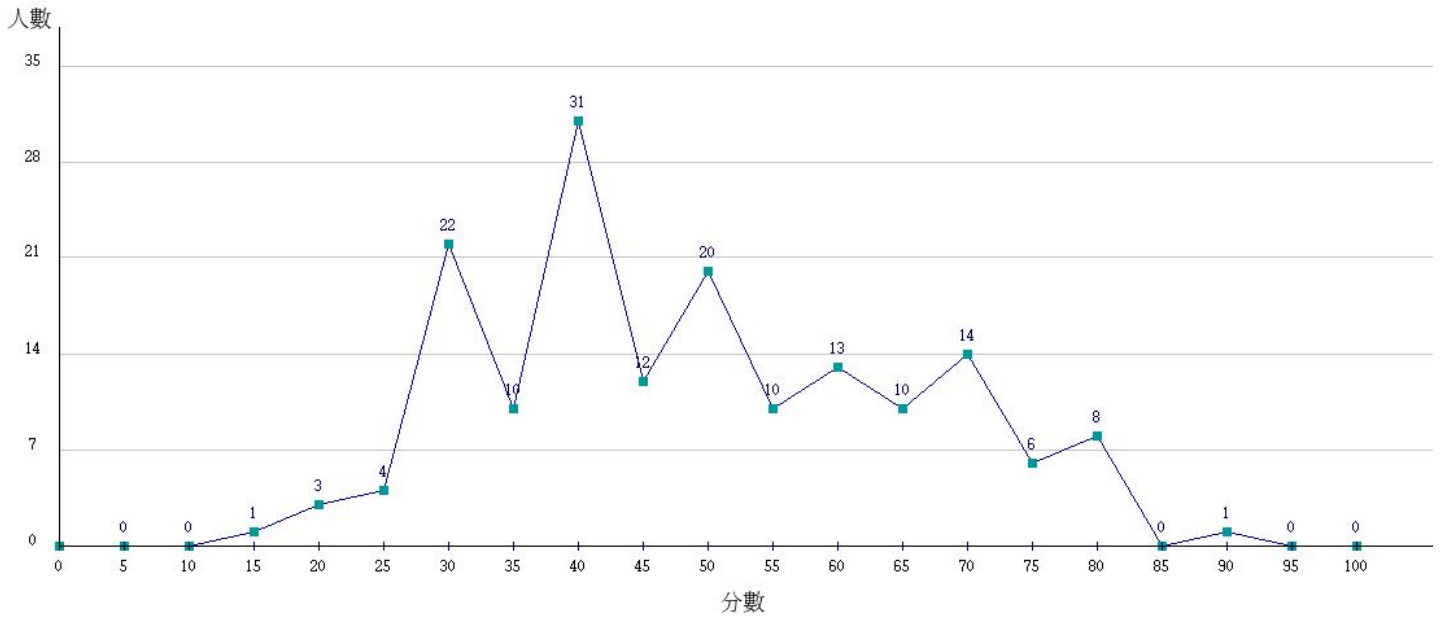

112學年度成績人數分布圖-四技二專-專業科目(二)-外語群英語類

112學年度成績人數分布圖-四技二專-專業科目(二)-外語群日語類

112學年度成績人數分布圖-四技二專-專業科目(二)-餐旅群

112學年度成績人數分布圖-四技二專-專業科目(二)-海事群

112學年度成績人數分布圖-四技二專-專業科目(二)-水產群

112學年度成績人數分布圖-四技二專-專業科目(二)-藝術群影視類