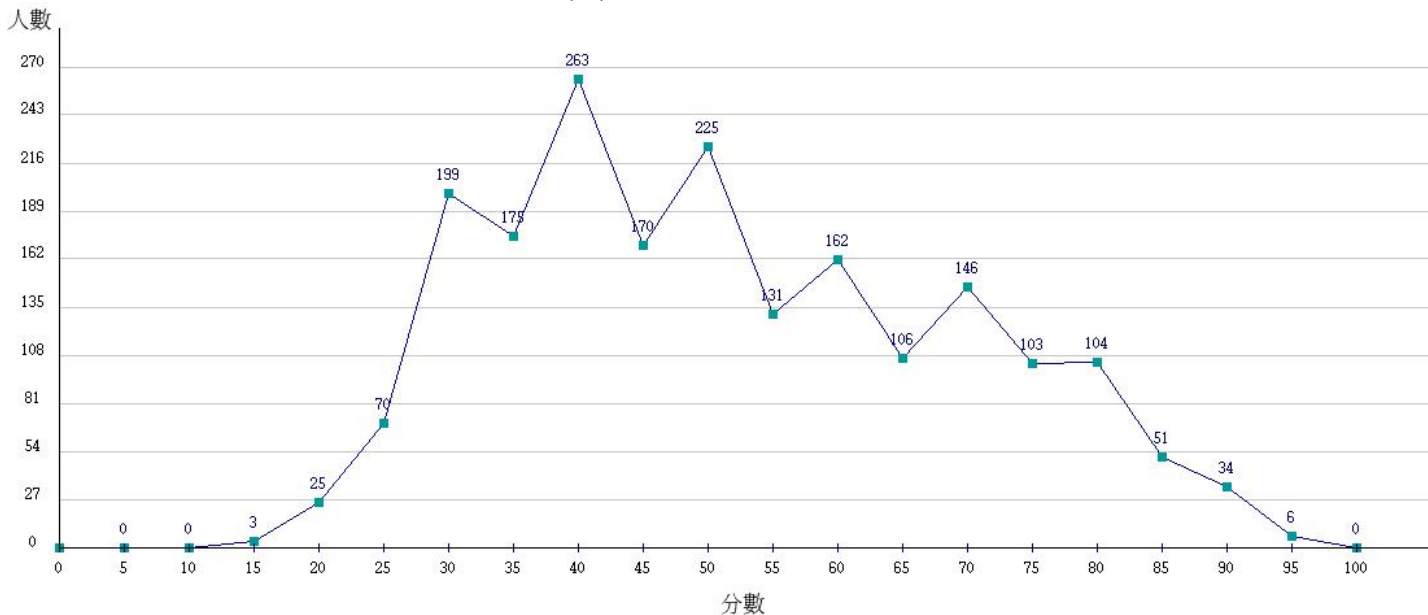

112學年度成績人數分布圖-四技二專-專業科目(一)-化工群

112學年度成績人數分布圖-四技二專-專業科目(一)-土木與建築群

112學年度成績人數分布圖-四技二專-專業科目(一)-設計群

112學年度成績人數分布圖-四技二專-專業科目(一)-工程與管理類

112學年度成績人數分布圖-四技二專-專業科目(一)-衛生與護理類

112學年度成績人數分布圖-四技二專-專業科目(一)-食品群

112學年度成績人數分布圖-四技二專-專業科目(一)-農業群