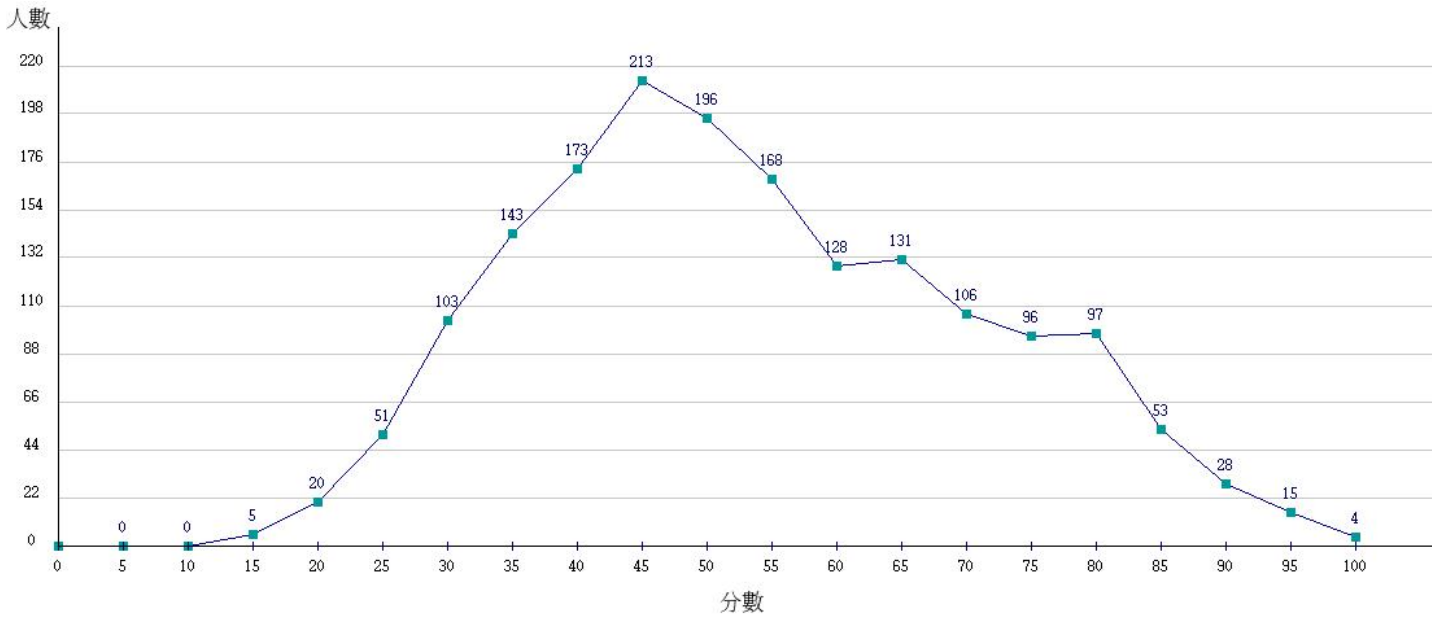

112學年度成績人數分布圖-四技二專-專業科目(二)-機械群

112學年度成績人數分布圖-四技二專-專業科目(二)-動力機械群

112學年度成績人數分布圖-四技二專-專業科目(二)-電機與電子群電機類

112學年度成績人數分布圖-四技二專-專業科目(二)-電機與電子群資電類

112學年度成績人數分布圖-四技二專-專業科目(二)-化工群

112學年度成績人數分布圖-四技二專-專業科目(二)-土木與建築群

112學年度成績人數分布圖-四技二專-專業科目(二)-設計群