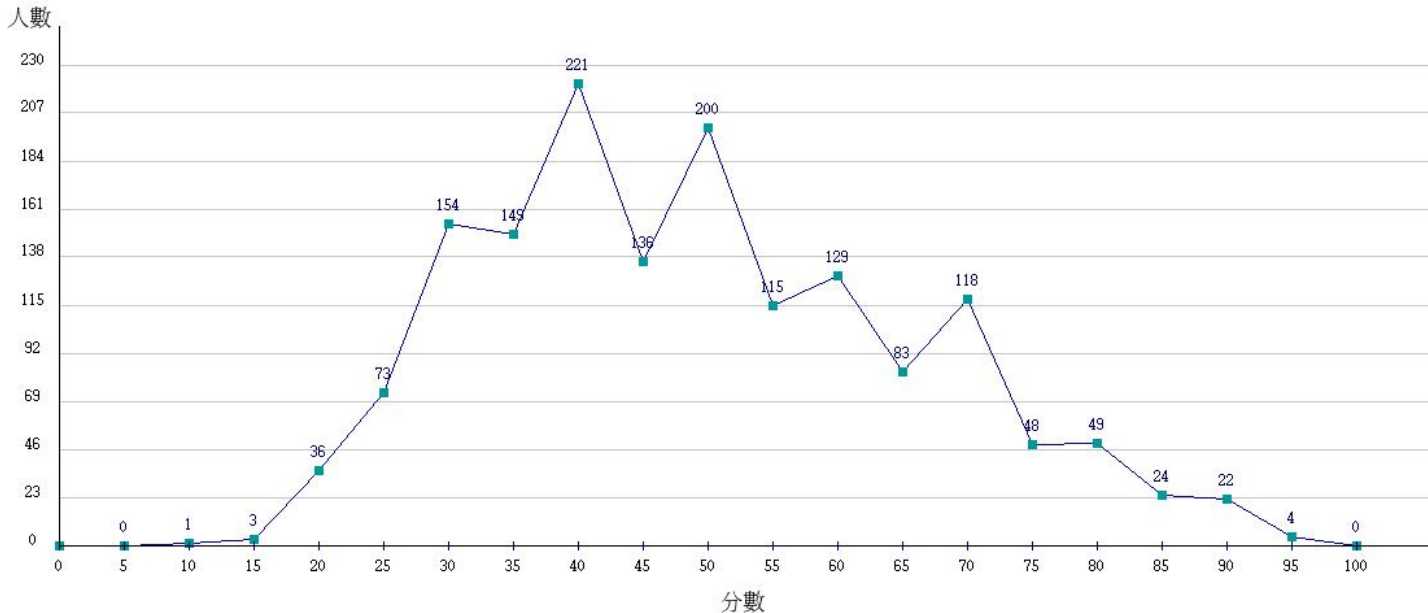

112學年度成績人數分布圖-四技二專-專業科目(一)-化工群

112學年度成績人數分布圖-四技二專-專業科目(一)-土木與建築群

112學年度成績人數分布圖-四技二專-專業科目(一)-設計群

112學年度成績人數分布圖-四技二專-專業科目(一)-工程與管理類

112學年度成績人數分布圖-四技二專-專業科目(一)-衛生與護理類

112學年度成績人數分布圖-四技二專-專業科目(一)-食品群

112學年度成績人數分布圖-四技二專-專業科目(一)-農業群