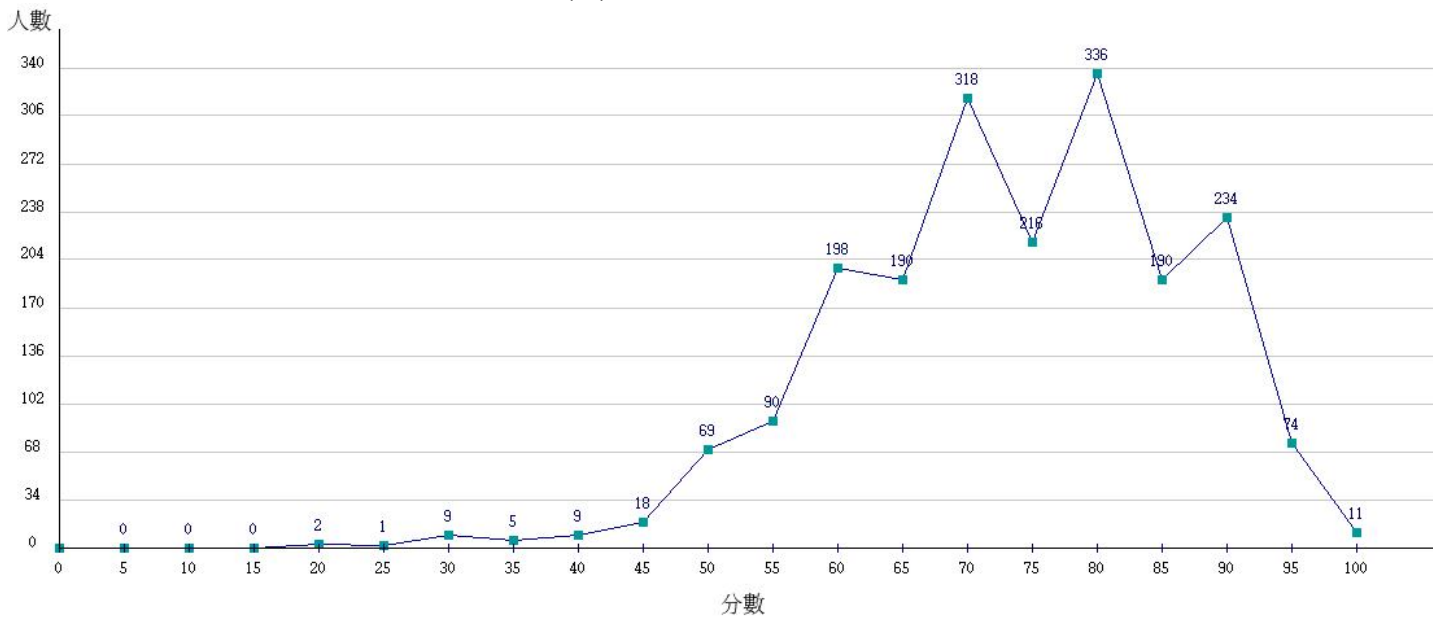

112學年度成績人數分布圖-四技二專-專業科目(二)-食品群

112學年度成績人數分布圖-四技二專-專業科目(二)-衛生與護理類