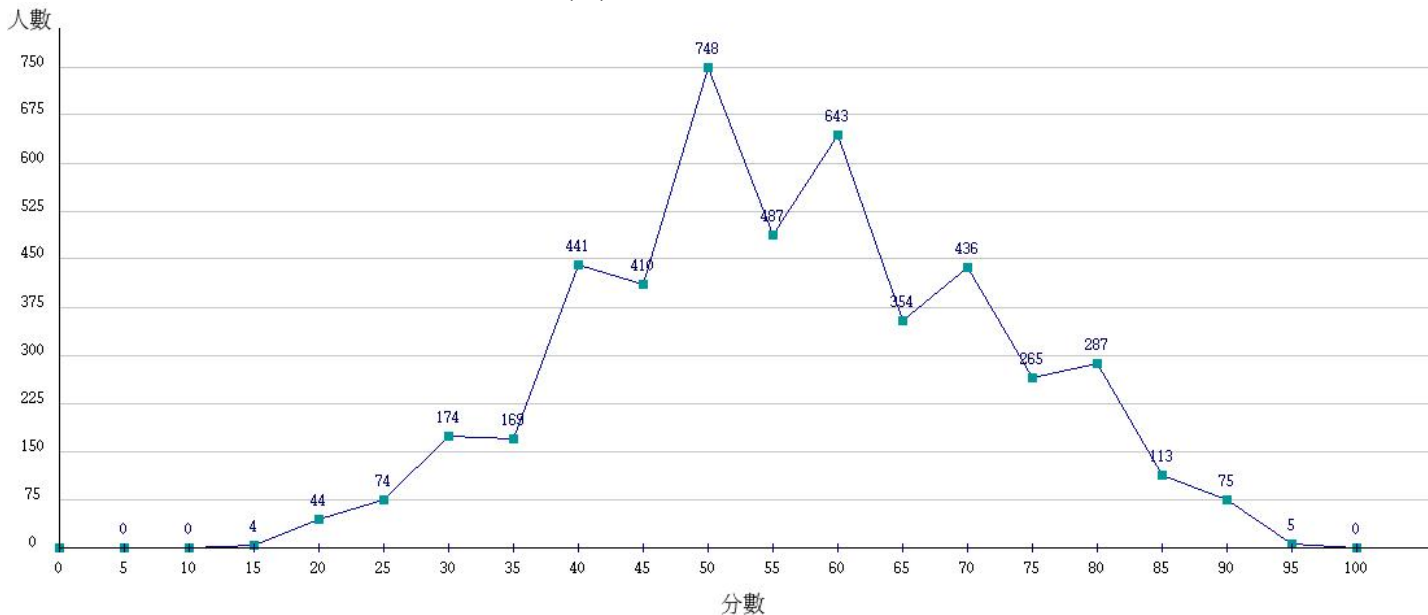

112學年度成績人數分布圖-四技二專-專業科目(一)-餐旅群

112學年度成績人數分布圖-四技二專-專業科目(一)-海事群

112學年度成績人數分布圖-四技二專-專業科目(一)-水產群

112學年度成績人數分布圖-四技二專-專業科目(一)-藝術群影視類

112學年度成績人數分布圖-四技二專-專業科目(一)-電機與電子群

112學年度成績人數分布圖-四技二專-專業科目(一)-家政群

112學年度成績人數分布圖-四技二專-專業科目(一)-商管外語群