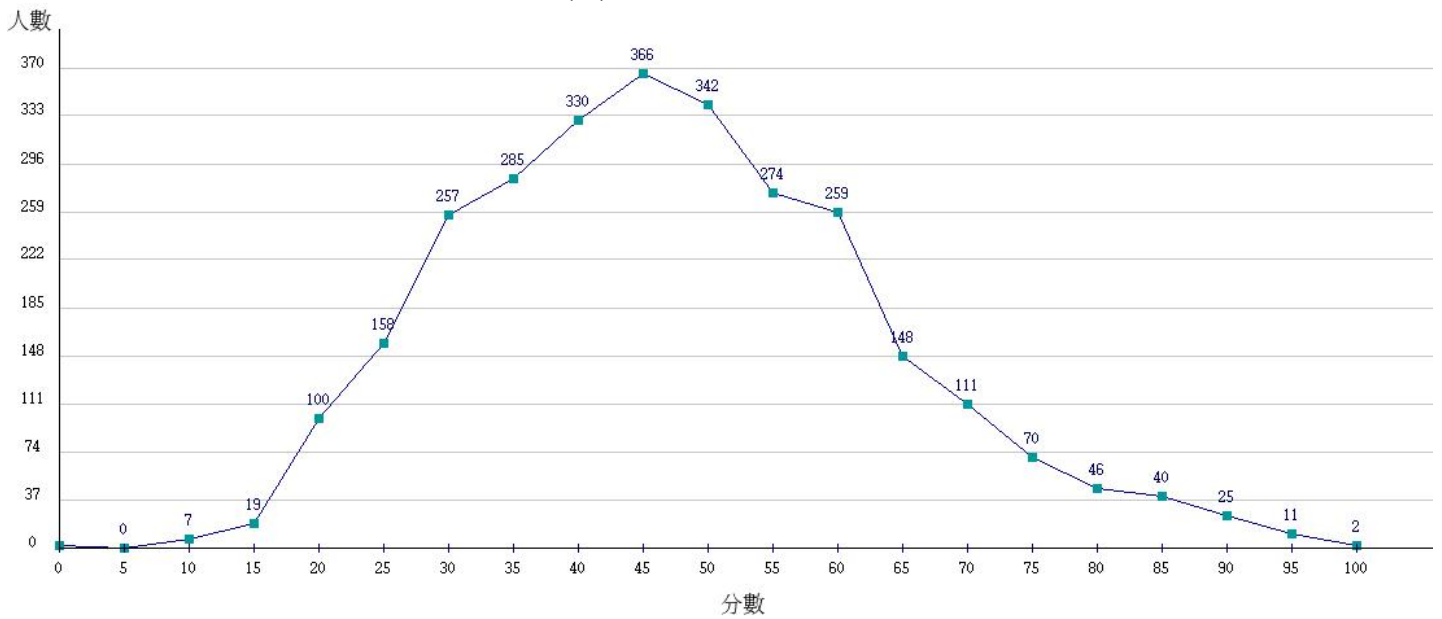

112學年度成績人數分布圖-四技二專-專業科目(二)-電機與電子群電機類

112學年度成績人數分布圖-四技二專-專業科目(二)-動力機械群