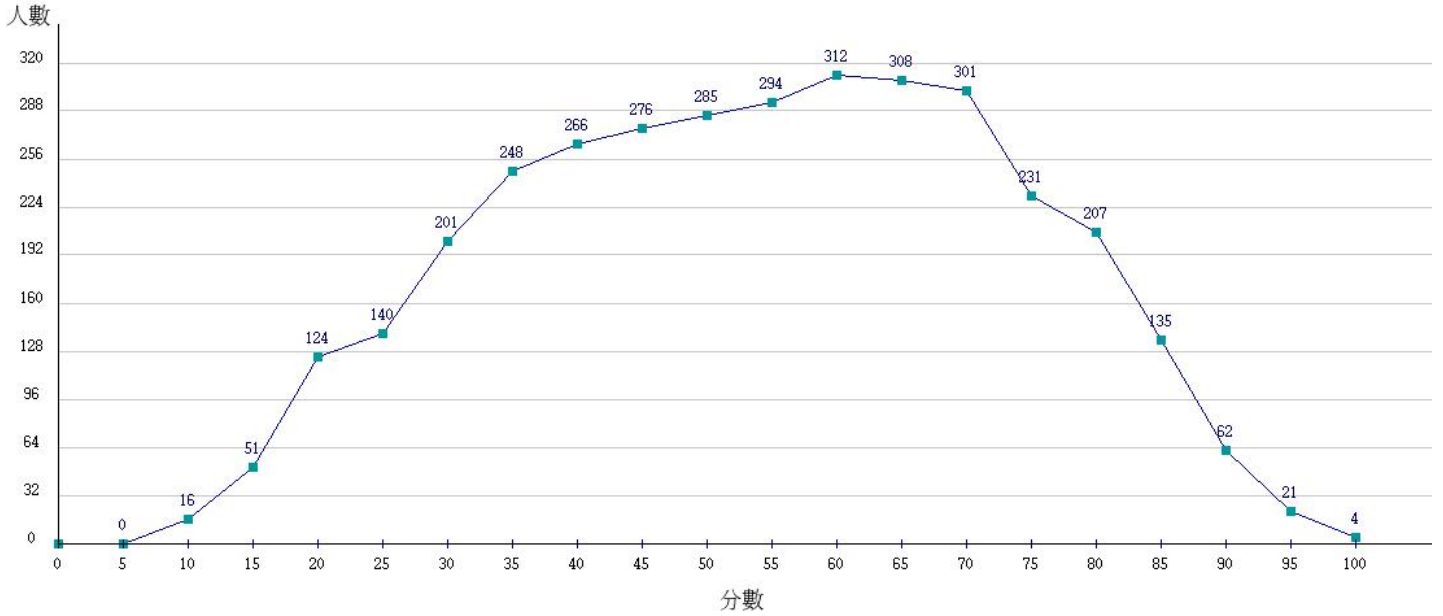

112學年度成績人數分布圖-四技二專-專業科目(二)-外語群英語類