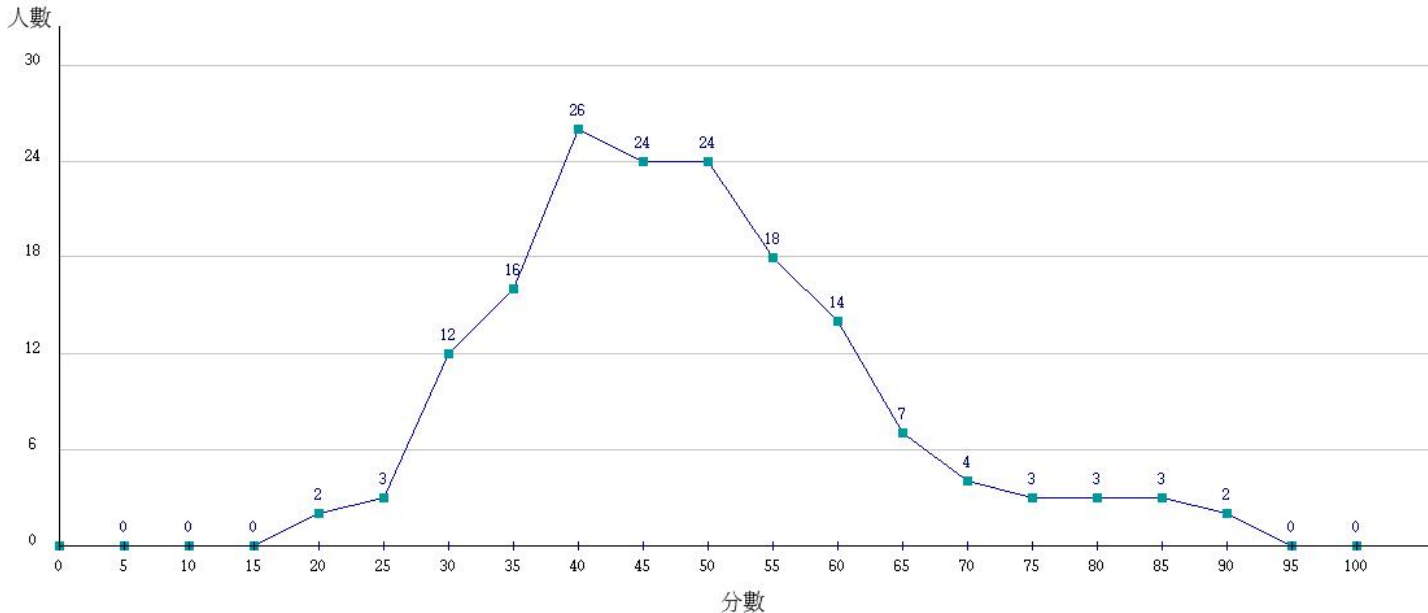

112學年度成績人數分布圖-四技二專-專業科目(二)-外語群英語類

112學年度成績人數分布圖-四技二專-專業科目(二)-外語群日語類

112學年度成績人數分布圖-四技二專-專業科目(二)-餐旅群

112學年度成績人數分布圖-四技二專-專業科目(二)-海事群

112學年度成績人數分布圖-四技二專-專業科目(二)-水產群

112學年度成績人數分布圖-四技二專-專業科目(二)-藝術群影視類