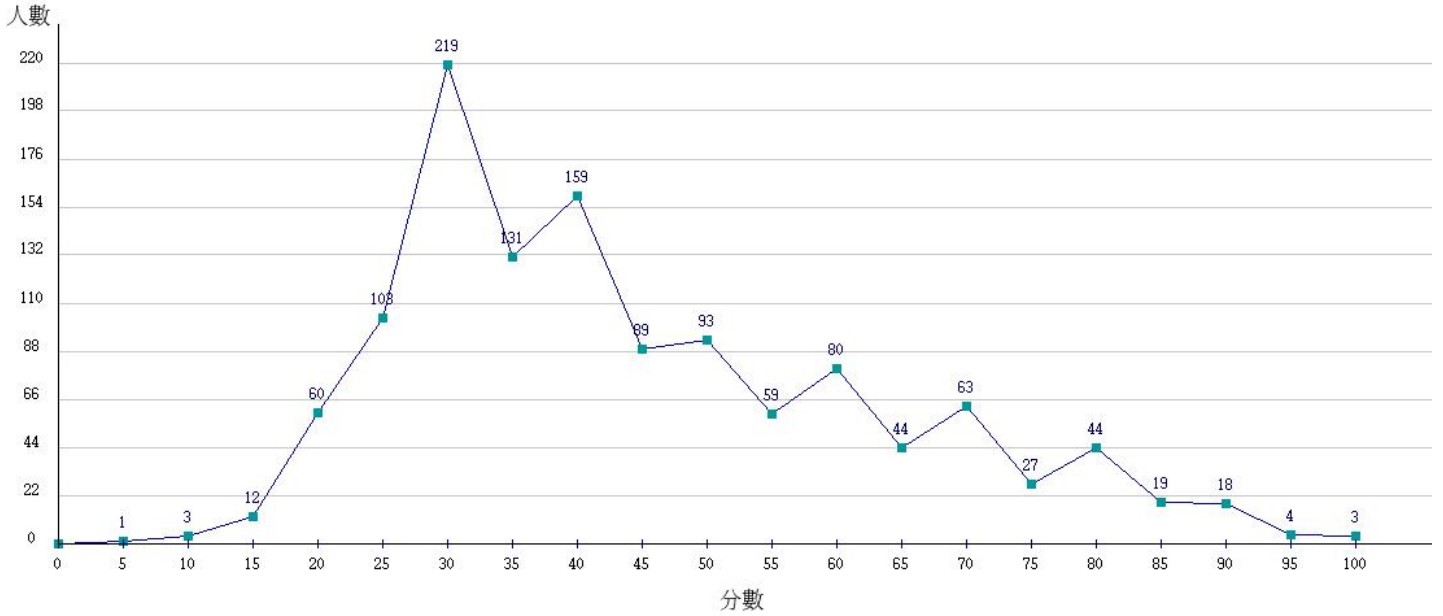

112學年度成績人數分布圖-四技二專-專業科目(二)-工程與管理類

112學年度成績人數分布圖-四技二專-專業科目(二)-商業與管理群

112學年度成績人數分布圖-四技二專-專業科目(二)-衛生與護理類

112學年度成績人數分布圖-四技二專-專業科目(二)-食品群

112學年度成績人數分布圖-四技二專-專業科目(二)-家政群幼保類

112學年度成績人數分布圖-四技二專-專業科目(二)-家政群生活應用類

112學年度成績人數分布圖-四技二專-專業科目(二)-農業群