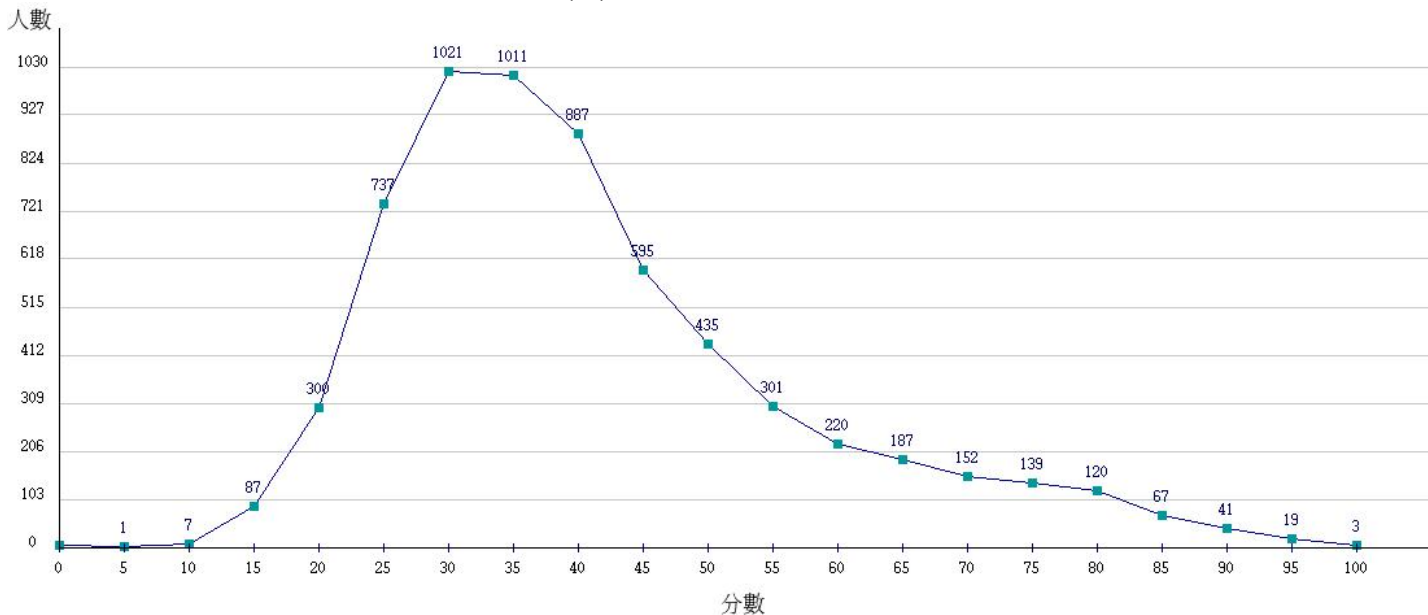

112學年度成績人數分布圖-四技二專-共同科目-國文

112學年度成績人數分布圖-四技二專-共同科目-英文

112學年度成績人數分布圖-四技二專-共同科目-數學(A)

112學年度成績人數分布圖-四技二專-共同科目-數學(B)

112學年度成績人數分布圖-四技二專-共同科目-數學(C)

112學年度成績人數分布圖-四技二專-專業科目(一)-機械群

112學年度成績人數分布圖-四技二專-專業科目(一)-動力機械群