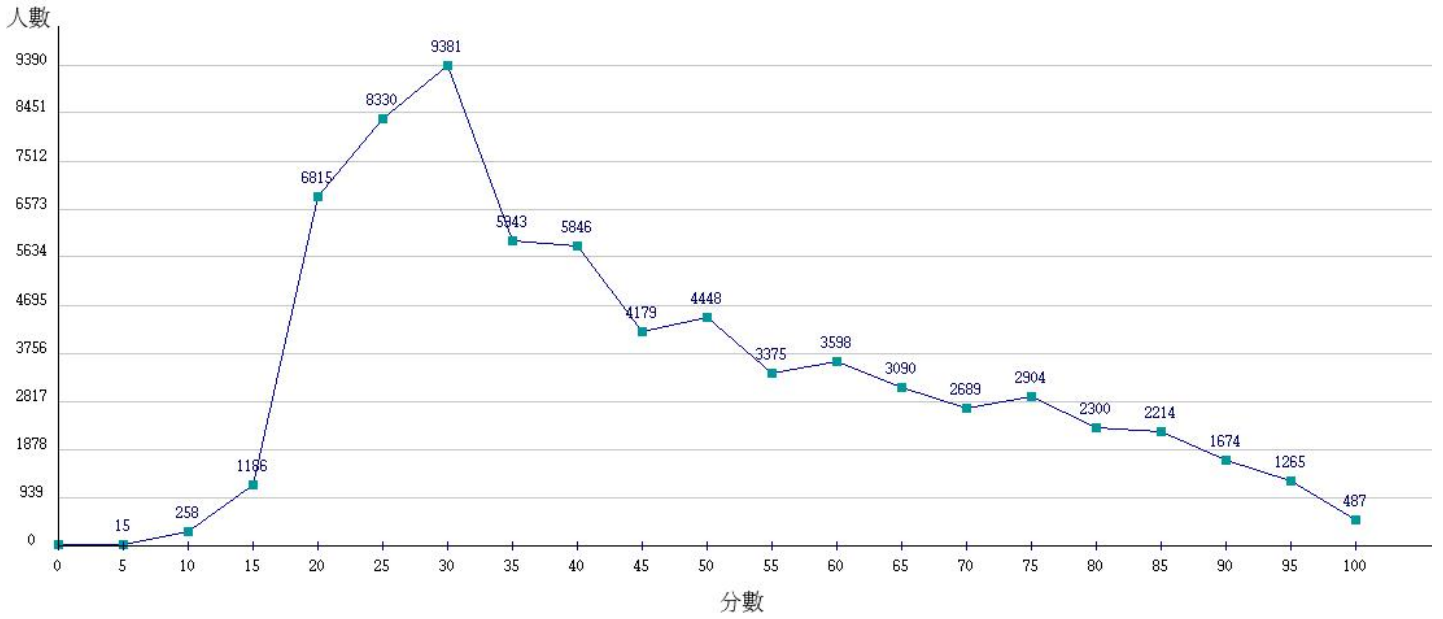

112學年度成績人數分布圖-四技二專-共同科目-國文

112學年度成績人數分布圖-四技二專-共同科目-英文

112學年度成績人數分布圖-四技二專-共同科目-數學(A)

112學年度成績人數分布圖-四技二專-共同科目-數學(B)

112學年度成績人數分布圖-四技二專-共同科目-數學(C)

112學年度成績人數分布圖-四技二專-專業科目(一)-機械群

112學年度成績人數分布圖-四技二專-專業科目(一)-動力機械群

112學年度成績人數分布圖-四技二專-專業科目(一)-化工群

112學年度成績人數分布圖-四技二專-專業科目(一)-土木與建築群

112學年度成績人數分布圖-四技二專-專業科目(一)-設計群

112學年度成績人數分布圖-四技二專-專業科目(一)-工程與管理類

112學年度成績人數分布圖-四技二專-專業科目(一)-衛生與護理類

112學年度成績人數分布圖-四技二專-專業科目(一)-食品群

112學年度成績人數分布圖-四技二專-專業科目(一)-農業群