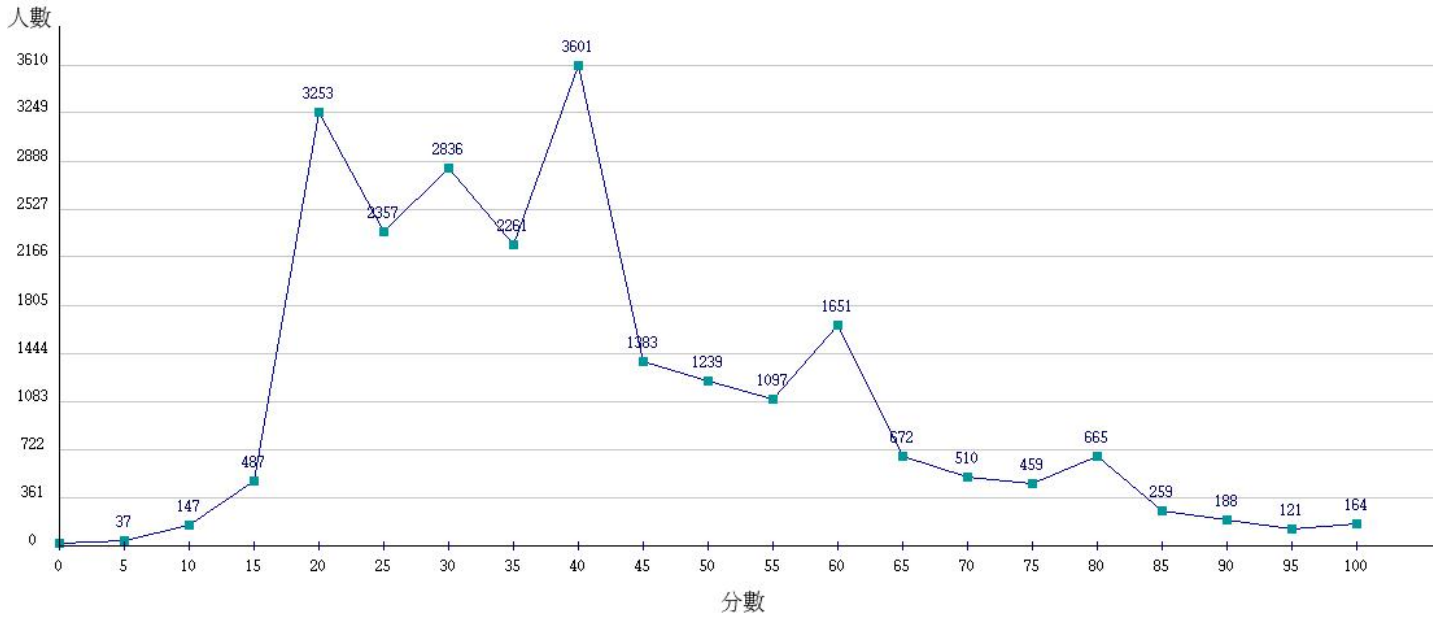

112學年度成績人數分布圖-四技二專-共同科目-國文

112學年度成績人數分布圖-四技二專-共同科目-英文

112學年度成績人數分布圖-四技二專-共同科目-數學(A)

112學年度成績人數分布圖-四技二專-共同科目-數學(B)

112學年度成績人數分布圖-四技二專-共同科目-數學(C)

112學年度成績人數分布圖-四技二專-專業科目(一)-機械群

112學年度成績人數分布圖-四技二專-專業科目(一)-動力機械群

112學年度成績人數分布圖-四技二專-專業科目(一)-化工群

112學年度成績人數分布圖-四技二專-專業科目(一)-土木與建築群

112學年度成績人數分布圖-四技二專-專業科目(一)-設計群

112學年度成績人數分布圖-四技二專-專業科目(一)-工程與管理類

112學年度成績人數分布圖-四技二專-專業科目(一)-衛生與護理類

112學年度成績人數分布圖-四技二專-專業科目(一)-食品群

112學年度成績人數分布圖-四技二專-專業科目(一)-農業群