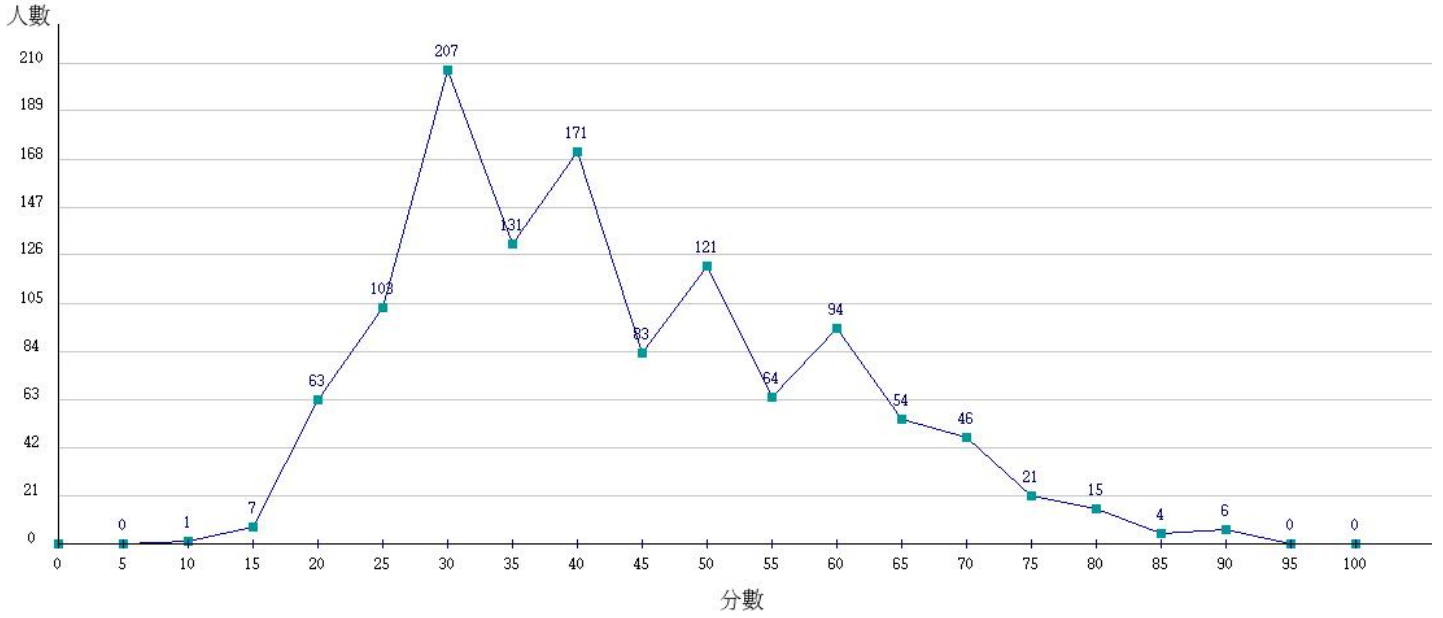

112學年度成績人數分布圖-四技二專-專業科目(二)-機械群

112學年度成績人數分布圖-四技二專-專業科目(二)-動力機械群

112學年度成績人數分布圖-四技二專-專業科目(二)-電機與電子群電機類

112學年度成績人數分布圖-四技二專-專業科目(二)-電機與電子群資電類

112學年度成績人數分布圖-四技二專-專業科目(二)-化工群

112學年度成績人數分布圖-四技二專-專業科目(二)-土木與建築群

112學年度成績人數分布圖-四技二專-專業科目(二)-設計群